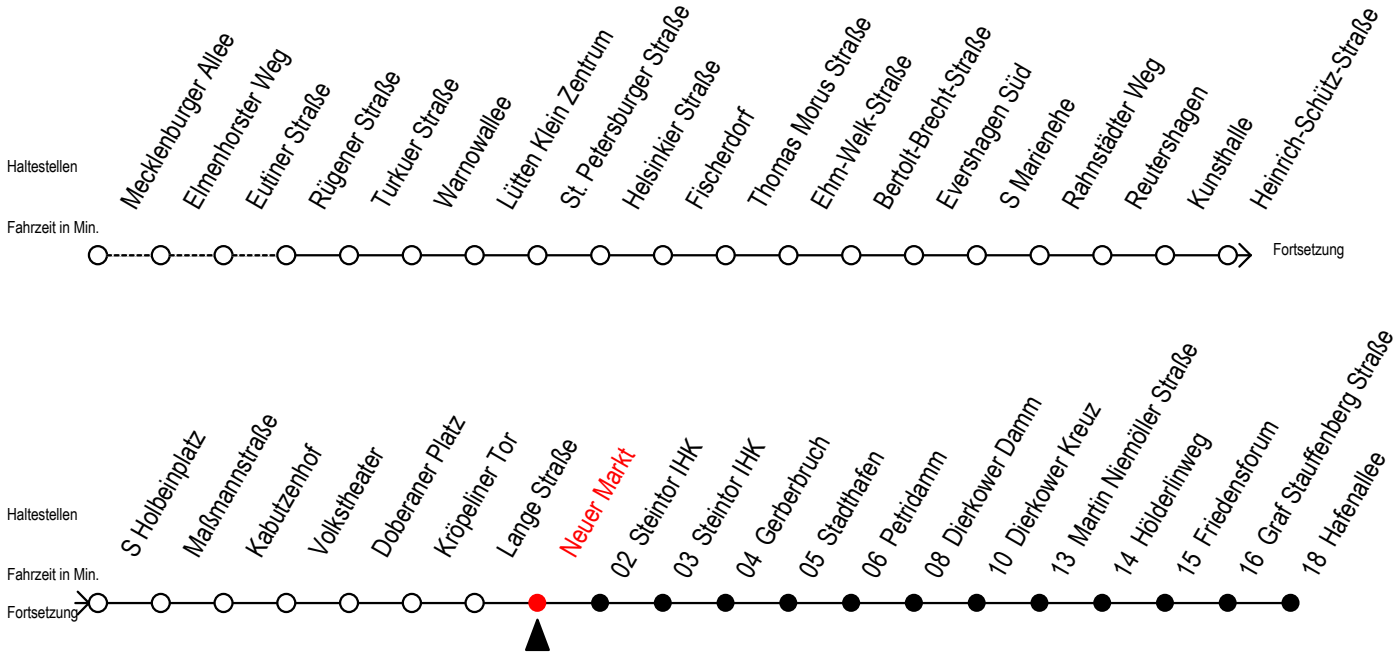

Gültig ab 09.10.2020

Alle Angaben ohne Gewähr

Richtung: Hafenallee

Uhr Montag - Freitag

Uhr Samstag

Uhr Sonntag - Feiertag

3	37	3	--	3	--
4	07 37 56	4	--	4	--
5	07 24 37 52	5	36	5	--
6	02 ^F 17 ^S 28 ^S 32 ^F 38 ^S 47 ^F 48 ^S 58 ^S	6	06 37	6	--
7	02 ^F 08 ^S 17 ^F 18 ^S 28 ^S 32 ^F 38 ^S 47 ^F 48 ^S 58 ^S	7	07 37	7	41
8	02 ^F 08 ^S 17 ^F 18 ^S 28 ^S 32 ^F 38 ^S 47 ^F 48 ^S 58 ^S	8	07 37 56	8	05 35
9	02 ^F 08 ^S 17 ^F 18 ^S 28 38 48 58	9	07 26 37	9	05 35
10	08 18 28 38 48 58	10	02 17 32 47	10	05 35
11	08 18 28 38 48 58	11	02 17 32 47	11	05 35
12	08 18 28 38 48 58	12	02 17 32 47	12	05 35
13	08 18 28 38 48 58	13	02 17 32 47	13	05 35
14	08 18 28 38 48 58	14	02 17 32 47	14	05 35
15	08 18 28 38 48 58	15	02 17 32 47	15	05 35
16	08 18 28 38 48 58	16	02 17 32 47	16	05 35
17	08 18 28 38 48 58	17	02 17 32 47	17	05 35
18	08 18 32 47	18	02 17 32 47	18	05 35
19	02 17 32 47	19	02 17 32 47	19	05 35
20	02 17 37	20	02 17 37	20	06 37
21	07 37	21	07 37	21	07 37
22	07 37	22	07 37	22	07 37
23	07 37	23	07 37	23	07 37
0	07	0	07	0	07

S = fährt nicht in den Winter-, Sommer u. Weihnachtsferien* F = fährt in den Winter-, Sommer u. Weihnachtsferien*
 * Ferienzeiten siehe Infoblatt