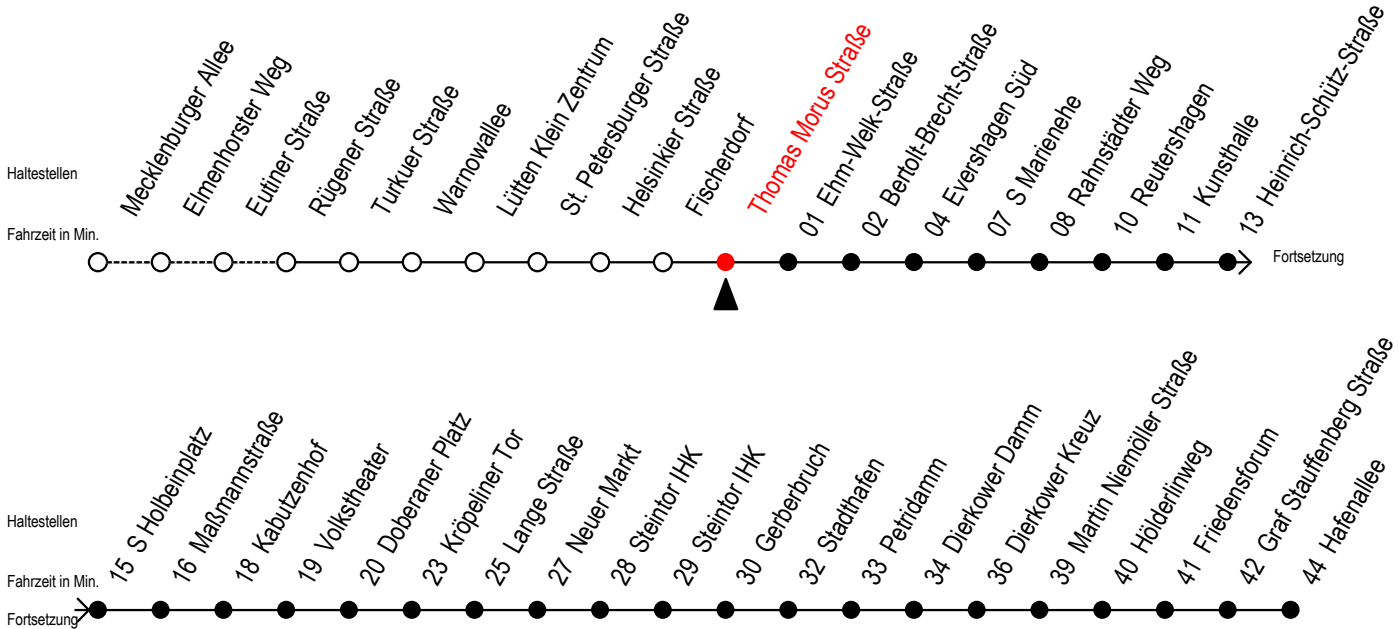

Gültig ab 09.10.2020

Alle Angaben ohne Gewähr

Richtung: Hafenallee

Uhr Montag - Freitag		Uhr Samstag		Uhr Sonntag - Feiertag	
4	09 39	4	--	4	--
5	09 36 51	5	--	5	--
6	02 ^S 06 ^F 12 ^S 21 ^F 22 ^S 32 ^S 36 ^F 42 ^S 51 ^F 52 ^S	6	09 39	6	--
7	02 ^S 06 ^F 12 ^S 21 ^F 22 ^S 32 ^S 36 ^F 42 ^S 51 ^F 52 ^S	7	09 39	7	--
8	02 ^S 06 ^F 12 ^S 21 ^F 22 ^S 32 ^S 36 ^F 42 ^S 51 ^F 52 ^S	8	09 39	8	08 38
9	02 12 22 32 42 52	9	09 36 51	9	08 38
10	02 12 22 32 42 52	10	06 21 36 51	10	08 38
11	02 12 22 32 42 52	11	06 21 36 51	11	08 38
12	02 12 22 32 42 52	12	06 21 36 51	12	08 38
13	02 12 22 32 42 52	13	06 21 36 51	13	08 38
14	02 12 22 32 42 52	14	06 21 36 51	14	08 38
15	02 12 22 32 42 52	15	06 21 36 51	15	08 38
16	02 12 22 32 42 52	16	06 21 36 51	16	08 38
17	02 12 22 32 42 52	17	06 21 36 51	17	08 38
18	02 ^E 06 17 ^E 21 32 ^E 36 47 ^E 51	18	06 21 36 51	18	08 38
19	06 21 24 ^E 36 51	19	06 21 36 51	19	08 38
20	09 15 ^E 31 ^E 39 46 ^E	20	02 ^E 09 15 ^E 32 ^E 39	20	09 39
21	01 ^E 09 16 ^E 39	21	02 ^E 09 16 ^E 39	21	09 39
22	09 39	22	09 39	22	09 39
23	09 39	23	09 39	23	09 39
0	22 ^E 52 ^E	0	22 ^E 52 ^E	0	22 ^E 52 ^E

E = fährt bis Kunsthalle

S = fährt nicht in den Winter-, Sommer u. Weihnachtsferien*

F = fährt in den Winter-, Sommer u. Weihnachtsferien*

* Ferienzeiten siehe Infoblatt