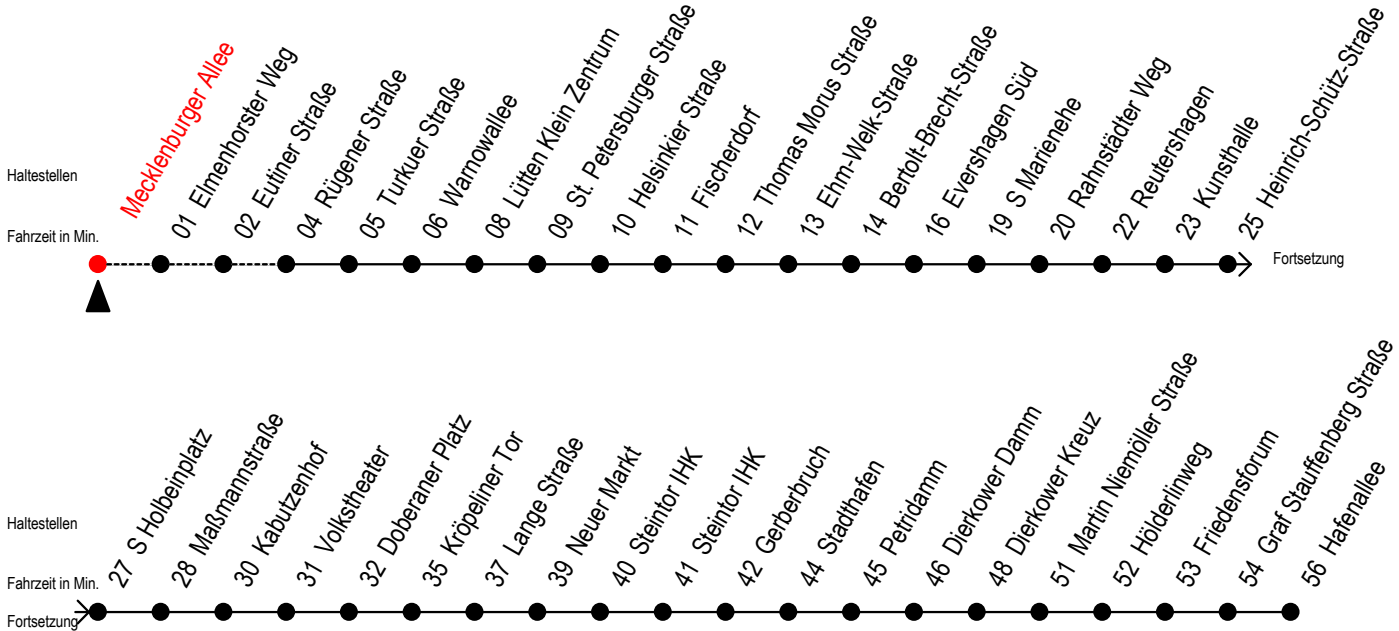

Gültig ab 09.10.2020

Alle Angaben ohne Gewähr

Richtung: Hafenallee

Uhr Montag - Freitag			Uhr Samstag			Uhr Sonntag - Feiertag		
3	58		3	--		3	--	
4	28 58		4	--		4	--	
5	24 39 54 ^F		5	58		5	--	
6	00 ^S 09 ^F 24 ^F 30 ^S 39 ^F 40 ^S 50 ^S 54 ^F		6	28 58		6	--	
7	00 ^S 09 ^F 10 ^S 24 ^F 30 ^S 39 ^F 54 ^F		7	28 58		7	56	
8	00 ^S 09 ^F 24 ^F 30 ^S 39 ^F		8	28 58		8	26 56	
9	00 30		9	--		9	26 56	
10	00 30		10	--		10	26 56	
11	00 30		11	--		11	26 56	
12	00 30		12	--		12	26 56	
13	00 30		13	--		13	26 56	
14	00 30		14	--		14	26 56	
15	00 30		15	--		15	26 56	
16	00 30		16	--		16	26 56	
17	00 30 54		17	--		17	26 56	
18	09 24 39 54		18	--		18	26 56	
19	09 24 39 58		19	58		19	26 58	
20	04 ^E 20 ^E 28 35 ^E 50 ^E 58		20	28 50 ^E 58		20	28 58	
21	05 ^E 28 58		21	05 ^E 28 58		21	28 58	
22	28 58		22	28 58		22	28 58	
23	28		23	28		23	28	
0	11 ^E 41 ^E		0	11 ^E 41 ^E		0	11 ^E 41 ^E	

E = fährt bis Kunstthalle

F = fährt in den Winter-, Sommer u. Weihnachtsferien*

S = fährt nicht in den Winter-, Sommer u. Weihnachtsferien*

* Ferienzeiten siehe Infoblatt