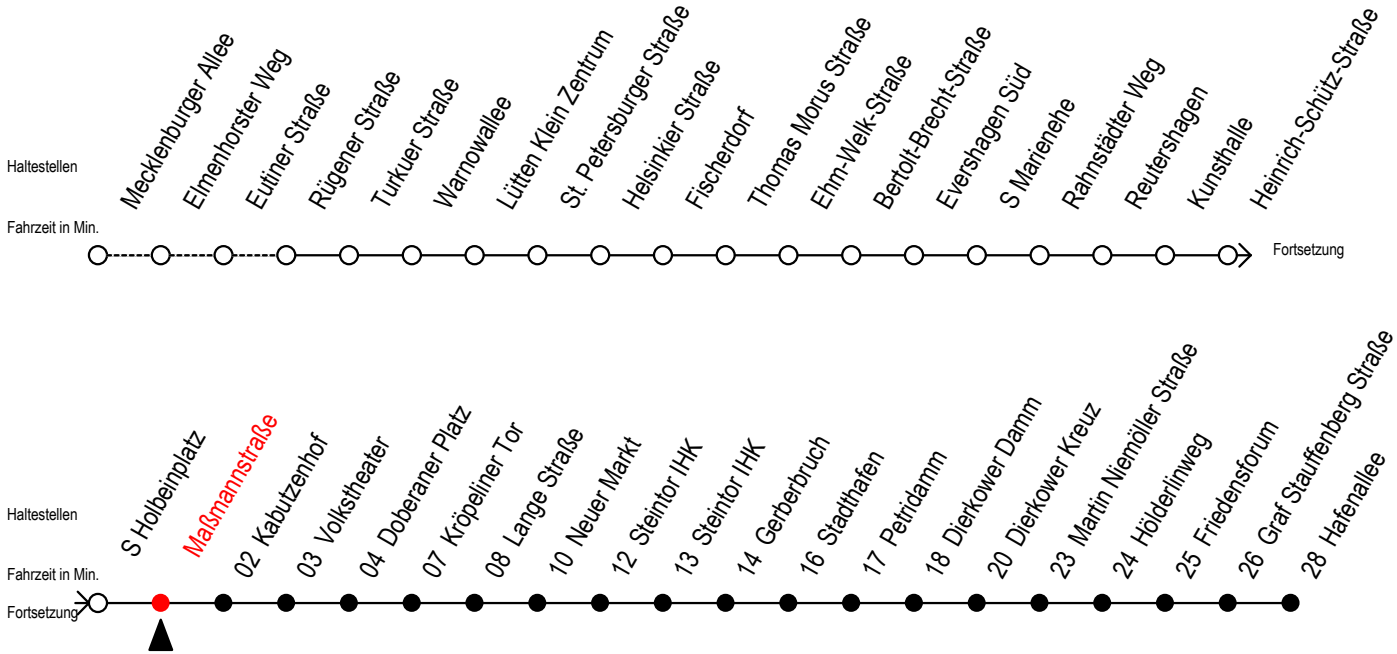

Gültig ab 09.10.2020

Alle Angaben ohne Gewähr

Richtung: Hafenallee

Uhr Montag - Freitag					Uhr Samstag				Uhr Sonntag - Feiertag		
3	27	57			3	--			3	--	
4	25	46	55		4	--			4	--	
5	14	25	42	52	5	26	56		5	--	
6	07	18 <sup>S</sup>	22 <sup>F</sup>	28 <sup>S</sup> 37 <sup>F</sup> 38 <sup>S</sup> 48 <sup>S</sup>	6	25	55		6	--	
	52 <sup>F</sup>	58 <sup>S</sup>									
7	07 <sup>F</sup>	08 <sup>S</sup>	18 <sup>S</sup> 22 <sup>F</sup> 28 <sup>S</sup> 37 <sup>F</sup> 38 <sup>S</sup>		7	25	55		7	31	54
	48 <sup>S</sup>	52 <sup>F</sup>	58 <sup>S</sup>								
8	07 <sup>F</sup>	08 <sup>S</sup>	18 <sup>S</sup> 22 <sup>F</sup> 28 <sup>S</sup> 37 <sup>F</sup> 38 <sup>S</sup>		8	25	46	55	8	24	54
	48 <sup>S</sup>	52 <sup>F</sup>	58 <sup>S</sup>								
9	07 <sup>F</sup>	08 <sup>S</sup>	18	28 38 48 58	9	16	25	52	9	24	54
10	08	18	28 38 48 58		10	07	22	37 52	10	24	54
11	08	18	28 38 48 58		11	07	22	37 52	11	24	54
12	08	18	28 38 48 58		12	07	22	37 52	12	24	54
13	08	18	28 38 48 58		13	07	22	37 52	13	24	54
14	08	18	28 38 48 58		14	07	22	37 52	14	24	54
15	08	18	28 38 48 58		15	07	22	37 52	15	24	54
16	08	18	28 38 48 58		16	07	22	37 52	16	24	54
17	08	18	28 38 48 58		17	07	22	37 52	17	24	54
18	08	22	37 52		18	07	22	37 52	18	24	54
19	07	22	37 52		19	07	22	37 52	19	24	54
20	07	25	55		20	07	25	55	20	25	55
21	25	55			21	25	55		21	25	55
22	25	55			22	25	55		22	25	55
23	25	55			23	25	55		23	25	55

S = fährt nicht in den Winter-, Sommer u. Weihnachtsferien\* F = fährt in den Winter-, Sommer u. Weihnachtsferien\*  
\* Ferienzeiten siehe Infoblatt