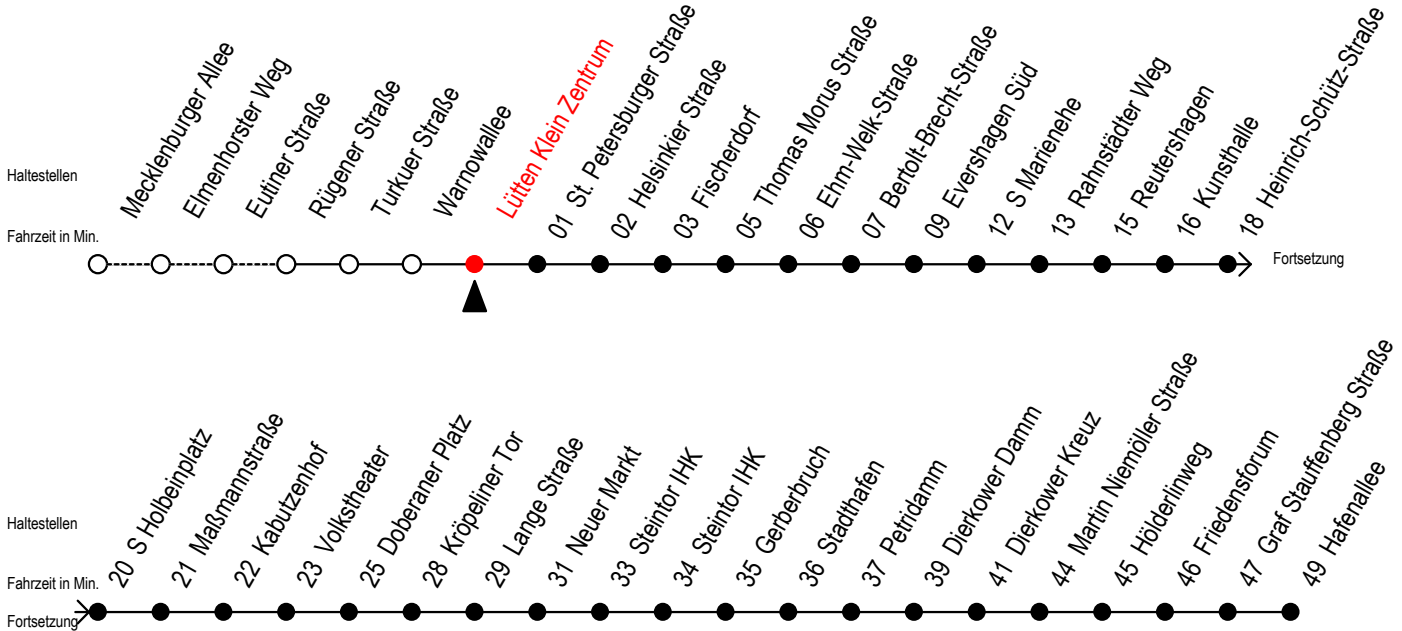

Gültig ab 09.10.2020

Alle Angaben ohne Gewähr

Richtung: Hafenallee

Uhr Montag - Freitag					Uhr Samstag					Uhr Sonntag - Feiertag				
4	05	35			4	--				4	--			
5	05	31	46	57 <sup>S</sup>	5	--				5	--			
6	01 <sup>F</sup>	07 <sup>S</sup>	16 <sup>F</sup>	17 <sup>S</sup> 27 <sup>S</sup> 31 <sup>F</sup> 37 <sup>S</sup>	6	05	35			6	--			
	46 <sup>F</sup>	47 <sup>S</sup>	57 <sup>S</sup>											
7	01 <sup>F</sup>	07 <sup>S</sup>	16 <sup>F</sup>	17 <sup>S</sup> 27 <sup>S</sup> 31 <sup>F</sup> 37 <sup>S</sup>	7	05	35			7	--			
	46 <sup>F</sup>	47 <sup>S</sup>	57 <sup>S</sup>											
8	01 <sup>F</sup>	07 <sup>S</sup>	16 <sup>F</sup>	17 <sup>S</sup> 27 <sup>S</sup> 31 <sup>F</sup> 37 <sup>S</sup>	8	05	35			8	03	33		
	46 <sup>F</sup>	47 <sup>S</sup>	57											
9	07	17	27	37 47 57	9	05	31	46		9	03	33		
10	07	17	27	37 47 57	10	01	16	31	46	10	03	33		
11	07	17	27	37 47 57	11	01	16	31	46	11	03	33		
12	07	17	27	37 47 57	12	01	16	31	46	12	03	33		
13	07	17	27	37 47 57	13	01	16	31	46	13	03	33		
14	07	17	27	37 47 57	14	01	16	31	46	14	03	33		
15	07	17	27	37 47 57	15	01	16	31	46	15	03	33		
16	07	17	27	37 47 57	16	01	16	31	46	16	03	33		
17	07	17	27	37 47 57 <sup>E</sup>	17	01	16	31	46	17	03	33		
18	01	12 <sup>E</sup>	16	27 <sup>E</sup> 31 42 <sup>E</sup> 46	18	01	16	31	46	18	03	33		
19	01	16	19 <sup>E</sup>	31 46	19	01	16	31	46 57 <sup>E</sup>	19	03	33		
20	05	11 <sup>E</sup>	27 <sup>E</sup>	35 42 <sup>E</sup> 57 <sup>E</sup>	20	05	10 <sup>E</sup>	27 <sup>E</sup>	35 57 <sup>E</sup>	20	05	35		
21	05	12 <sup>E</sup>	35		21	05	12 <sup>E</sup>	35		21	05	35		
22	05	35			22	05	35			22	05	35		
23	05	35			23	05	35			23	05	35		
0	18 <sup>E</sup>	48 <sup>E</sup>			0	18 <sup>E</sup>	48 <sup>E</sup>			0	18 <sup>E</sup>	48 <sup>E</sup>		

E = fährt bis Kunsthalle

S = fährt nicht in den Winter-, Sommer u. Weihnachtsferien\*

F = fährt in den Winter-, Sommer u. Weihnachtsferien\*

\* Ferienzeiten siehe Infoblatt