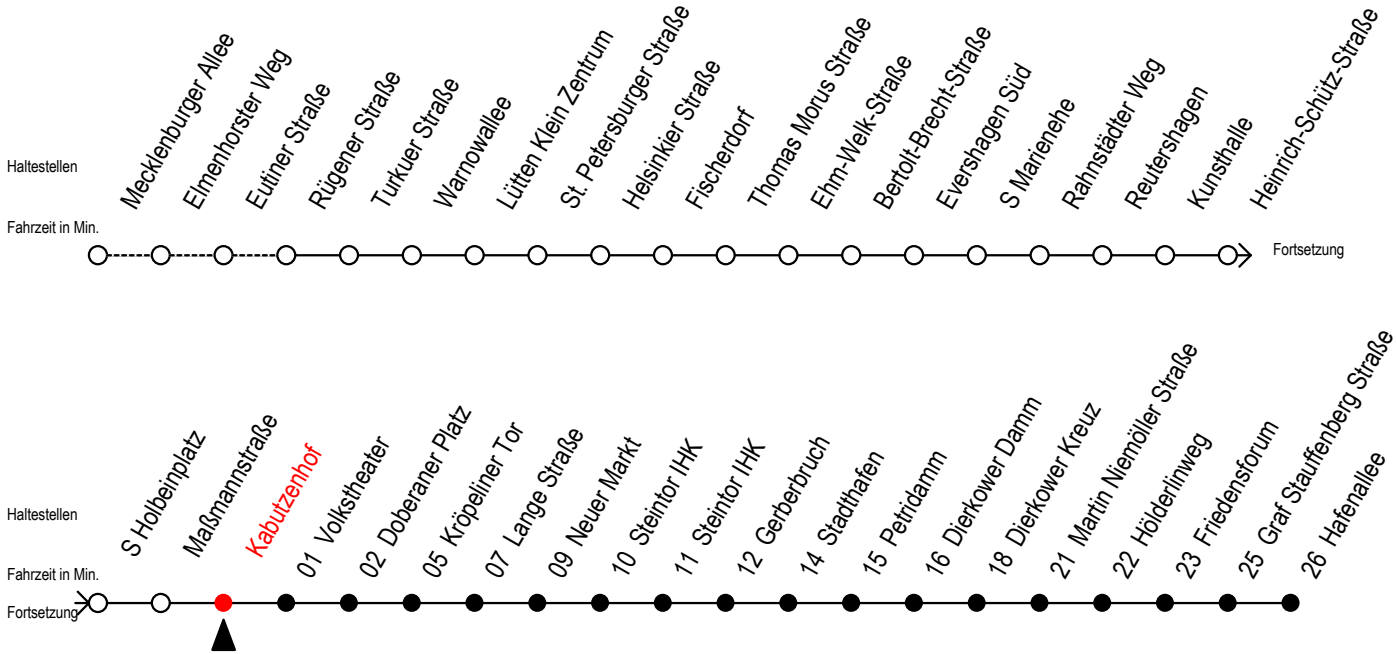

Gültig ab 09.10.2020

Alle Angaben ohne Gewähr

Richtung: Hafenallee

Uhr Montag - Freitag					Uhr Samstag					Uhr Sonntag - Feiertag				
3	28	58			3	--				3	--			
4	26	47	56		4	--				4	--			
5	15	26	43	53	5	27	57			5	--			
6	08	19 ^S	23 ^F	29 ^S 38 ^F 39 ^S 49 ^S	6	26	56			6	--			
	53 ^F	59 ^S												
7	08 ^F	09 ^S	19 ^S 23 ^F	29 ^S 38 ^F 39 ^S	7	26	56			7	32	55		
	49 ^S	53 ^F	59 ^S											
8	08 ^F	09 ^S	19 ^S 23 ^F	29 ^S 38 ^F 39 ^S	8	26	47	56		8	25	55		
	49 ^S	53 ^F	59 ^S											
9	08 ^F	09 ^S	19	29 39 49 59	9	17	26	53		9	25	55		
10	09	19	29 39 49 59		10	08	23	38 53		10	25	55		
11	09	19	29 39 49 59		11	08	23	38 53		11	25	55		
12	09	19	29 39 49 59		12	08	23	38 53		12	25	55		
13	09	19	29 39 49 59		13	08	23	38 53		13	25	55		
14	09	19	29 39 49 59		14	08	23	38 53		14	25	55		
15	09	19	29 39 49 59		15	08	23	38 53		15	25	55		
16	09	19	29 39 49 59		16	08	23	38 53		16	25	55		
17	09	19	29 39 49 59		17	08	23	38 53		17	25	55		
18	09	23	38 53		18	08	23	38 53		18	25	55		
19	08	23	38 53		19	08	23	38 53		19	25	55		
20	08	26	56		20	08	26	56		20	26	56		
21	26	56			21	26	56			21	26	56		
22	26	56			22	26	56			22	26	56		
23	26	56			23	26	56			23	26	56		

S = fährt nicht in den Winter-, Sommer u. Weihnachtsferien* F = fährt in den Winter-, Sommer u. Weihnachtsferien*
 * Ferienzeiten siehe Infoblatt