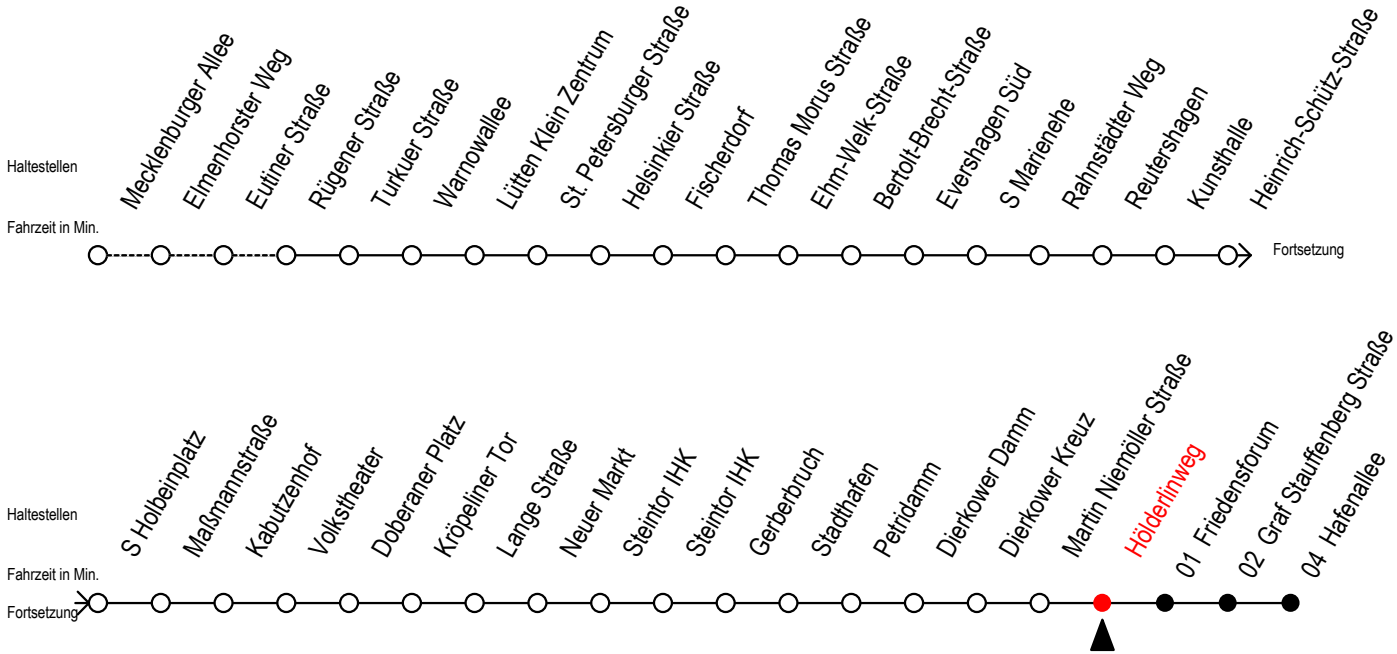

Gültig ab 09.10.2020

Alle Angaben ohne Gewähr

Richtung: Hafenallee

Uhr Montag - Freitag							Uhr Samstag				Uhr Sonntag - Feiertag			
3	49						3	--			3	--		
4	19	49					4	--			4	--		
5	08	19	36	49			5	49			5	--		
6	06	16	31	42 ^S	46 ^F	52 ^S	6	19	49		6	--		
7	01 ^F	02 ^S	12 ^S	16 ^F	22 ^S	31 ^F	7	19	49		7	54		
	42 ^S	46 ^F	52 ^S											
8	01 ^F	02 ^S	12 ^S	16 ^F	22 ^S	31 ^F	8	19	49		8	18	48	
	42 ^S	46 ^F	52 ^S											
9	01 ^F	02 ^S	12 ^S	16 ^F	22 ^S	31 ^F	9	09	19	39	49	9	18	48
	42	52												
10	02	12	22	32	42	52	10	16	31	46		10	18	48
11	02	12	22	32	42	52	11	01	16	31	46	11	18	48
12	02	12	22	32	42	52	12	01	16	31	46	12	18	48
13	02	12	22	32	42	52	13	01	16	31	46	13	18	48
14	02	12	22	32	42	52	14	01	16	31	46	14	18	48
15	02	12	22	32	42	52	15	01	16	31	46	15	18	48
16	02	12	22	32	42	52	16	01	16	31	46	16	18	48
17	02	12	22	32	42	52	17	01	16	31	46	17	18	48
18	02	12	22	32	46		18	01	16	31	46	18	18	48
19	01	16	31	46			19	01	16	31	46	19	18	48
20	01	16	31	49			20	01	16	31	49	20	19	49
21	19	49					21	19	49			21	19	49
22	19	49					22	19	49			22	19	49
23	19	49					23	19	49			23	19	49
0	19						0	19				0	19	

S = fährt nicht in den Winter-, Sommer u. Weihnachtsferien* F = fährt in den Winter-, Sommer u. Weihnachtsferien*
* Ferienzeiten siehe Infoblatt