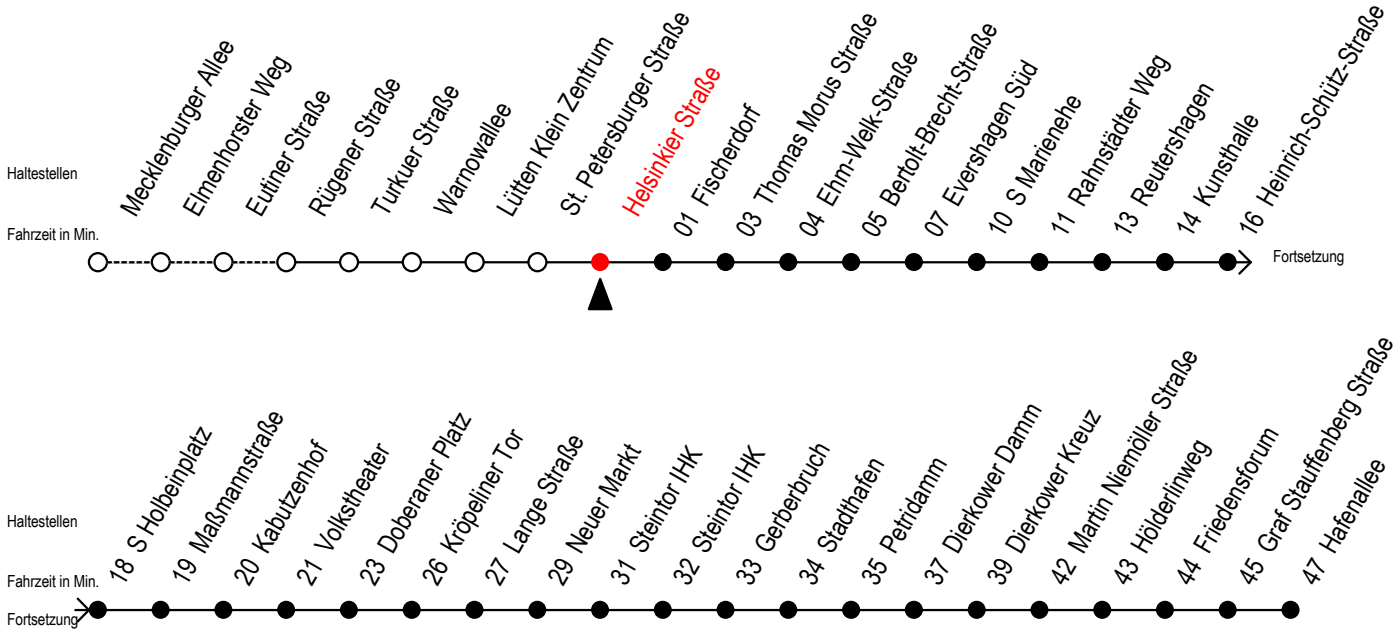

Gültig ab 09.10.2020

Alle Angaben ohne Gewähr

Richtung: Hafenallee

Uhr Montag - Freitag					Uhr Samstag					Uhr Sonntag - Feiertag				
4	07	37			4	--				4	--			
5	07	33	48	59 ^S	5	--				5	--			
6	03 ^F	09 ^S	18 ^F	19 ^S 29 ^S 33 ^F 39 ^S	6	07	37			6	--			
	48 ^F	49 ^S	59 ^S											
7	03 ^F	09 ^S	18 ^F	19 ^S 29 ^S 33 ^F 39 ^S	7	07	37			7	--			
	48 ^F	49 ^S	59 ^S											
8	03 ^F	09 ^S	18 ^F	19 ^S 29 ^S 33 ^F 39 ^S	8	07	37			8	05	35		
	48 ^F	49 ^S	59											
9	09	19	29	39 49 59	9	07	33	48		9	05	35		
10	09	19	29	39 49 59	10	03	18	33	48	10	05	35		
11	09	19	29	39 49 59	11	03	18	33	48	11	05	35		
12	09	19	29	39 49 59	12	03	18	33	48	12	05	35		
13	09	19	29	39 49 59	13	03	18	33	48	13	05	35		
14	09	19	29	39 49 59	14	03	18	33	48	14	05	35		
15	09	19	29	39 49 59	15	03	18	33	48	15	05	35		
16	09	19	29	39 49 59	16	03	18	33	48	16	05	35		
17	09	19	29	39 49 59 ^E	17	03	18	33	48	17	05	35		
18	03	14 ^E	18	29 ^E 33 44 ^E 48	18	03	18	33	48	18	05	35		
19	03	18	21 ^E	33 48	19	03	18	33	48 59 ^E	19	05	35		
20	07	13 ^E	29 ^E	37 44 ^E 59 ^E	20	07	12 ^E	29 ^E 37 59 ^E	20	07	37			
21	07	14 ^E	37		21	07	14 ^E	37		21	07	37		
22	07	37			22	07	37			22	07	37		
23	07	37			23	07	37			23	07	37		
0	20 ^E	50 ^E			0	20 ^E	50 ^E			0	20 ^E	50 ^E		

E = fährt bis Kunsthalle

S = fährt nicht in den Winter-, Sommer u. Weihnachtsferien*

F = fährt in den Winter-, Sommer u. Weihnachtsferien*

* Ferienzeiten siehe Infoblatt