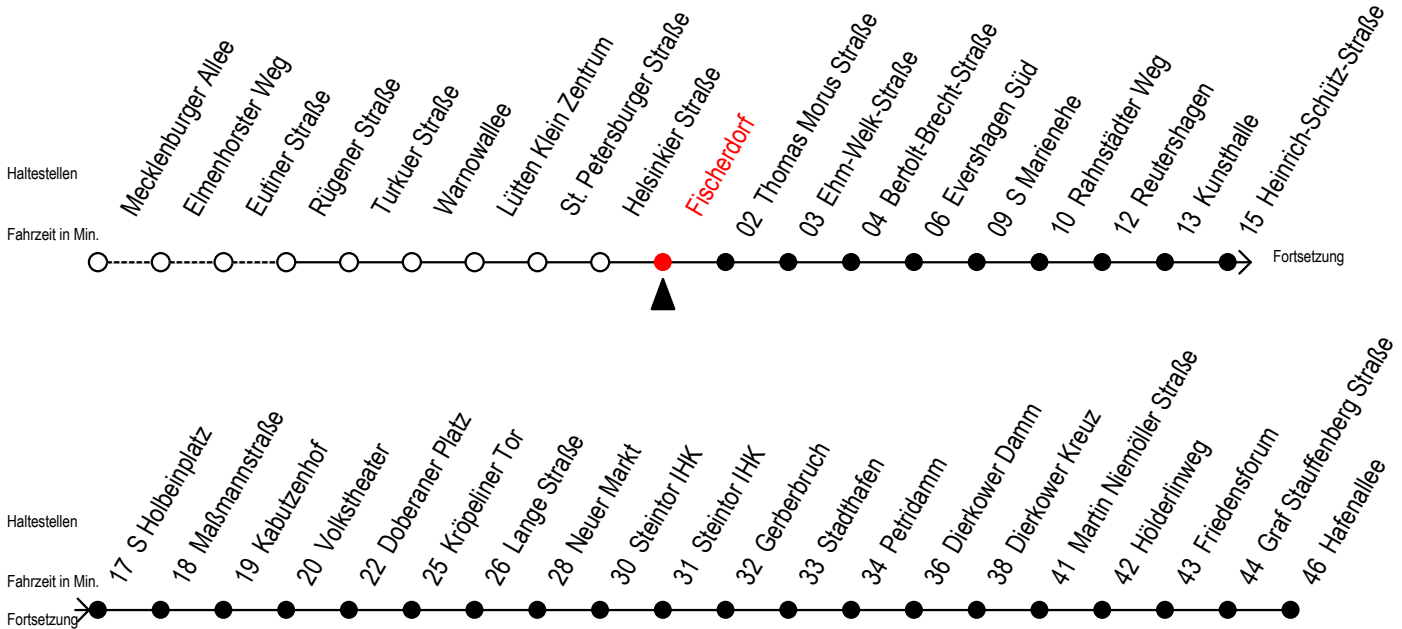

Gültig ab 09.10.2020

Alle Angaben ohne Gewähr

Richtung: Hafenallee

Uhr Montag - Freitag

Uhr Samstag

Uhr Sonntag - Feiertag

4	08 38	4	--	4	--
5	08 34 49	5	--	5	--
6	00 ^S 04 ^F 10 ^S 19 ^F 20 ^S 30 ^S 34 ^F 40 ^S 49 ^F 50 ^S	6	08 38	6	--
7	00 ^S 04 ^F 10 ^S 19 ^F 20 ^S 30 ^S 34 ^F 40 ^S 49 ^F 50 ^S	7	08 38	7	--
8	00 ^S 04 ^F 10 ^S 19 ^F 20 ^S 30 ^S 34 ^F 40 ^S 49 ^F 50 ^S	8	08 38	8	06 36
9	00 10 20 30 40 50	9	08 34 49	9	06 36
10	00 10 20 30 40 50	10	04 19 34 49	10	06 36
11	00 10 20 30 40 50	11	04 19 34 49	11	06 36
12	00 10 20 30 40 50	12	04 19 34 49	12	06 36
13	00 10 20 30 40 50	13	04 19 34 49	13	06 36
14	00 10 20 30 40 50	14	04 19 34 49	14	06 36
15	00 10 20 30 40 50	15	04 19 34 49	15	06 36
16	00 10 20 30 40 50	16	04 19 34 49	16	06 36
17	00 10 20 30 40 50	17	04 19 34 49	17	06 36
18	00 ^E 04 15 ^E 19 30 ^E 34 45 ^E 49	18	04 19 34 49	18	06 36
19	04 19 22 ^E 34 49	19	04 19 34 49	19	06 36
20	08 14 ^E 30 ^E 38 45 ^E	20	00 ^E 08 13 ^E 30 ^E 38	20	08 38
21	00 ^E 08 15 ^E 38	21	00 ^E 08 15 ^E 38	21	08 38
22	08 38	22	08 38	22	08 38
23	08 38	23	08 38	23	08 38
0	21 ^E 51 ^E	0	21 ^E 51 ^E	0	21 ^E 51 ^E

E = fährt bis Kunsthalle

S = fährt nicht in den Winter-, Sommer u. Weihnachtsferien*

F = fährt in den Winter-, Sommer u. Weihnachtsferien*

* Ferienzeiten siehe Infoblatt