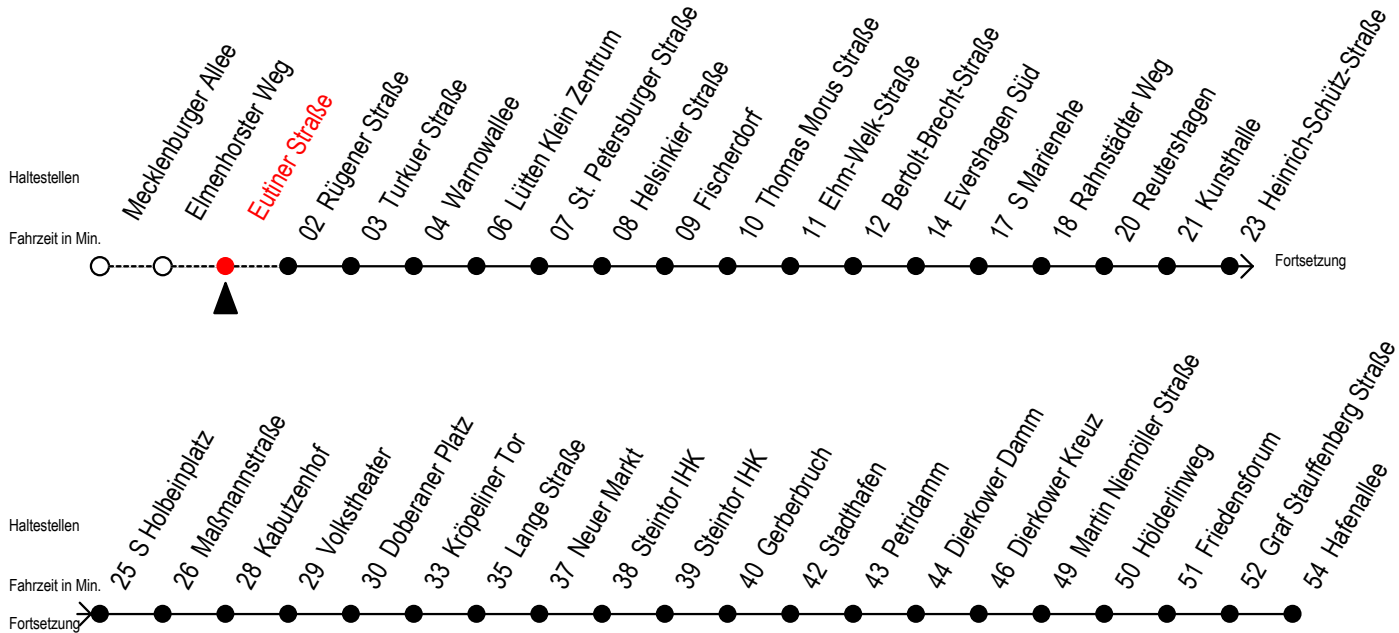

Gültig ab 09.10.2020

Alle Angaben ohne Gewähr

Richtung: Hafenallee

Uhr Montag - Freitag				Uhr Samstag				Uhr Sonntag - Feiertag			
4	00	30		4	--			4	--		
5	00	26	41 56 ^F	5	--			5	--		
6	02 ^S	11 ^F	26 ^F 32 ^S 41 ^F 42 ^S 52 ^S	6	00	30		6	--		
			56 ^F								
7	02 ^S	11 ^F	12 ^S 26 ^F 32 ^S 41 ^F 56 ^F	7	00	30		7	58		
8	02 ^S	11 ^F	26 ^F 32 ^S 41 ^F	8	00	30		8	28	58	
9	02	32		9	00			9	28	58	
10	02	32		10	--			10	28	58	
11	02	32		11	--			11	28	58	
12	02	32		12	--			12	28	58	
13	02	32		13	--			13	28	58	
14	02	32		14	--			14	28	58	
15	02	32		15	--			15	28	58	
16	02	32		16	--			16	28	58	
17	02	32	56	17	--			17	28	58	
18	11	26	41 56	18	--			18	28	58	
19	11	26	41	19	--			19	28		
20	00	06 ^E	22 ^E 30 37 ^E 52 ^E	20	00	30	52 ^E	20	00	30	
21	00	07 ^E	30	21	00	07 ^E	30	21	00	30	
22	00	30		22	00	30		22	00	30	
23	00	30		23	00	30		23	00	30	
0	13 ^E	43 ^E		0	13 ^E	43 ^E		0	13 ^E	43 ^E	

E = fährt bis Kunsthalle

F = fährt in den Winter-, Sommer u. Weihnachtsferien*

S = fährt nicht in den Winter-, Sommer u. Weihnachtsferien*

* Ferienzeiten siehe Infoblatt