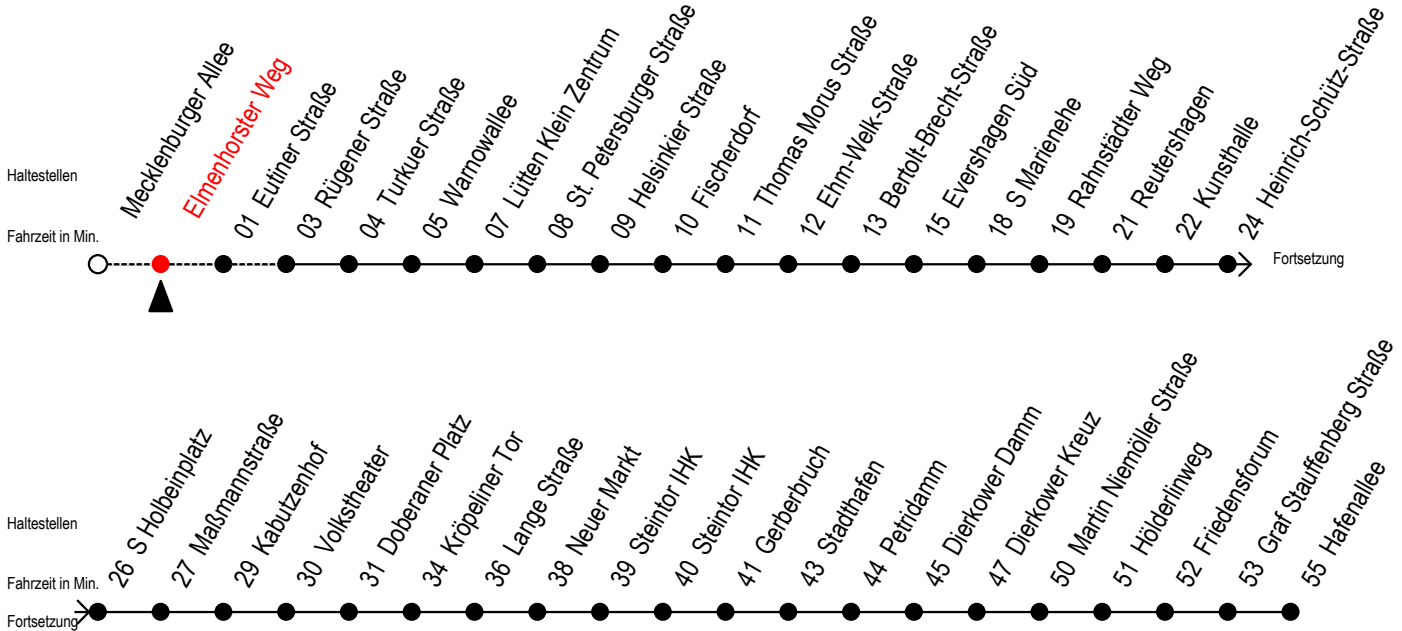

Gültig ab 09.10.2020

Alle Angaben ohne Gewähr

Richtung: Hafenallee

Uhr Montag - Freitag			Uhr Samstag			Uhr Sonntag - Feiertag		
3	59		3	--		3	--	
4	29 59		4	--		4	--	
5	25 40 55 ^F		5	59		5	--	
6	01 ^S 10 ^F 25 ^F 31 ^S 40 ^F 41 ^S 51 ^S 55 ^F		6	29 59		6	--	
7	01 ^S 10 ^F 11 ^S 25 ^F 31 ^S 40 ^F 55 ^F		7	29 59		7	57	
8	01 ^S 10 ^F 25 ^F 31 ^S 40 ^F		8	29 59		8	27 57	
9	01 31		9	--		9	27 57	
10	01 31		10	--		10	27 57	
11	01 31		11	--		11	27 57	
12	01 31		12	--		12	27 57	
13	01 31		13	--		13	27 57	
14	01 31		14	--		14	27 57	
15	01 31		15	--		15	27 57	
16	01 31		16	--		16	27 57	
17	01 31 55		17	--		17	27 57	
18	10 25 40 55		18	--		18	27 57	
19	10 25 40 59		19	59		19	27 59	
20	05 ^E 21 ^E 29 36 ^E 51 ^E 59		20	29 51 ^E 59		20	29 59	
21	06 ^E 29 59		21	06 ^E 29 59		21	29 59	
22	29 59		22	29 59		22	29 59	
23	29		23	29		23	29	
0	12 ^E 42 ^E		0	12 ^E 42 ^E		0	12 ^E 42 ^E	

E = fährt bis Kunsthalle

F = fährt in den Winter-, Sommer u. Weihnachtsferien*

S = fährt nicht in den Winter-, Sommer u. Weihnachtsferien*

* Ferienzeiten siehe Infoblatt