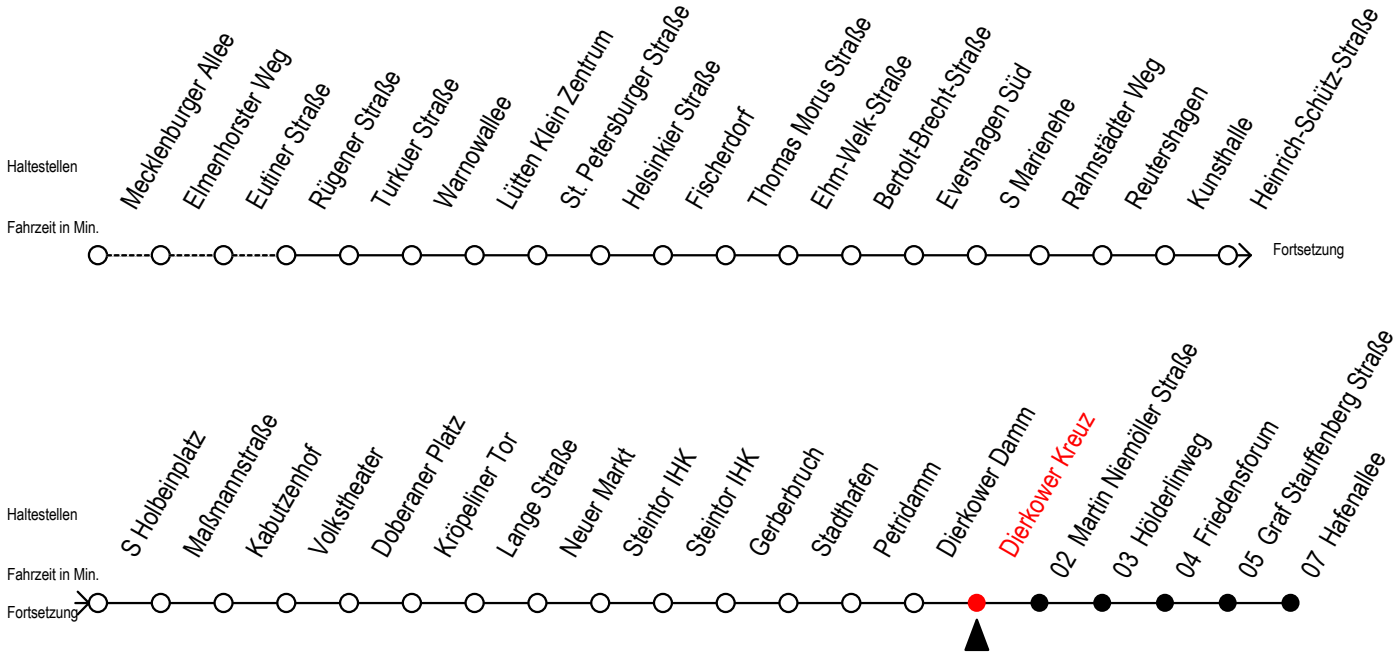

Gültig ab 09.10.2020

Alle Angaben ohne Gewähr

Richtung: Hafenallee

Uhr Montag - Freitag					Uhr Samstag					Uhr Sonntag - Feiertag							
3	46				3	--				3	--						
4	16	46			4	--				4	--						
5	05	16	33	46	5	46				5	--						
6	03 ^S	13 ^F	28 ^S	39 ^S	43 ^F	49 ^S	58 ^F	59 ^S		6	--						
7	09 ^S	13 ^F	19 ^S	28 ^F	29 ^S	39 ^S	43 ^F	49 ^S		7	16	46		7	51		
	58 ^F	59 ^S															
8	09 ^S	13 ^F	19 ^S	28 ^F	29 ^S	39 ^S	43 ^F	49 ^S		8	16	46		8	15	45	
	58 ^F	59 ^S															
9	09 ^S	13 ^F	19 ^S	28 ^F	29 ^S	39	49	59		9	06	16	36	46	9	15	45
10	09	19	29	39	49	59				10	13	28	43	58	10	15	45
11	09	19	29	39	49	59				11	13	28	43	58	11	15	45
12	09	19	29	39	49	59				12	13	28	43	58	12	15	45
13	09	19	29	39	49	59				13	13	28	43	58	13	15	45
14	09	19	29	39	49	59				14	13	28	43	58	14	15	45
15	09	19	29	39	49	59				15	13	28	43	58	15	15	45
16	09	19	29	39	49	59				16	13	28	43	58	16	15	45
17	09	19	29	39	49	59				17	13	28	43	58	17	15	45
18	09	19	29	43	58					18	13	28	43	58	18	15	45
19	13	28	43	58						19	13	28	43	58	19	15	45
20	13	28	46							20	13	28	46		20	16	46
21	16	46								21	16	46			21	16	46
22	16	46								22	16	46			22	16	46
23	16	46								23	16	46			23	16	46
0	16									0	16				0	16	

S = fährt nicht in den Winter-, Sommer u. Weihnachtsferien* F = fährt in den Winter-, Sommer u. Weihnachtsferien*
* Ferienzeiten siehe Infoblatt