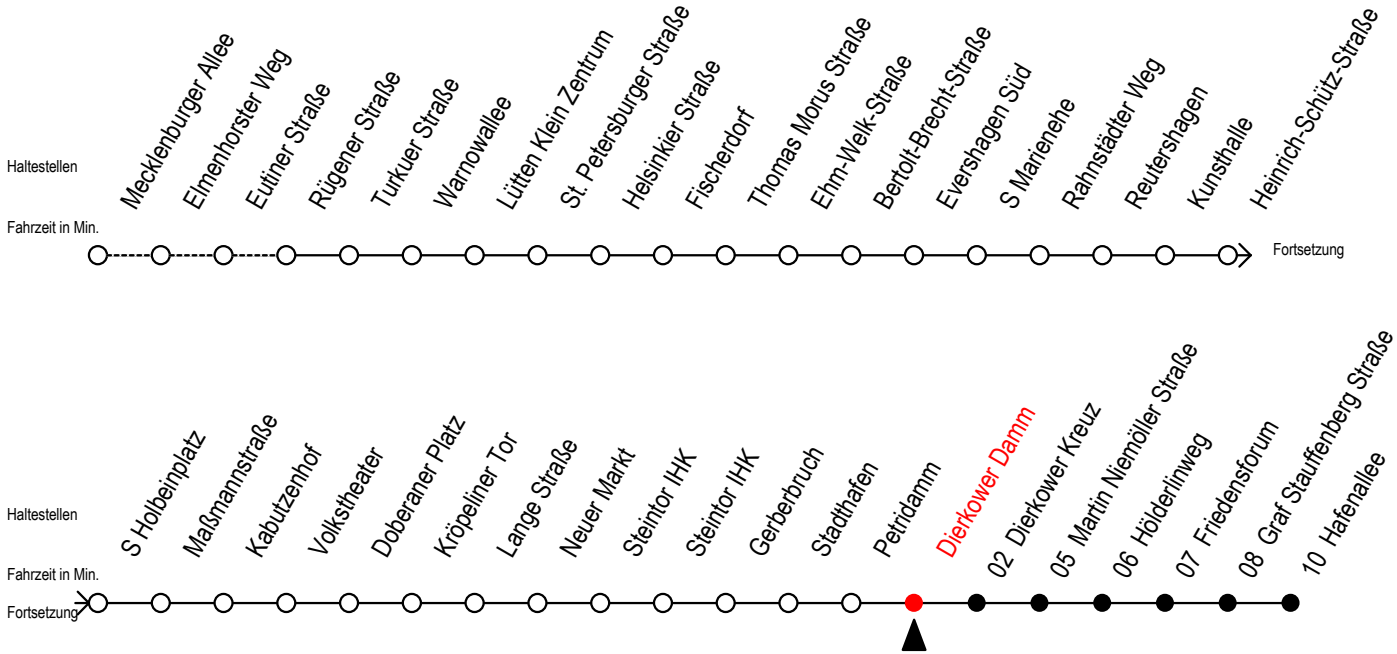

Gültig ab 09.10.2020

Alle Angaben ohne Gewähr

Richtung: Hafenallee

Uhr Montag - Freitag					Uhr Samstag					Uhr Sonntag - Feiertag				
3	44				3	--				3	--			
4	14	44			4	--				4	--			
5	03	14	31	44	5	43				5	--			
6	00	10	25	36 ^S	40 ^F	46 ^S	55 ^F	56 ^S	6	13	44			
7	06 ^S	10 ^F	16 ^S	25 ^F	26 ^S	36 ^S	40 ^F	46 ^S	7	14	44			
	55 ^F	56 ^S												
8	06 ^S	10 ^F	16 ^S	25 ^F	26 ^S	36 ^S	40 ^F	46 ^S	8	14	44			
	55 ^F	56 ^S												
9	06 ^S	10 ^F	16 ^S	25 ^F	26 ^S	36	46	56	9	03	14	33	44	
10	06	16	26	36	46	56			10	10	25	40	55	
11	06	16	26	36	46	56			11	10	25	40	55	
12	06	16	26	36	46	56			12	10	25	40	55	
13	06	16	26	36	46	56			13	10	25	40	55	
14	06	16	26	36	46	56			14	10	25	40	55	
15	06	16	26	36	46	56			15	10	25	40	55	
16	06	16	26	36	46	56			16	10	25	40	55	
17	06	16	26	36	46	56			17	10	25	40	55	
18	06	16	26	40	55				18	10	25	40	55	
19	10	25	40	55					19	10	25	40	55	
20	10	25	44						20	10	25	44		
21	14	44							21	14	44			
22	14	44							22	14	44			
23	14	44							23	14	44			
0	14								0	14				

S = fährt nicht in den Winter-, Sommer u. Weihnachtsferien* F = fährt in den Winter-, Sommer u. Weihnachtsferien*
 * Ferienzeiten siehe Infoblatt