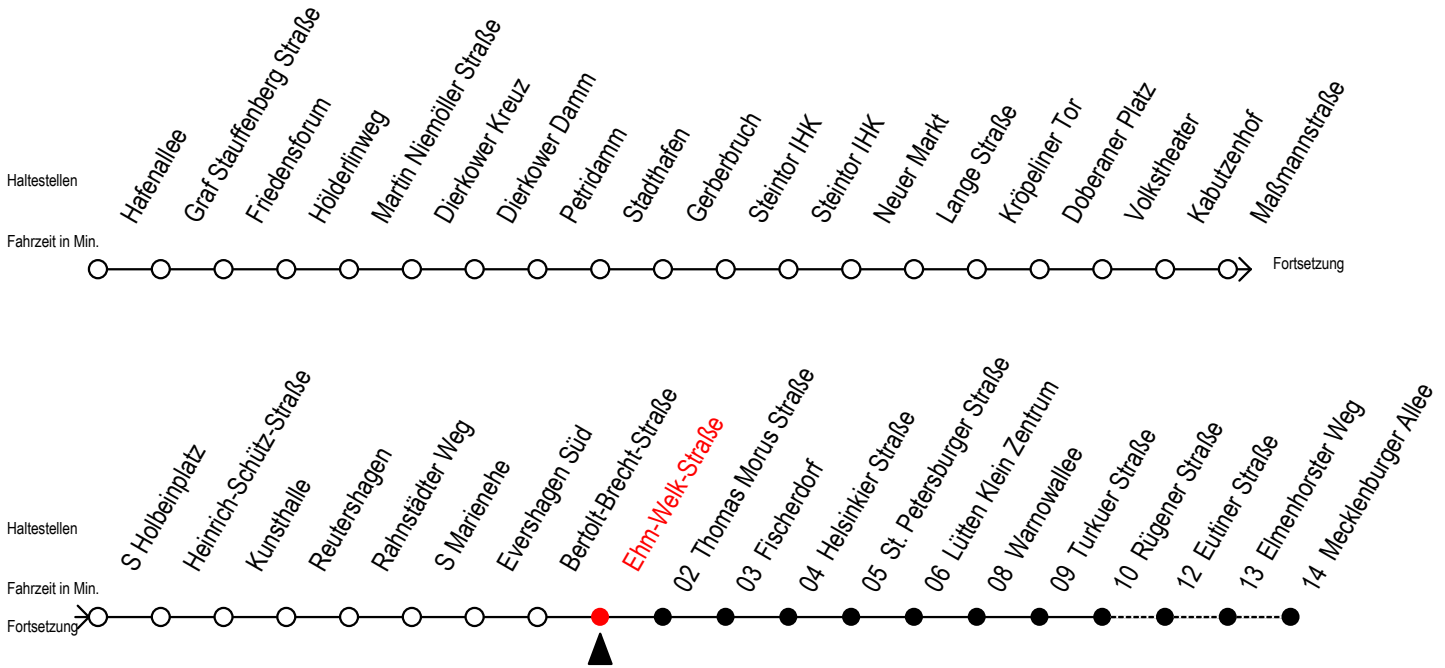

Gültig ab 09.10.2020

Alle Angaben ohne Gewähr

Richtung: Mecklenburger Allee

| Uhr Montag - Freitag | | Uhr Samstag | | Uhr Sonntag - Feiertag | |
|----------------------|--|-------------|---|------------------------|-------|
| 3 | 37 | 3 | -- | 3 | -- |
| 4 | 02 32 47 | 4 | -- | 4 | -- |
| 5 | 17 36 ^{RS} 40 ^S 47 54 ^{RS} | 5 | 37 | 5 | -- |
| 6 | 01 ^{RS} 06 21 25 ^S 36 51 | 6 | 02 47 | 6 | -- |
| 7 | 04 ^{RS} 06 ^F 14 ^S 21 ^F 24 ^{RS} 34 ^{RS} 36 ^F 44 ^S 51 ^F 54 ^{RS} | 7 | 17 47 | 7 | 31 |
| 8 | 04 ^{RS} 06 ^F 14 ^S 21 ^F 24 ^{RS} 33 ^{RF} 34 ^{RS} 36 ^F 44 ^S 51 ^F 54 ^{RS} 56 ^{RF} | 8 | 17 47 | 8 | 01 47 |
| 9 | 03 ^{RF} 04 ^{RS} 06 ^F 14 ^S 21 ^F 24 ^{RS} 26 ^{RF} 33 ^{RF} 34 ^{RS} 36 ^F 44 ^S 51 ^F 54 ^{RS} 56 ^{RF} | 9 | 10 ^R 17 25 ^R 40 ^R 47 56 ^R | 9 | 17 47 |
| 10 | 04 ^R 14 24 ^R 34 ^R 44 54 ^R | 10 | 06 ^R 21 ^R 36 ^R 51 ^R | 10 | 17 47 |
| 11 | 04 ^R 14 24 ^R 34 ^R 44 54 ^R | 11 | 06 ^R 21 ^R 36 ^R 51 ^R | 11 | 17 47 |
| 12 | 04 ^R 14 24 ^R 34 ^R 44 54 ^R | 12 | 06 ^R 21 ^R 36 ^R 51 ^R | 12 | 17 47 |
| 13 | 04 ^R 14 24 ^R 34 ^R 44 54 ^R | 13 | 06 ^R 21 ^R 36 ^R 51 ^R | 13 | 17 47 |
| 14 | 04 ^R 14 24 ^R 34 ^R 44 54 ^R | 14 | 06 ^R 21 ^R 36 ^R 51 ^R | 14 | 17 47 |
| 15 | 04 ^R 14 24 ^R 34 ^R 44 54 ^R | 15 | 06 ^R 21 ^R 36 ^R 51 ^R | 15 | 17 47 |
| 16 | 04 ^R 14 24 ^R 34 ^R 44 54 ^R | 16 | 06 ^R 21 ^R 36 ^R 51 ^R | 16 | 17 47 |
| 17 | 04 ^R 14 24 ^R 34 ^R 44 54 ^R | 17 | 06 ^R 21 ^R 36 ^R 51 ^R | 17 | 17 47 |
| 18 | 04 ^R 14 24 ^R 34 44 54 ^R | 18 | 06 ^R 21 ^R 36 ^R 51 ^R | 18 | 17 47 |
| 19 | 06 21 36 51 | 19 | 06 ^R 21 ^R 36 ^R 51 ^R | 19 | 17 47 |
| 20 | 06 21 36 47 | 20 | 06 ^R 21 36 50 | 20 | 17 47 |
| 21 | 17 47 | 21 | 17 47 | 21 | 17 47 |
| 22 | 17 47 | 22 | 17 47 | 22 | 17 47 |
| 23 | 17 47 | 23 | 17 47 | 23 | 17 47 |
| 0 | 17 | 0 | 17 | 0 | 17 |

R = fährt bis Rügener Straße
 F = fährt in den Winter-, Sommer u. Weihnachtsferien*
 S = fährt nicht in den Winter-, Sommer u. Weihnachtsferien*
 * Ferienzeiten siehe Infoblatt