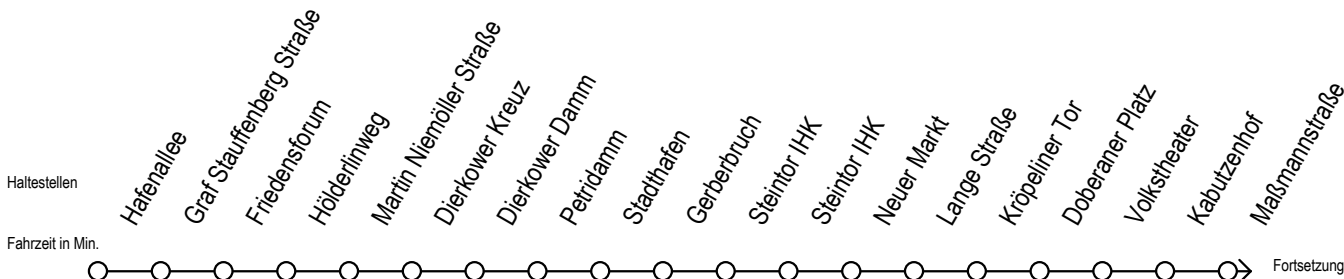

Gültig ab 09.10.2020

Alle Angaben ohne Gewähr

Richtung: Mecklenburger Allee

Uhr Montag - Freitag		Uhr Samstag		Uhr Sonntag - Feiertag	
3	44	3	--	3	--
4	09 39 54	4	--	4	--
5	24 44 ^{RS} 48 ^S 54	5	44	5	--
6	02 ^{RS} 09 ^{RS} 14 29 33 ^S 44 59	6	09 54	6	--
7	12 ^{RS} 14 ^F 22 ^S 29 ^F 32 ^{RS} 42 ^{RS} 44 ^F 52 ^S 59 ^F	7	24 54	7	38
8	02 ^{RS} 12 ^{RS} 14 ^F 22 ^S 29 ^F 32 ^{RS} 41 ^{RF} 42 ^{RS} 44 ^F 52 ^S 59 ^F	8	24 54	8	08 54
9	02 ^{RS} 04 ^{RF} 11 ^{RF} 12 ^{RS} 14 ^F 22 ^S 29 ^F 32 ^{RS} 34 ^{RF} 41 ^{RF} 42 ^{RS} 44 ^F 52 ^S 59 ^F	9	17 ^R 24 32 ^R 47 ^R 54	9	24 54
10	02 ^{RS} 04 ^{RF} 12 ^R 22 32 ^R 42 ^R 52	10	04 ^R 13 ^R 28 ^R 43 ^R 58 ^R	10	24 54
11	02 ^R 12 ^R 22 32 ^R 42 ^R 52	11	13 ^R 28 ^R 43 ^R 58 ^R	11	24 54
12	02 ^R 12 ^R 22 32 ^R 42 ^R 52	12	13 ^R 28 ^R 43 ^R 58 ^R	12	24 54
13	02 ^R 12 ^R 22 32 ^R 42 ^R 52	13	13 ^R 28 ^R 43 ^R 58 ^R	13	24 54
14	02 ^R 12 ^R 22 32 ^R 42 ^R 52	14	13 ^R 28 ^R 43 ^R 58 ^R	14	24 54
15	02 ^R 12 ^R 22 32 ^R 42 ^R 52	15	13 ^R 28 ^R 43 ^R 58 ^R	15	24 54
16	02 ^R 12 ^R 22 32 ^R 42 ^R 52	16	13 ^R 28 ^R 43 ^R 58 ^R	16	24 54
17	02 ^R 12 ^R 22 32 ^R 42 ^R 52	17	13 ^R 28 ^R 43 ^R 58 ^R	17	24 54
18	02 ^R 12 ^R 22 32 ^R 42 52	18	13 ^R 28 ^R 43 ^R 58 ^R	18	24 54
19	02 ^R 14 29 44 59	19	13 ^R 28 ^R 43 ^R 58 ^R	19	24 54
20	14 29 44 54	20	13 ^R 28 43 57	20	24 54
21	24 54	21	24 54	21	24 54
22	24 54	22	24 54	22	24 54
23	24 54	23	24 54	23	24 54
0	24	0	24	0	24

R = fährt bis Rügener Straße

S = fährt nicht in den Winter-, Sommer u. Weihnachtsferien*

F = fährt in den Winter-, Sommer u. Weihnachtsferien*

* Ferienzeiten siehe Infoblatt