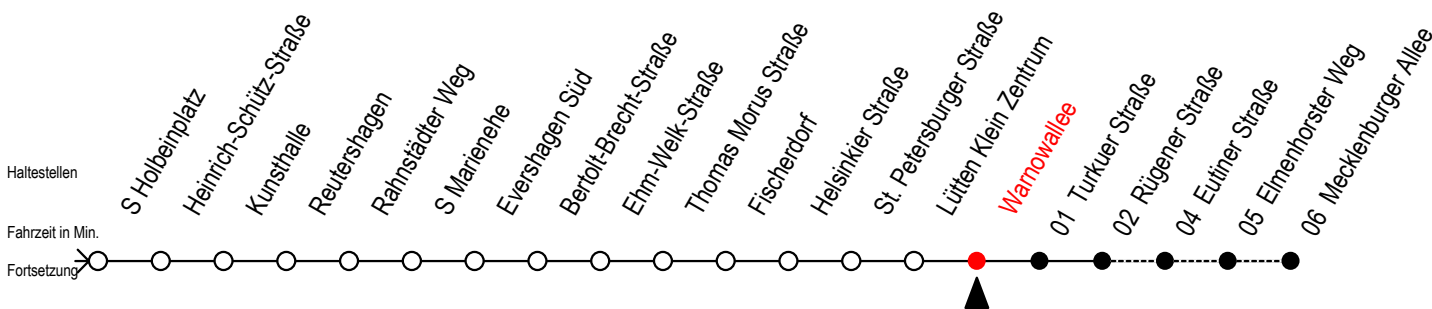

Gültig ab 09.10.2020

Alle Angaben ohne Gewähr

Richtung: Mecklenburger Allee

Uhr Montag - Freitag		Uhr Samstag		Uhr Sonntag - Feiertag	
3	44	3	--	3	--
4	09 39 54	4	--	4	--
5	24 44 ^{RS} 48 ^S 54	5	44	5	--
6	02 ^{RS} 09 ^{RS} 14 29 33 ^S 44 59	6	09 54	6	--
7	12 ^{RS} 14 ^F 22 ^S 29 ^F 32 ^{RS} 42 ^{RS} 44 ^F 52 ^S 59 ^F	7	24 54	7	38
8	02 ^{RS} 12 ^{RS} 14 ^F 22 ^S 29 ^F 32 ^{RS} 41 ^{RF} 42 ^{RS} 44 ^F 52 ^S 59 ^F	8	24 54	8	08 54
9	02 ^{RS} 04 ^{RF} 11 ^{RF} 12 ^{RS} 14 ^F 22 ^S 29 ^F 32 ^{RS} 34 ^{RF} 41 ^{RF} 42 ^{RS} 44 ^F 52 ^S 59 ^F	9	17 ^R 24 32 ^R 47 ^R 54	9	24 54
10	02 ^{RS} 04 ^{RF} 12 ^R 22 32 ^R 42 ^R 52	10	04 ^R 13 ^R 28 ^R 43 ^R 58 ^R	10	24 54
11	02 ^R 12 ^R 22 32 ^R 42 ^R 52	11	13 ^R 28 ^R 43 ^R 58 ^R	11	24 54
12	02 ^R 12 ^R 22 32 ^R 42 ^R 52	12	13 ^R 28 ^R 43 ^R 58 ^R	12	24 54
13	02 ^R 12 ^R 22 32 ^R 42 ^R 52	13	13 ^R 28 ^R 43 ^R 58 ^R	13	24 54
14	02 ^R 12 ^R 22 32 ^R 42 ^R 52	14	13 ^R 28 ^R 43 ^R 58 ^R	14	24 54
15	02 ^R 12 ^R 22 32 ^R 42 ^R 52	15	13 ^R 28 ^R 43 ^R 58 ^R	15	24 54
16	02 ^R 12 ^R 22 32 ^R 42 ^R 52	16	13 ^R 28 ^R 43 ^R 58 ^R	16	24 54
17	02 ^R 12 ^R 22 32 ^R 42 ^R 52	17	13 ^R 28 ^R 43 ^R 58 ^R	17	24 54
18	02 ^R 12 ^R 22 32 ^R 42 52	18	13 ^R 28 ^R 43 ^R 58 ^R	18	24 54
19	02 ^R 14 29 44 59	19	13 ^R 28 ^R 43 ^R 58 ^R	19	24 54
20	14 29 44 54	20	13 ^R 28 43 57	20	24 54
21	24 54	21	24 54	21	24 54
22	24 54	22	24 54	22	24 54
23	24 54	23	24 54	23	24 54
0	24	0	24	0	24

R = fährt bis Rügener Straße

S = fährt nicht in den Winter-, Sommer u. Weihnachtsferien*

F = fährt in den Winter-, Sommer u. Weihnachtsferien*

* Ferienzeiten siehe Infoblatt