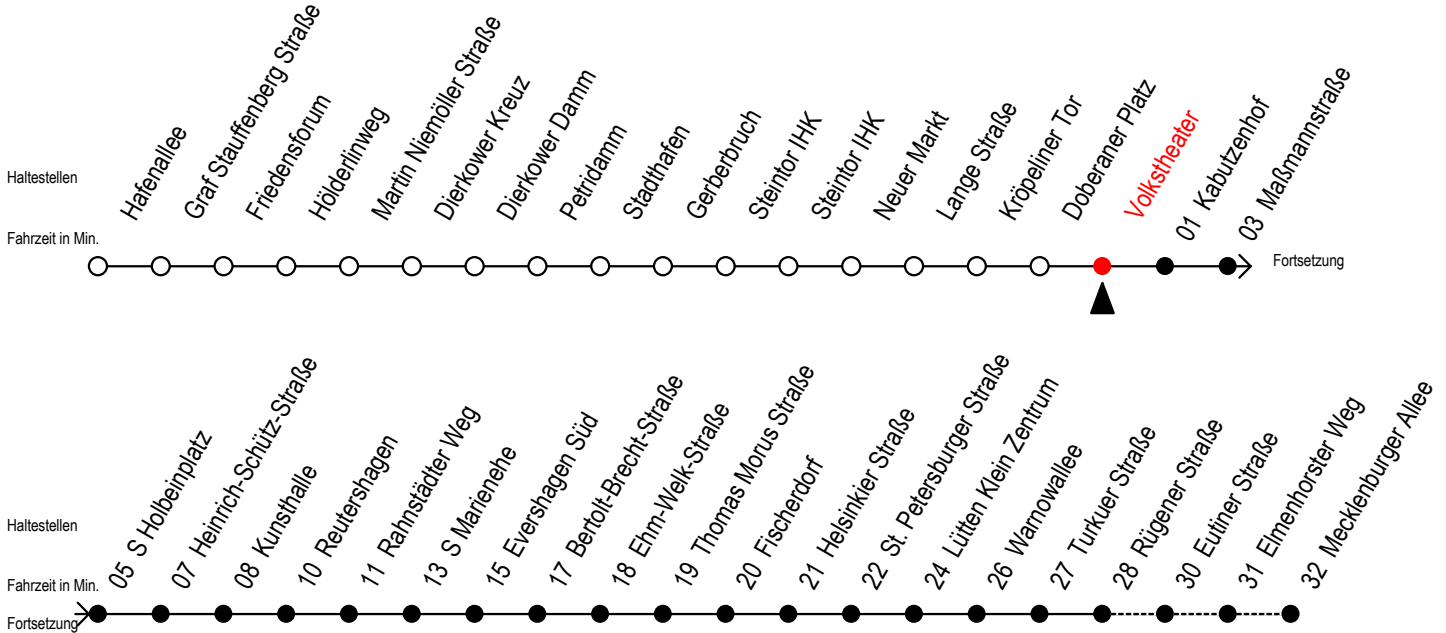

Gültig ab 09.10.2020

Alle Angaben ohne Gewähr

Richtung: Mecklenburger Allee

Uhr Montag - Freitag					Uhr Samstag					Uhr Sonntag - Feiertag				
4	30				4	--				4	--			
5	00	30	48		5	--				5	--			
6	03	18	33	46^{RS} 48^F 56^S	6	30				6	--			
7	03^F 06^{RS} 16^{RS} 18^F 26^S 33^F 36^{RS}				7	00	30			7	--			
	46^{RS} 48^F 56^S													
8	03^F 06^{RS} 16^{RS} 18^F 26^S 33^F 36^{RS}				8	00	30			8	29	59		
	46^{RS} 48^F 56^S													
9	03^F 06^{RS} 16^{RS} 18^F 26^S 33^F 36^{RS}				9	00	30	48^R		9	29	59		
	46^R 56													
10	06^R 16^R 26	36^R 46^R 56			10	03^R 18^R 33^R 48^R				10	29	59		
11	06^R 16^R 26	36^R 46^R 56			11	03^R 18^R 33^R 48^R				11	29	59		
12	06^R 16^R 26	36^R 46^R 56			12	03^R 18^R 33^R 48^R				12	29	59		
13	06^R 16^R 26	36^R 46^R 56			13	03^R 18^R 33^R 48^R				13	29	59		
14	06^R 16^R 26	36^R 46^R 56			14	03^R 18^R 33^R 48^R				14	29	59		
15	06^R 16^R 26	36^R 46^R 56			15	03^R 18^R 33^R 48^R				15	29	59		
16	06^R 16^R 26	36^R 46^R 56			16	03^R 18^R 33^R 48^R				16	29	59		
17	06^R 16^R 26	36^R 46^R 56			17	03^R 18^R 33^R 48^R				17	29	59		
18	06^R 16	26 36^R 48			18	03^R 18^R 33^R 48^R				18	29	59		
19	03	18 33 48			19	03^R 18^R 33^R 48^R				19	29	59		
20	03	18 30 40^E			20	03	18 32			20	30			
21	00	10^E 30			21	00	10^E 30			21	00	30		
22	00	30			22	00	30			22	00	30		
23	00	30			23	00	30			23	00	30		
0	00	20^E 50^E			0	00	20^E 50^E			0	00	20^E 50^E		

R = fährt bis Rügener Straße

E = fährt bis Heinrich-Schütz-Str.

S = fährt nicht in den Winter-, Sommer u. Weihnachtsferien*

F = fährt in den Winter-, Sommer u. Weihnachtsferien*

* Ferienzeiten siehe Infoblatt