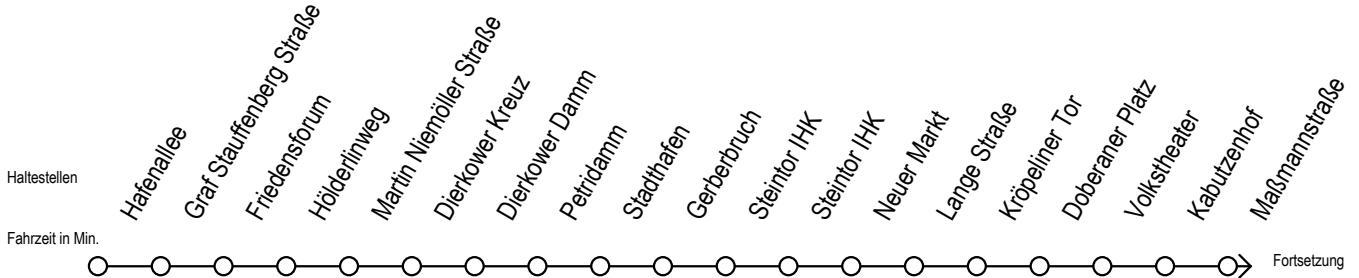

Gültig ab 09.10.2020

Alle Angaben ohne Gewähr

Richtung: Mecklenburger Allee

Uhr Montag - Freitag		Uhr Samstag		Uhr Sonntag - Feiertag	
3	45	3	--	3	--
4	10 40 55	4	--	4	--
5	25 45 ^{RS} 49 ^S 55	5	45	5	--
6	03 ^{RS} 10 ^{RS} 15 30 34 ^S 45	6	10 55	6	--
7	00 13 ^{RS} 15 ^F 23 ^S 30 ^F 33 ^{RS} 43 ^{RS} 45 ^F 53 ^S	7	25 55	7	39
8	00 ^F 03 ^{RS} 13 ^{RS} 15 ^F 23 ^S 30 ^F 33 ^{RS} 42 ^{RF} 43 ^{RS} 45 ^F 53 ^S	8	25 55	8	09 55
9	00 ^F 03 ^{RS} 05 ^{RF} 12 ^{RF} 13 ^{RS} 15 ^F 23 ^S 30 ^F 33 ^{RS} 35 ^{RF} 42 ^{RF} 43 ^{RS} 45 ^F 53 ^S	9	18 ^R 25 33 ^R 48 ^R 55	9	25 55
10	00 ^F 03 ^{RS} 05 ^{RF} 13 ^R 23 33 ^R 43 ^R 53	10	05 ^R 14 ^R 29 ^R 44 ^R 59 ^R	10	25 55
11	03 ^R 13 ^R 23 33 ^R 43 ^R 53	11	14 ^R 29 ^R 44 ^R 59 ^R	11	25 55
12	03 ^R 13 ^R 23 33 ^R 43 ^R 53	12	14 ^R 29 ^R 44 ^R 59 ^R	12	25 55
13	03 ^R 13 ^R 23 33 ^R 43 ^R 53	13	14 ^R 29 ^R 44 ^R 59 ^R	13	25 55
14	03 ^R 13 ^R 23 33 ^R 43 ^R 53	14	14 ^R 29 ^R 44 ^R 59 ^R	14	25 55
15	03 ^R 13 ^R 23 33 ^R 43 ^R 53	15	14 ^R 29 ^R 44 ^R 59 ^R	15	25 55
16	03 ^R 13 ^R 23 33 ^R 43 ^R 53	16	14 ^R 29 ^R 44 ^R 59 ^R	16	25 55
17	03 ^R 13 ^R 23 33 ^R 43 ^R 53	17	14 ^R 29 ^R 44 ^R 59 ^R	17	25 55
18	03 ^R 13 ^R 23 33 ^R 43 53	18	14 ^R 29 ^R 44 ^R 59 ^R	18	25 55
19	03 ^R 15 30 45	19	14 ^R 29 ^R 44 ^R 59 ^R	19	25 55
20	00 15 30 45 55	20	14 ^R 29 44 58	20	25 55
21	25 55	21	25 55	21	25 55
22	25 55	22	25 55	22	25 55
23	25 55	23	25 55	23	25 55
0	25	0	25	0	25

R = fährt bis Rügener Straße
 F = fährt in den Winter-, Sommer u. Weihnachtsferien*
 * Ferienzeiten siehe Infoblatt
 S = fährt nicht in den Winter-, Sommer u. Weihnachtsferien*