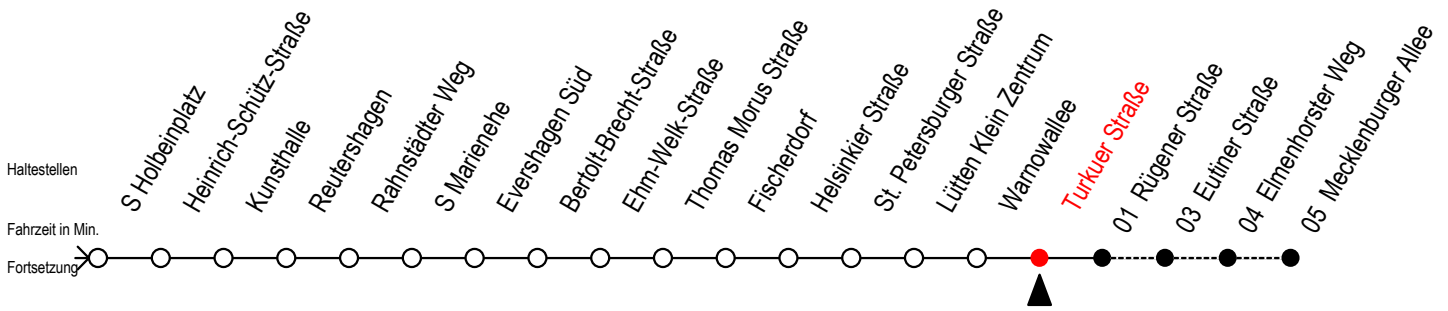

Gültig ab 09.10.2020

Alle Angaben ohne Gewähr

Richtung: Mecklenburger Allee

Uhr Montag - Freitag		Uhr Samstag		Uhr Sonntag - Feiertag	
3	45	3	--	3	--
4	10 40 55	4	--	4	--
5	25 45 ^{RS} 49 ^S 55	5	45	5	--
6	03 ^{RS} 10 ^{RS} 15 30 34 ^S 45	6	10 55	6	--
7	00 13 ^{RS} 15 ^F 23 ^S 30 ^F 33 ^{RS} 43 ^{RS} 45 ^F 53 ^S	7	25 55	7	39
8	00 ^F 03 ^{RS} 13 ^{RS} 15 ^F 23 ^S 30 ^F 33 ^{RS} 42 ^{RF} 43 ^{RS} 45 ^F 53 ^S	8	25 55	8	09 55
9	00 ^F 03 ^{RS} 05 ^{RF} 12 ^{RF} 13 ^{RS} 15 ^F 23 ^S 30 ^F 33 ^{RS} 35 ^{RF} 42 ^{RF} 43 ^{RS} 45 ^F 53 ^S	9	18 ^R 25 33 ^R 48 ^R 55	9	25 55
10	00 ^F 03 ^{RS} 05 ^{RF} 13 ^R 23 33 ^R 43 ^R 53	10	05 ^R 14 ^R 29 ^R 44 ^R 59 ^R	10	25 55
11	03 ^R 13 ^R 23 33 ^R 43 ^R 53	11	14 ^R 29 ^R 44 ^R 59 ^R	11	25 55
12	03 ^R 13 ^R 23 33 ^R 43 ^R 53	12	14 ^R 29 ^R 44 ^R 59 ^R	12	25 55
13	03 ^R 13 ^R 23 33 ^R 43 ^R 53	13	14 ^R 29 ^R 44 ^R 59 ^R	13	25 55
14	03 ^R 13 ^R 23 33 ^R 43 ^R 53	14	14 ^R 29 ^R 44 ^R 59 ^R	14	25 55
15	03 ^R 13 ^R 23 33 ^R 43 ^R 53	15	14 ^R 29 ^R 44 ^R 59 ^R	15	25 55
16	03 ^R 13 ^R 23 33 ^R 43 ^R 53	16	14 ^R 29 ^R 44 ^R 59 ^R	16	25 55
17	03 ^R 13 ^R 23 33 ^R 43 ^R 53	17	14 ^R 29 ^R 44 ^R 59 ^R	17	25 55
18	03 ^R 13 ^R 23 33 ^R 43 53	18	14 ^R 29 ^R 44 ^R 59 ^R	18	25 55
19	03 ^R 15 30 45	19	14 ^R 29 ^R 44 ^R 59 ^R	19	25 55
20	00 15 30 45 55	20	14 ^R 29 44 58	20	25 55
21	25 55	21	25 55	21	25 55
22	25 55	22	25 55	22	25 55
23	25 55	23	25 55	23	25 55
0	25	0	25	0	25

R = fährt bis Rügener Straße
 F = fährt in den Winter-, Sommer u. Weihnachtsferien*
 * Ferienzeiten siehe Infoblatt
 S = fährt nicht in den Winter-, Sommer u. Weihnachtsferien*