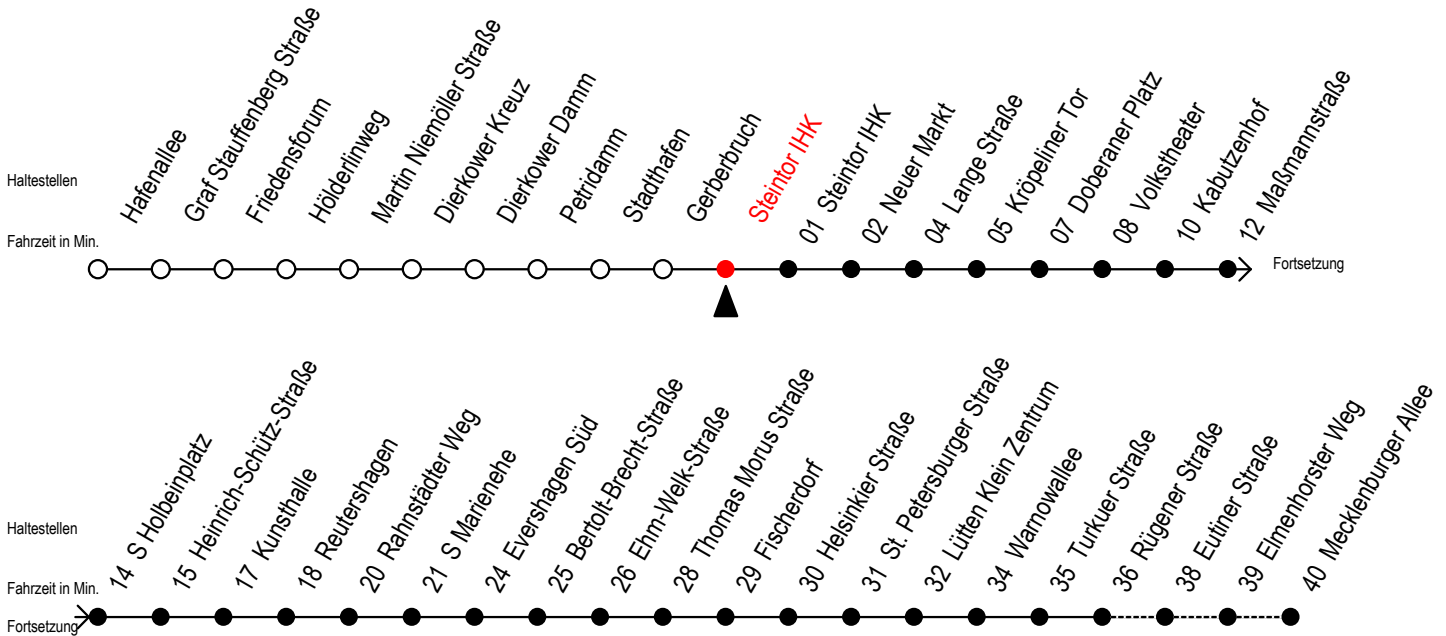

Gültig ab 09.10.2020

Alle Angaben ohne Gewähr

Richtung: Mecklenburger Allee

Uhr Montag - Freitag						Uhr Samstag			Uhr Sonntag - Feiertag		
4	20	50				4	--		4	--	
5	20	38	53			5	--		5	--	
6	08^{RS}	23^F	36^{RS}	38^F	46^S	6	20	50	6	--	
7	06^{RS}	08^F	16^S	23^F	26^{RS}	7	20	50	7	--	
	46^S	53^F	56^{RS}								
8	06^{RS}	08^F	16^S	23^F	26^{RS}	8	20	50	8	19	49
	46^S	53^F	56^{RS}								
9	06^{RS}	08^F	16^S	23^F	26^{RS}	9	20	38^R	9	19	49
	56^R				36^R		53^R				
10	06^R	16	26^R	36^R	46	10	08^R	23^R	10	19	49
					56^R		38^R	53^R			
11	06^R	16	26^R	36^R	46	11	08^R	23^R	11	19	49
					56^R		38^R	53^R			
12	06^R	16	26^R	36^R	46	12	08^R	23^R	12	19	49
					56^R		38^R	53^R			
13	06^R	16	26^R	36^R	46	13	08^R	23^R	13	19	49
					56^R		38^R	53^R			
14	06^R	16	26^R	36^R	46	14	08^R	23^R	14	19	49
					56^R		38^R	53^R			
15	06^R	16	26^R	36^R	46	15	08^R	23^R	15	19	49
					56^R		38^R	53^R			
16	06^R	16	26^R	36^R	46	16	08^R	23^R	16	19	49
					56^R		38^R	53^R			
17	06^R	16	26^R	36^R	46	17	08^R	23^R	17	19	49
					56^R		38^R	53^R			
18	06	16	26^R	38	53	18	08^R	23^R	18	19	49
							38^R	53^R			
19	08	23	38	53		19	08^R	23^R	19	19	49
							38^R	53			
20	08	20	30^E	50		20	08	22	20	20	50
							50				
21	00^E	20	50			21	00^E	20	21	20	50
							50				
22	20	50				22	20	50	22	20	50
23	20	50				23	20	50	23	20	50
0	11^E	41^E				0	11^E	41^E	0	11^E	41^E

R = fährt bis Rügener Straße

E = fährt bis Heinrich-Schütz-Str.

S = fährt nicht in den Winter-, Sommer u. Weihnachtsferien*

F = fährt in den Winter-, Sommer u. Weihnachtsferien*

* Ferienzeiten siehe Infoblatt