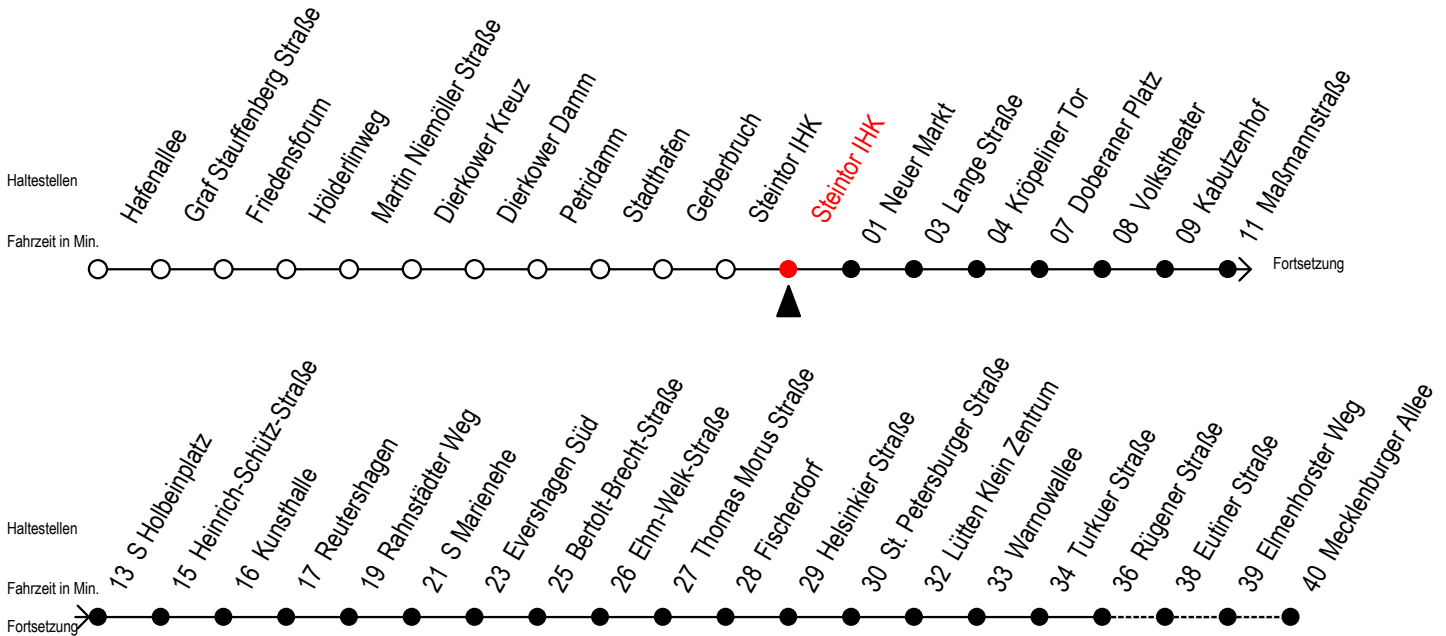

Gültig ab 09.10.2020

Alle Angaben ohne Gewähr

Richtung: Mecklenburger Allee

Uhr Montag - Freitag				Uhr Samstag				Uhr Sonntag - Feiertag			
4	21	51		4	--			4	--		
5	21	39	54	5	--			5	--		
6	09	24	37 ^{RS} 39 ^F 47 ^S 54 ^F 57 ^{RS}	6	21	51		6	--		
7	07 ^{RS} 09 ^F 17 ^S 24 ^F 27 ^{RS} 37 ^{RS} 39 ^F			7	21	51		7	--		
	47 ^S 54 ^F 57 ^{RS}										
8	07 ^{RS} 09 ^F 17 ^S 24 ^F 27 ^{RS} 37 ^{RS} 39 ^F			8	21	51		8	20	50	
	47 ^S 54 ^F 57 ^{RS}										
9	07 ^{RS} 09 ^F 17 ^S 24 ^F 27 ^{RS} 37 ^R 47			9	21	39 ^R 54 ^R		9	20	50	
	57 ^R										
10	07 ^R 17	27 ^R 37 ^R 47	57 ^R	10	09 ^R 24 ^R 39 ^R 54 ^R			10	20	50	
11	07 ^R 17	27 ^R 37 ^R 47	57 ^R	11	09 ^R 24 ^R 39 ^R 54 ^R			11	20	50	
12	07 ^R 17	27 ^R 37 ^R 47	57 ^R	12	09 ^R 24 ^R 39 ^R 54 ^R			12	20	50	
13	07 ^R 17	27 ^R 37 ^R 47	57 ^R	13	09 ^R 24 ^R 39 ^R 54 ^R			13	20	50	
14	07 ^R 17	27 ^R 37 ^R 47	57 ^R	14	09 ^R 24 ^R 39 ^R 54 ^R			14	20	50	
15	07 ^R 17	27 ^R 37 ^R 47	57 ^R	15	09 ^R 24 ^R 39 ^R 54 ^R			15	20	50	
16	07 ^R 17	27 ^R 37 ^R 47	57 ^R	16	09 ^R 24 ^R 39 ^R 54 ^R			16	20	50	
17	07 ^R 17	27 ^R 37 ^R 47	57 ^R	17	09 ^R 24 ^R 39 ^R 54 ^R			17	20	50	
18	07	17	27 ^R 39	54	18	09 ^R 24 ^R 39 ^R 54 ^R		18	20	50	
19	09	24	39	54	19	09 ^R 24 ^R 39 ^R 54		19	20	50	
20	09	21	31 ^E	51	20	09	23	51	20	21	51
21	01 ^E	21	51		21	01 ^E	21	51	21	21	51
22	21	51			22	21	51		22	21	51
23	21	51			23	21	51		23	21	51
0	12 ^E	42 ^E			0	12 ^E	42 ^E		0	12 ^E	42 ^E

R = fährt bis Rügener Straße

E = fährt bis Heinrich-Schütz-Str.

S = fährt nicht in den Winter-, Sommer u. Weihnachtsferien*

F = fährt in den Winter-, Sommer u. Weihnachtsferien*

* Ferienzeiten siehe Infoblatt