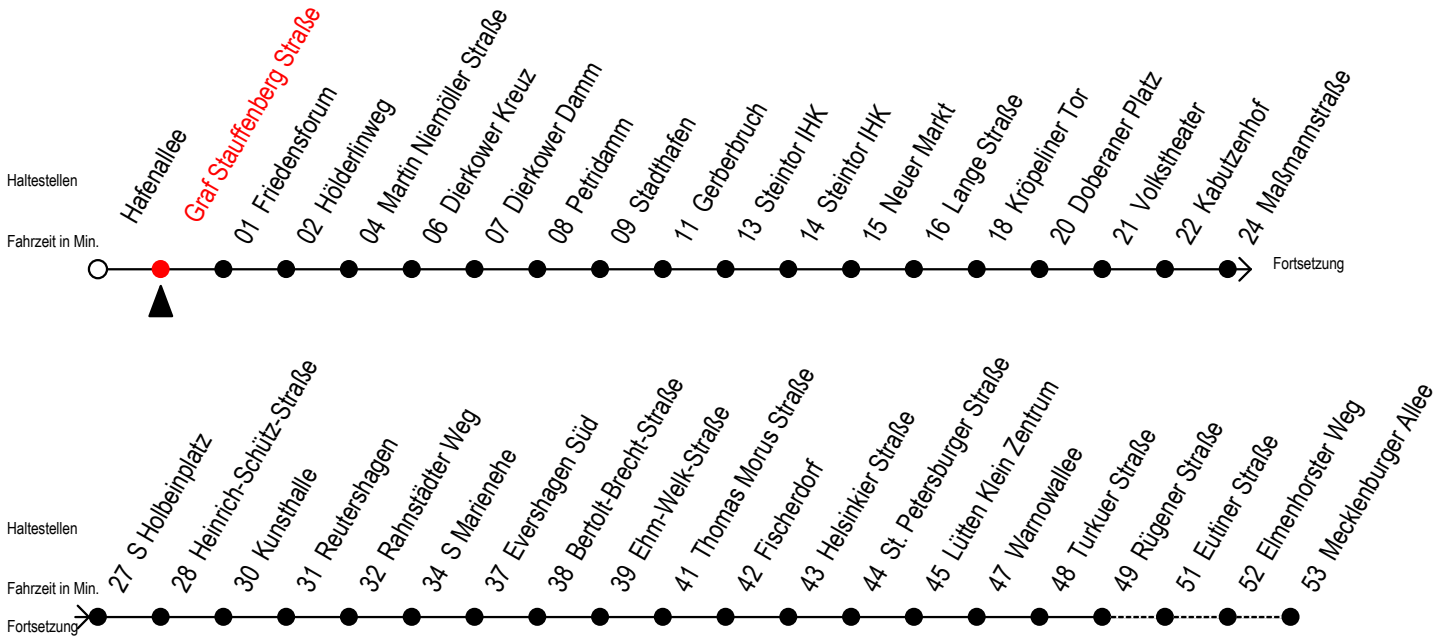

Gültig ab 09.10.2020

Alle Angaben ohne Gewähr

Richtung: Mecklenburger Allee

Uhr Montag - Freitag				Uhr Samstag				Uhr Sonntag - Feiertag			
4	08	38		4	--			4	--		
5	08	24	39 54	5	--			5	--		
6	09	23^{RS}	24^F 33^S 39^F 43^{RS} 53^{RS}	6	08	38		6	--		
		54^F									
7	03^S	09^F 13^{RS} 23^{RS} 24^F 33^S 39^F		7	08	38		7	--		
		43^{RS} 53^{RS} 54^F									
8	03^S	09^F 13^{RS} 23^{RS} 24^F 33^S 39^F		8	08	38		8	07	37	
		43^{RS} 53^{RS} 54^F									
9	03^S	09^F 13^{RS} 23^R 33 43^R 53^R		9	08	24^R 39^R 54^R		9	07	37	
10	03	13^R 23^R 33 43^R 53^R		10	09^R	24^R 39^R 54^R		10	07	37	
11	03	13^R 23^R 33 43^R 53^R		11	09^R	24^R 39^R 54^R		11	07	37	
12	03	13^R 23^R 33 43^R 53^R		12	09^R	24^R 39^R 54^R		12	07	37	
13	03	13^R 23^R 33 43^R 53^R		13	09^R	24^R 39^R 54^R		13	07	37	
14	03	13^R 23^R 33 43^R 53^R		14	09^R	24^R 39^R 54^R		14	07	37	
15	03	13^R 23^R 33 43^R 53^R		15	09^R	24^R 39^R 54^R		15	07	37	
16	03	13^R 23^R 33 43^R 53^R		16	09^R	24^R 39^R 54^R		16	07	37	
17	03	13^R 23^R 33 43^R 53		17	09^R	24^R 39^R 54^R		17	07	37	
18	03	13^R 24 39 54		18	09^R	24^R 39^R 54^R		18	07	37	
19	09	24 39 54		19	09^R	24^R 39 54		19	07	37	
20	08	18^E 38 48^E		20	09	38 48^E		20	08	38	
21	08	38		21	08	38		21	08	38	
22	08	38		22	08	38		22	08	38	
23	08	38 59^E		23	08	38 59^E		23	08	38 59^E	
0	29^E			0	29^E			0	29^E		

R = fährt bis Rügener Straße

E = fährt bis Heinrich-Schütz-Str.

S = fährt nicht in den Winter-, Sommer u. Weihnachtsferien*

F = fährt in den Winter-, Sommer u. Weihnachtsferien*

* Ferienzeiten siehe Infoblatt