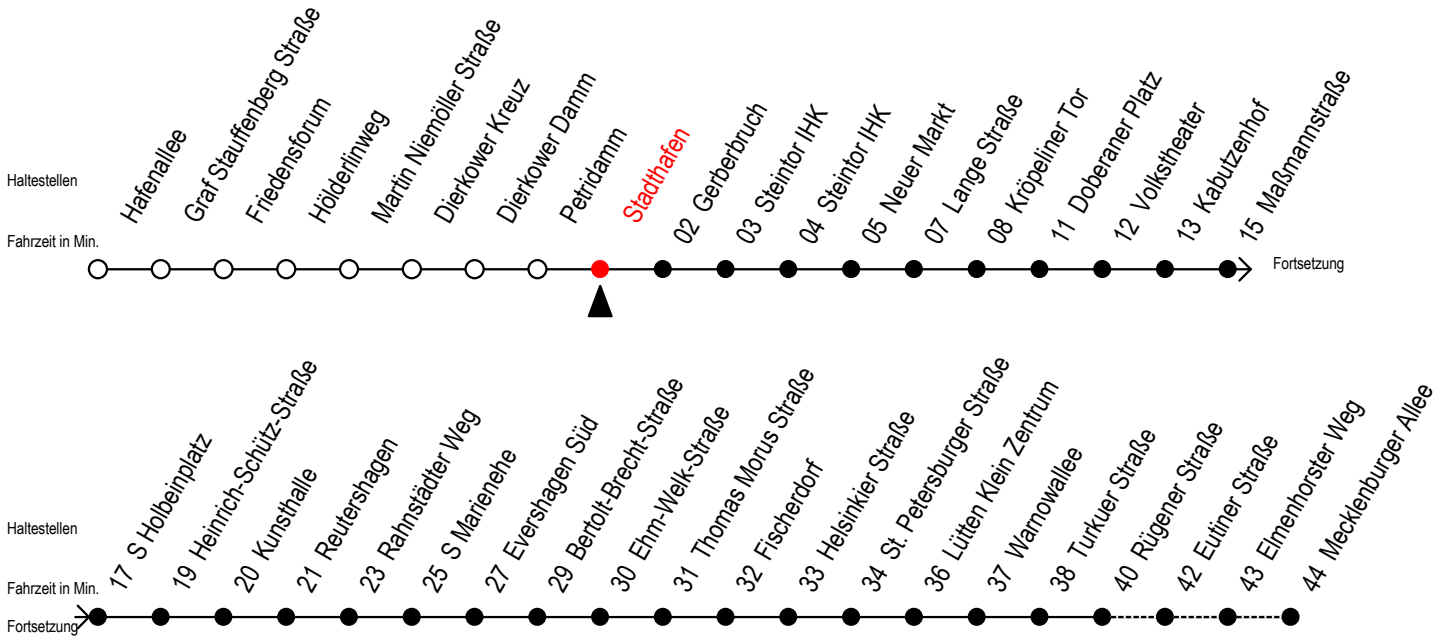

Gültig ab 09.10.2020

Alle Angaben ohne Gewähr

Richtung: Mecklenburger Allee

Uhr Montag - Freitag						Uhr Samstag				Uhr Sonntag - Feiertag					
4	17	47				4	--			4	--				
5	17	34	49			5	--			5	--				
6	04	19	33 ^{RS}	34 ^F	43 ^S	49 ^F	53 ^{RS}	6	17	47	6	--			
7	03 ^{RS}	04 ^F	13 ^S	19 ^F	23 ^{RS}	33 ^{RS}	34 ^F	7	17	47	7	--			
	43 ^S	49 ^F	53 ^{RS}												
8	03 ^{RS}	04 ^F	13 ^S	19 ^F	23 ^{RS}	33 ^{RS}	34 ^F	8	17	47	8	16	46		
	43 ^S	49 ^F	53 ^{RS}												
9	03 ^{RS}	04 ^F	13 ^S	19 ^F	23 ^{RS}	33 ^R	43	9	17	34 ^R	49 ^R	9	16	46	
	53 ^R														
10	03 ^R	13	23 ^R	33 ^R	43	53 ^R		10	04 ^R	19 ^R	34 ^R	49 ^R	10	16	46
11	03 ^R	13	23 ^R	33 ^R	43	53 ^R		11	04 ^R	19 ^R	34 ^R	49 ^R	11	16	46
12	03 ^R	13	23 ^R	33 ^R	43	53 ^R		12	04 ^R	19 ^R	34 ^R	49 ^R	12	16	46
13	03 ^R	13	23 ^R	33 ^R	43	53 ^R		13	04 ^R	19 ^R	34 ^R	49 ^R	13	16	46
14	03 ^R	13	23 ^R	33 ^R	43	53 ^R		14	04 ^R	19 ^R	34 ^R	49 ^R	14	16	46
15	03 ^R	13	23 ^R	33 ^R	43	53 ^R		15	04 ^R	19 ^R	34 ^R	49 ^R	15	16	46
16	03 ^R	13	23 ^R	33 ^R	43	53 ^R		16	04 ^R	19 ^R	34 ^R	49 ^R	16	16	46
17	03 ^R	13	23 ^R	33 ^R	43	53 ^R		17	04 ^R	19 ^R	34 ^R	49 ^R	17	16	46
18	03	13	23 ^R	34	49			18	04 ^R	19 ^R	34 ^R	49 ^R	18	16	46
19	04	19	34	49				19	04 ^R	19 ^R	34 ^R	49	19	16	46
20	04	17	27 ^E	47	57 ^E			20	04	18	47	57 ^E	20	17	47
21	17	47						21	17	47			21	17	47
22	17	47						22	17	47			22	17	47
23	17	47						23	17	47			23	17	47
0	08 ^E	38 ^E						0	08 ^E	38 ^E			0	08 ^E	38 ^E

R = fährt bis Rügener Straße

E = fährt bis Heinrich-Schütz-Str.

S = fährt nicht in den Winter-, Sommer u. Weihnachtsferien*

F = fährt in den Winter-, Sommer u. Weihnachtsferien*

* Ferienzeiten siehe Infoblatt