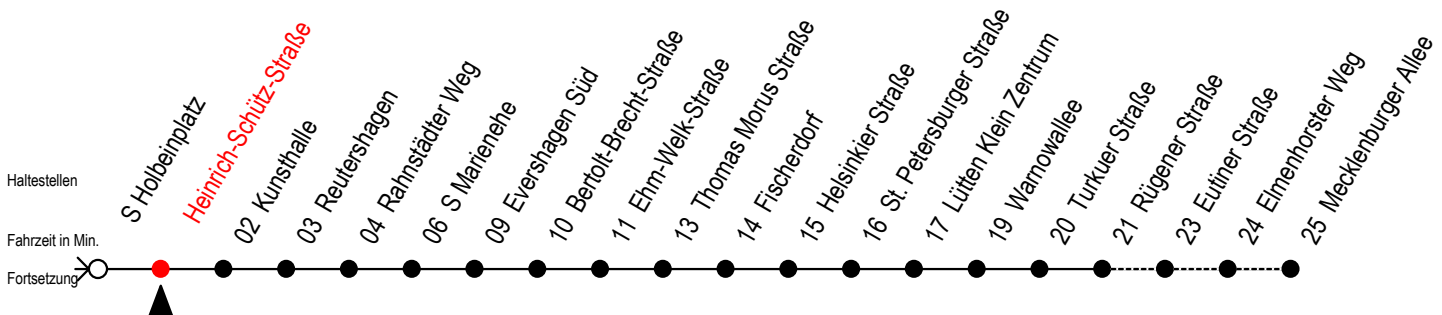

Gültig ab 09.10.2020

Alle Angaben ohne Gewähr

Richtung: Mecklenburger Allee

Uhr Montag - Freitag					Uhr Samstag					Uhr Sonntag - Feiertag				
4	36				4	--				4	--			
5	06	36	54		5	--				5	--			
6	09	24	39	52 ^{RS} 54 ^F	6	36				6	--			
7	02 ^S 09 ^F 12 ^{RS} 22 ^{RS} 24 ^F 32 ^S 39 ^F				7	06	36			7	--			
	42 ^{RS} 52 ^{RS} 54 ^F													
8	02 ^S 09 ^F 12 ^{RS} 22 ^{RS} 24 ^F 32 ^S 39 ^F				8	06	36			8	36			
	42 ^{RS} 52 ^{RS} 54 ^F													
9	02 ^S 09 ^F 12 ^{RS} 22 ^{RS} 24 ^F 32 ^S 39 ^F				9	06	36	55 ^R		9	06	36		
	42 ^{RS} 52 ^R													
10	02	12 ^R	22 ^R	32	42 ^R	52 ^R				10	06	36		
11	02	12 ^R	22 ^R	32	42 ^R	52 ^R				11	06	36		
12	02	12 ^R	22 ^R	32	42 ^R	52 ^R				12	06	36		
13	02	12 ^R	22 ^R	32	42 ^R	52 ^R				13	06	36		
14	02	12 ^R	22 ^R	32	42 ^R	52 ^R				14	06	36		
15	02	12 ^R	22 ^R	32	42 ^R	52 ^R				15	06	36		
16	02	12 ^R	22 ^R	32	42 ^R	52 ^R				16	06	36		
17	02	12 ^R	22 ^R	32	42 ^R	52 ^R				17	06	36		
18	02	12 ^R	22	32	42 ^R	54				18	06	36		
19	09	24	39	54						19	06	36		
20	09	24	36							20	06	36		
21	06	36								21	06	36		
22	06	36								22	06	36		
23	06	36								23	06	36		
0	06									0	06			

R = fährt bis Rügener Straße

S = fährt nicht in den Winter-, Sommer u. Weihnachtsferien*

F = fährt in den Winter-, Sommer u. Weihnachtsferien*

* Ferienzeiten siehe Infoblatt