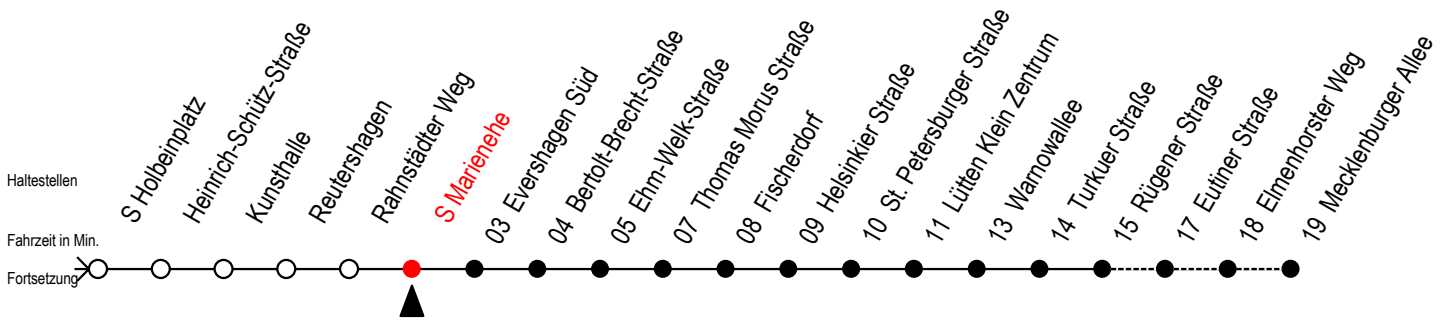

Gültig ab 09.10.2020

Alle Angaben ohne Gewähr

Richtung: Mecklenburger Allee

Uhr Montag - Freitag					Uhr Samstag					Uhr Sonntag - Feiertag				
3	32	57			3	--				3	--			
4	27	42			4	--				4	--			
5	12	31 ^{RS}	35 ^S	42	49 ^{RS}	56 ^{RS}				5	--			
6	01	16	19 ^S	31	46	59 ^{RS}				6	--			
7	01 ^F	09 ^S	16 ^F	19 ^{RS}	29 ^{RS}	31 ^F	39 ^S			7	26	56		
	46 ^F	49 ^{RS}	59 ^{RS}											
8	01 ^F	09 ^S	16 ^F	19 ^{RS}	27 ^{RF}	29 ^{RS}	31 ^F			8	42			
	39 ^S	46 ^F	49 ^{RS}	50 ^{RF}	57 ^{RF}	59 ^{RS}								
9	01 ^F	09 ^S	16 ^F	19 ^{RS}	20 ^{RF}	27 ^{RF}	29 ^{RS}			9	12	42		
	31 ^F	39 ^S	46 ^F	49 ^{RS}	50 ^{RF}	59 ^R								
10	09	19 ^R	29 ^R	39	49 ^R	59 ^R			10	01 ^R	16 ^R	31 ^R	46 ^R	
11	09	19 ^R	29 ^R	39	49 ^R	59 ^R			11	01 ^R	16 ^R	31 ^R	46 ^R	
12	09	19 ^R	29 ^R	39	49 ^R	59 ^R			12	01 ^R	16 ^R	31 ^R	46 ^R	
13	09	19 ^R	29 ^R	39	49 ^R	59 ^R			13	01 ^R	16 ^R	31 ^R	46 ^R	
14	09	19 ^R	29 ^R	39	49 ^R	59 ^R			14	01 ^R	16 ^R	31 ^R	46 ^R	
15	09	19 ^R	29 ^R	39	49 ^R	59 ^R			15	01 ^R	16 ^R	31 ^R	46 ^R	
16	09	19 ^R	29 ^R	39	49 ^R	59 ^R			16	01 ^R	16 ^R	31 ^R	46 ^R	
17	09	19 ^R	29 ^R	39	49 ^R	59 ^R			17	01 ^R	16 ^R	31 ^R	46 ^R	
18	09	19 ^R	29	39	49 ^R				18	01 ^R	16 ^R	31 ^R	46 ^R	
19	01	16	31	46					19	01 ^R	16 ^R	31 ^R	46 ^R	
20	01	16	31	42					20	01 ^R	16	31	44	
21	12	42							21	12	42			
22	12	42							22	12	42			
23	12	42							23	12	42			
0	12								0	12				

R = fährt bis Rügener Straße

S = fährt nicht in den Winter-, Sommer u. Weihnachtsferien*

F = fährt in den Winter-, Sommer u. Weihnachtsferien*

* Ferienzeiten siehe Infoblatt