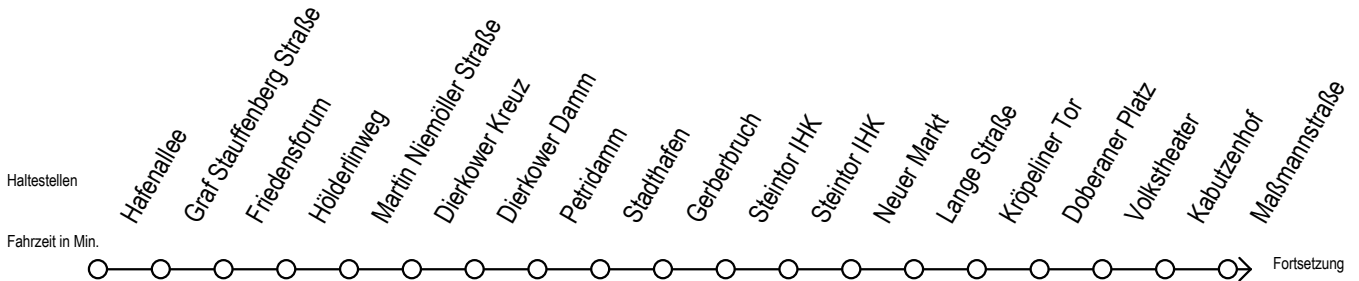

Gültig ab 09.10.2020

Alle Angaben ohne Gewähr

Richtung: Mecklenburger Allee

Uhr Montag - Freitag					Uhr Samstag					Uhr Sonntag - Feiertag				
3	32	57			3	--				3	--			
4	27	42			4	--				4	--			
5	12	31 ^{RS}	35 ^S	42	49 ^{RS}	56 ^{RS}				5	--			
6	01	16	19 ^S	31	46	59 ^{RS}				6	--			
7	01 ^F	09 ^S	16 ^F	19 ^{RS}	29 ^{RS}	31 ^F	39 ^S			7	26	56		
	46 ^F	49 ^{RS}	59 ^{RS}											
8	01 ^F	09 ^S	16 ^F	19 ^{RS}	27 ^{RF}	29 ^{RS}	31 ^F			8	42			
	39 ^S	46 ^F	49 ^{RS}	50 ^{RF}	57 ^{RF}	59 ^{RS}								
9	01 ^F	09 ^S	16 ^F	19 ^{RS}	20 ^{RF}	27 ^{RF}	29 ^{RS}			9	12	42		
	31 ^F	39 ^S	46 ^F	49 ^{RS}	50 ^{RF}	59 ^R								
10	09	19 ^R	29 ^R	39	49 ^R	59 ^R			10	01 ^R	16 ^R	31 ^R	46 ^R	
11	09	19 ^R	29 ^R	39	49 ^R	59 ^R			11	01 ^R	16 ^R	31 ^R	46 ^R	
12	09	19 ^R	29 ^R	39	49 ^R	59 ^R			12	01 ^R	16 ^R	31 ^R	46 ^R	
13	09	19 ^R	29 ^R	39	49 ^R	59 ^R			13	01 ^R	16 ^R	31 ^R	46 ^R	
14	09	19 ^R	29 ^R	39	49 ^R	59 ^R			14	01 ^R	16 ^R	31 ^R	46 ^R	
15	09	19 ^R	29 ^R	39	49 ^R	59 ^R			15	01 ^R	16 ^R	31 ^R	46 ^R	
16	09	19 ^R	29 ^R	39	49 ^R	59 ^R			16	01 ^R	16 ^R	31 ^R	46 ^R	
17	09	19 ^R	29 ^R	39	49 ^R	59 ^R			17	01 ^R	16 ^R	31 ^R	46 ^R	
18	09	19 ^R	29	39	49 ^R				18	01 ^R	16 ^R	31 ^R	46 ^R	
19	01	16	31	46					19	01 ^R	16 ^R	31 ^R	46 ^R	
20	01	16	31	42					20	01 ^R	16	31	44	
21	12	42							21	12	42			
22	12	42							22	12	42			
23	12	42							23	12	42			
0	12								0	12				

R = fährt bis Rügener Straße

S = fährt nicht in den Winter-, Sommer u. Weihnachtsferien*

F = fährt in den Winter-, Sommer u. Weihnachtsferien*

* Ferienzeiten siehe Infoblatt