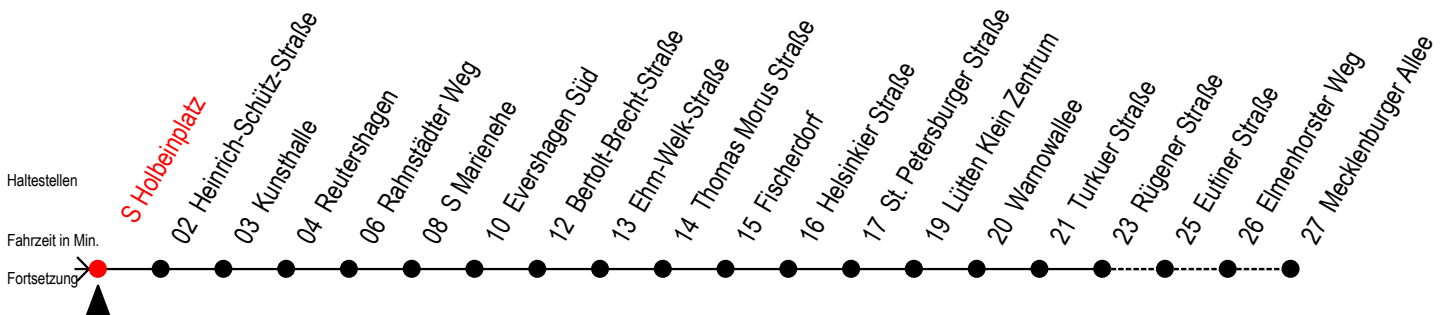

Gültig ab 09.10.2020

Alle Angaben ohne Gewähr

Richtung: Mecklenburger Allee

Uhr Montag - Freitag		Uhr Samstag		Uhr Sonntag - Feiertag	
4	35	4	--	4	--
5	05 35 53	5	--	5	--
6	08 23 38 51 ^{RS} 53 ^F	6	35	6	--
7	01 ^S 08 ^F 11 ^{RS} 21 ^{RS} 23 ^F 31 ^S 38 ^F 41 ^{RS} 51 ^{RS} 53 ^F	7	05 35	7	--
8	01 ^S 08 ^F 11 ^{RS} 21 ^{RS} 23 ^F 31 ^S 38 ^F 41 ^{RS} 51 ^{RS} 53 ^F	8	05 35	8	34
9	01 ^S 08 ^F 11 ^{RS} 21 ^{RS} 23 ^F 31 ^S 38 ^F 41 ^{RS} 51 ^R	9	05 35 53 ^R	9	04 34
10	01 11 ^R 21 ^R 31 41 ^R 51 ^R	10	08 ^R 23 ^R 38 ^R 53 ^R	10	04 34
11	01 11 ^R 21 ^R 31 41 ^R 51 ^R	11	08 ^R 23 ^R 38 ^R 53 ^R	11	04 34
12	01 11 ^R 21 ^R 31 41 ^R 51 ^R	12	08 ^R 23 ^R 38 ^R 53 ^R	12	04 34
13	01 11 ^R 21 ^R 31 41 ^R 51 ^R	13	08 ^R 23 ^R 38 ^R 53 ^R	13	04 34
14	01 11 ^R 21 ^R 31 41 ^R 51 ^R	14	08 ^R 23 ^R 38 ^R 53 ^R	14	04 34
15	01 11 ^R 21 ^R 31 41 ^R 51 ^R	15	08 ^R 23 ^R 38 ^R 53 ^R	15	04 34
16	01 11 ^R 21 ^R 31 41 ^R 51 ^R	16	08 ^R 23 ^R 38 ^R 53 ^R	16	04 34
17	01 11 ^R 21 ^R 31 41 ^R 51 ^R	17	08 ^R 23 ^R 38 ^R 53 ^R	17	04 34
18	01 11 ^R 21 31 41 ^R 53	18	08 ^R 23 ^R 38 ^R 53 ^R	18	04 34
19	08 23 38 53	19	08 ^R 23 ^R 38 ^R 53 ^R	19	04 34
20	08 23 35 45 ^E	20	08 23 37	20	04 35
21	05 15 ^E 35	21	05 15 ^E 35	21	05 35
22	05 35	22	05 35	22	05 35
23	05 35	23	05 35	23	05 35
0	05 25 ^E 55 ^E	0	05 25 ^E 55 ^E	0	05 25 ^E 55 ^E

R = fährt bis Rügener Straße E = fährt bis Heinrich-Schütz-Str.
 S = fährt nicht in den Winter-, Sommer u. Weihnachtsferien* F = fährt in den Winter-, Sommer u. Weihnachtsferien*
 * Ferienzeiten siehe Infoblatt