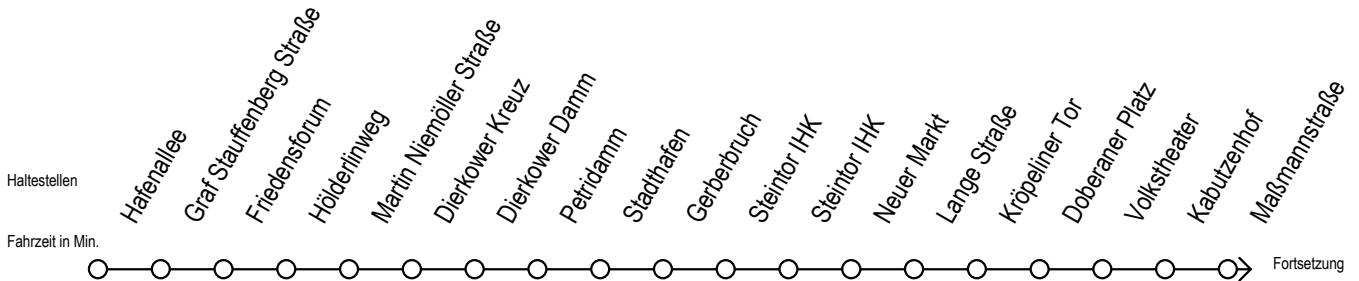

Gültig ab 09.10.2020

Alle Angaben ohne Gewähr

Richtung: Mecklenburger Allee

Uhr Montag - Freitag		Uhr Samstag		Uhr Sonntag - Feiertag	
4	35	4	--	4	--
5	05 35 53	5	--	5	--
6	08 23 38 51 ^{RS} 53 ^F	6	35	6	--
7	01 ^S 08 ^F 11 ^{RS} 21 ^{RS} 23 ^F 31 ^S 38 ^F 41 ^{RS} 51 ^{RS} 53 ^F	7	05 35	7	--
8	01 ^S 08 ^F 11 ^{RS} 21 ^{RS} 23 ^F 31 ^S 38 ^F 41 ^{RS} 51 ^{RS} 53 ^F	8	05 35	8	34
9	01 ^S 08 ^F 11 ^{RS} 21 ^{RS} 23 ^F 31 ^S 38 ^F 41 ^{RS} 51 ^R	9	05 35 53 ^R	9	04 34
10	01 11 ^R 21 ^R 31 41 ^R 51 ^R	10	08 ^R 23 ^R 38 ^R 53 ^R	10	04 34
11	01 11 ^R 21 ^R 31 41 ^R 51 ^R	11	08 ^R 23 ^R 38 ^R 53 ^R	11	04 34
12	01 11 ^R 21 ^R 31 41 ^R 51 ^R	12	08 ^R 23 ^R 38 ^R 53 ^R	12	04 34
13	01 11 ^R 21 ^R 31 41 ^R 51 ^R	13	08 ^R 23 ^R 38 ^R 53 ^R	13	04 34
14	01 11 ^R 21 ^R 31 41 ^R 51 ^R	14	08 ^R 23 ^R 38 ^R 53 ^R	14	04 34
15	01 11 ^R 21 ^R 31 41 ^R 51 ^R	15	08 ^R 23 ^R 38 ^R 53 ^R	15	04 34
16	01 11 ^R 21 ^R 31 41 ^R 51 ^R	16	08 ^R 23 ^R 38 ^R 53 ^R	16	04 34
17	01 11 ^R 21 ^R 31 41 ^R 51 ^R	17	08 ^R 23 ^R 38 ^R 53 ^R	17	04 34
18	01 11 ^R 21 31 41 ^R 53	18	08 ^R 23 ^R 38 ^R 53 ^R	18	04 34
19	08 23 38 53	19	08 ^R 23 ^R 38 ^R 53 ^R	19	04 34
20	08 23 35 45 ^E	20	08 23 37	20	04 35
21	05 15 ^E 35	21	05 15 ^E 35	21	05 35
22	05 35	22	05 35	22	05 35
23	05 35	23	05 35	23	05 35
0	05 25 ^E 55 ^E	0	05 25 ^E 55 ^E	0	05 25 ^E 55 ^E

R = fährt bis Rügener Straße E = fährt bis Heinrich-Schütz-Str.
 S = fährt nicht in den Winter-, Sommer u. Weihnachtsferien* F = fährt in den Winter-, Sommer u. Weihnachtsferien*
 * Ferienzeiten siehe Infoblatt