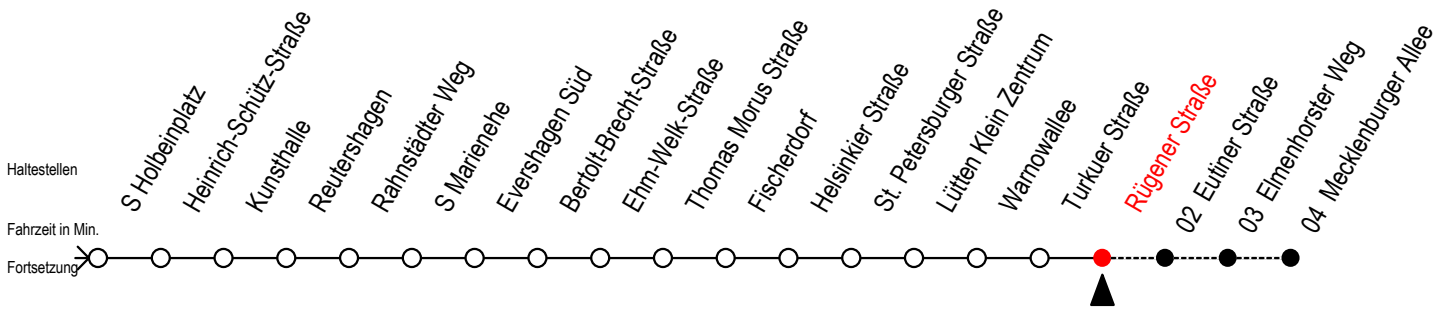

Gültig ab 09.10.2020

Alle Angaben ohne Gewähr

Richtung: Mecklenburger Allee

Uhr Montag - Freitag						Uhr Samstag			Uhr Sonntag - Feiertag			
3	47					3	--		3	--		
4	12	42	57			4	--		4	--		
5	27	50 ^S	57			5	47		5	--		
6	17	32	35 ^S	47		6	12	57	6	--		
7	02	17 ^F	25 ^S	32 ^F	47 ^F	55 ^S	7	27	7	41		
8	02 ^F	17 ^F	25 ^S	32 ^F	47 ^F	55 ^S	8	27	8	11	57	
9	02 ^F	17 ^F	25 ^S	32 ^F	47 ^F	55 ^S	9	27	9	27	57	
10	02 ^F	25	55			10	--		10	27	57	
11	25	55				11	--		11	27	57	
12	25	55				12	--		12	27	57	
13	25	55				13	--		13	27	57	
14	25	55				14	--		14	27	57	
15	25	55				15	--		15	27	57	
16	25	55				16	--		16	27	57	
17	25	55				17	--		17	27	57	
18	25	45	55			18	--		18	27	57	
19	17	32	47			19	--		19	27	57	
20	02	17	32	47	57	20	31	46	20	27	57	
21	27	57				21	00	27	57	21	27	57
22	27	57				22	27	57	22	27	57	
23	27	57				23	27	57	23	27	57	
0	27					0	27		0	27		

S = fährt nicht in den Winter-, Sommer u. Weihnachtsferien* F = fährt in den Winter-, Sommer u. Weihnachtsferien*

* Ferienzeiten siehe Infoblatt

Servicetelefon: 0381 / 8021900