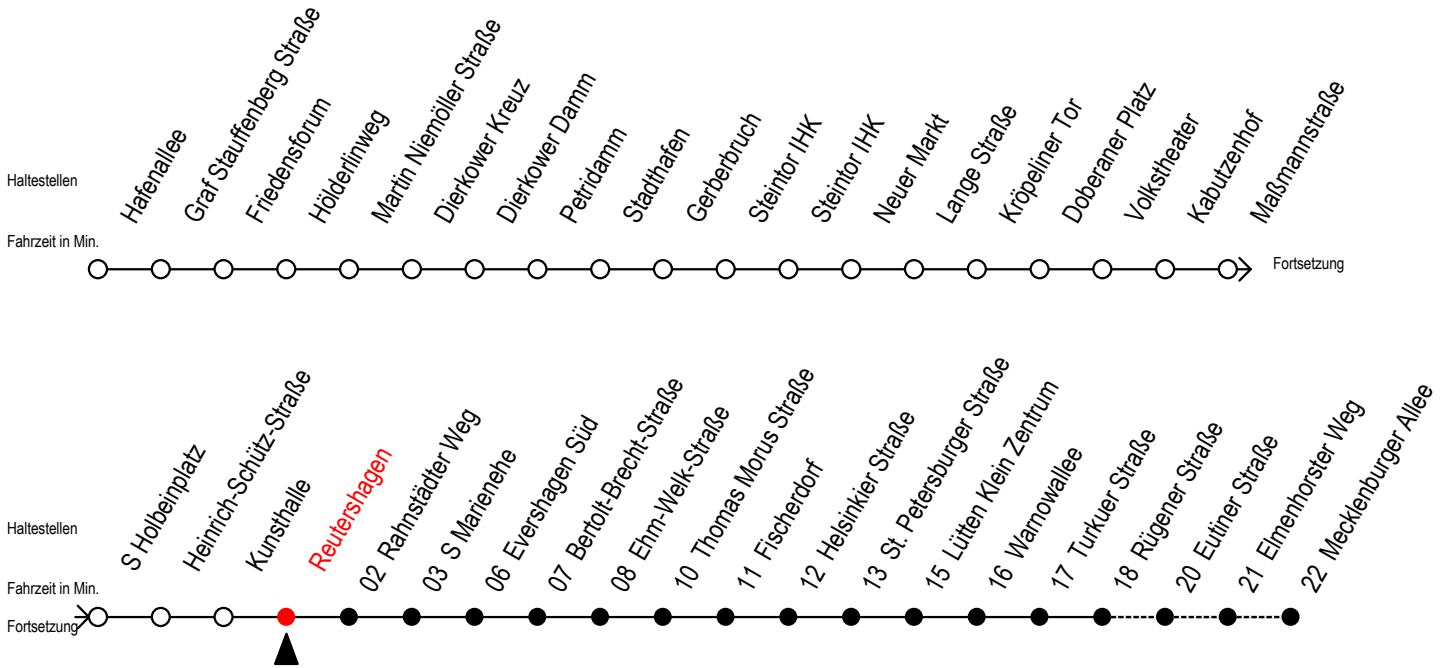

Gültig ab 09.10.2020

Alle Angaben ohne Gewähr

Richtung: Mecklenburger Allee

Uhr Montag - Freitag				Uhr Samstag				Uhr Sonntag - Feiertag			
3	29	54		3	--			3	--		
4	24	39		4	--			4	--		
5	09	28^{RS}	32^S	39	46^{RS}	53^{RS}	58	5	29	54	
6	13	16^S	28	43	56^{RS}	58^F		6	39		
7	06^S	13^F	16^{RS}	26^{RS}	28^F	36^S	43^F	7	09	39	
	46^{RS}	56^{RS}	58^F					7	23	53	
8	06^S	13^F	16^{RS}	24^{RF}	26^{RS}	28^F	36^S	8	09	39	
	43^F	46^{RS}	47^{RF}	54^{RF}	56^{RS}	58^F		8	38		
9	06^S	13^F	16^{RS}	17^{RF}	24^{RF}	26^{RS}	28^F	9	02^R	09	17^R
	36^S	43^F	46^{RS}	47^{RF}	56^R				57^R	32^R	39
10	06	16^R	26^R	36	46^R	56^R		10	12^R	27^R	42^R
11	06	16^R	26^R	36	46^R	56^R		10	12^R	27^R	42^R
12	06	16^R	26^R	36	46^R	56^R		11	12^R	27^R	42^R
13	06	16^R	26^R	36	46^R	56^R		11	12^R	27^R	42^R
14	06	16^R	26^R	36	46^R	56^R		12	12^R	27^R	42^R
15	06	16^R	26^R	36	46^R	56^R		12	12^R	27^R	42^R
16	06	16^R	26^R	36	46^R	56^R		13	12^R	27^R	42^R
17	06	16^R	26^R	36	46^R	56^R		13	12^R	27^R	42^R
18	06	16^R	26	36	46^R	58		14	12^R	27^R	42^R
19	13	28	43	58				15	12^R	27^R	42^R
20	13	28	39					15	12^R	27^R	42^R
21	09	39						16	12^R	27^R	42^R
22	09	39						16	12^R	27^R	42^R
23	09	39						17	12^R	27^R	42^R
0	09							17	12^R	27^R	42^R
								18	12^R	27^R	42^R
								18	12^R	27^R	42^R
								19	12^R	27^R	42^R
								19	12^R	27^R	42^R
								20	12	27	41
								20	09	39	
								21	09	39	
								21	09	39	
								22	09	39	
								22	09	39	
								23	09	39	
								23	09	39	
								0	09		

R = fährt bis Rügener Straße
F = fährt in den Winter-, Sommer u. Weihnachtsferien*
S = fährt nicht in den Winter-, Sommer u. Weihnachtsferien*
* Ferienzeiten siehe Infoblatt