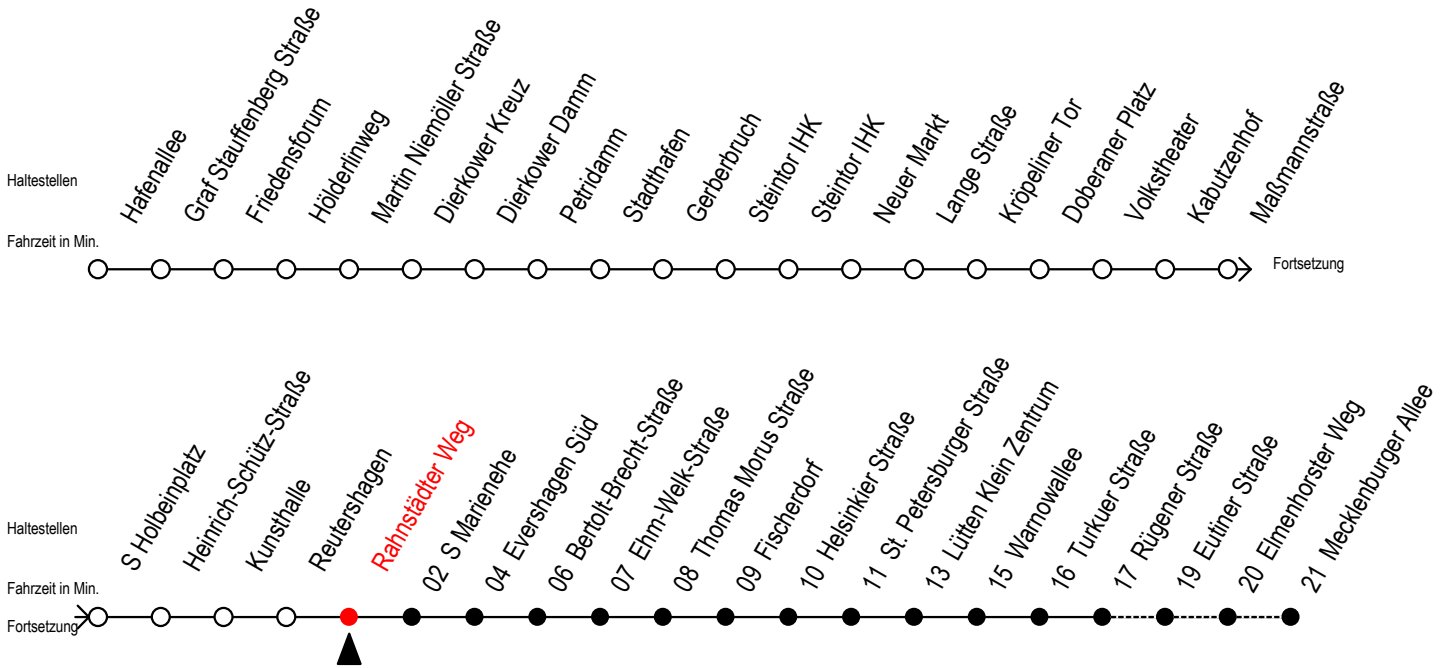

Gültig ab 09.10.2020

Alle Angaben ohne Gewähr

Richtung: Mecklenburger Allee

Uhr Montag - Freitag					Uhr Samstag					Uhr Sonntag - Feiertag				
3	30	55			3	--				3	--			
4	25	40			4	--				4	--			
5	10	29 ^{RS}	33 ^S	40	5	30	55			5	--			
6	14	18 ^S	29	44	6	40				6	--			
7	07 ^S	14 ^F	17 ^{RS}	27 ^{RS}	7	10	40			7	24	54		
	47 ^{RS}	57 ^{RS}	59 ^F											
8	07 ^S	14 ^F	17 ^{RS}	26 ^{RF}	8	10	40			8	40			
	44 ^F	47 ^{RS}	49 ^{RF}	56 ^{RF}										
9	07 ^S	14 ^F	17 ^{RS}	19 ^{RF}	9	03 ^R	10	18 ^R	9	10	40			
	37 ^S	44 ^F	47 ^{RS}	49 ^{RF}		59 ^R	33 ^R	40						
				57 ^R			49 ^R							
10	07	17 ^R	27 ^R	37	10	14 ^R	29 ^R	44 ^R	10	10	40			
		47 ^R	57 ^R			59 ^R	59 ^R							
11	07	17 ^R	27 ^R	37	11	14 ^R	29 ^R	44 ^R	11	10	40			
		47 ^R	57 ^R			59 ^R	59 ^R							
12	07	17 ^R	27 ^R	37	12	14 ^R	29 ^R	44 ^R	12	10	40			
		47 ^R	57 ^R			59 ^R	59 ^R							
13	07	17 ^R	27 ^R	37	13	14 ^R	29 ^R	44 ^R	13	10	40			
		47 ^R	57 ^R			59 ^R	59 ^R							
14	07	17 ^R	27 ^R	37	14	14 ^R	29 ^R	44 ^R	14	10	40			
		47 ^R	57 ^R			59 ^R	59 ^R							
15	07	17 ^R	27 ^R	37	15	14 ^R	29 ^R	44 ^R	15	10	40			
		47 ^R	57 ^R			59 ^R	59 ^R							
16	07	17 ^R	27 ^R	37	16	14 ^R	29 ^R	44 ^R	16	10	40			
		47 ^R	57 ^R			59 ^R	59 ^R							
17	07	17 ^R	27 ^R	37	17	14 ^R	29 ^R	44 ^R	17	10	40			
		47 ^R	57 ^R			59 ^R	59 ^R							
18	07	17 ^R	27	37	18	14 ^R	29 ^R	44 ^R	18	10	40			
		47 ^R	59			59 ^R	59 ^R							
19	14	29	44	59	19	14 ^R	29 ^R	44 ^R	19	10	40			
						59 ^R	59 ^R							
20	14	29	40		20	14	29	43	20	10	40			
21	10	40			21	10	40		21	10	40			
22	10	40			22	10	40		22	10	40			
23	10	40			23	10	40		23	10	40			
0	10				0	10			0	10				

R = fährt bis Rügener Straße

S = fährt nicht in den Winter-, Sommer u. Weihnachtsferien*

F = fährt in den Winter-, Sommer u. Weihnachtsferien*

* Ferienzeiten siehe Infoblatt