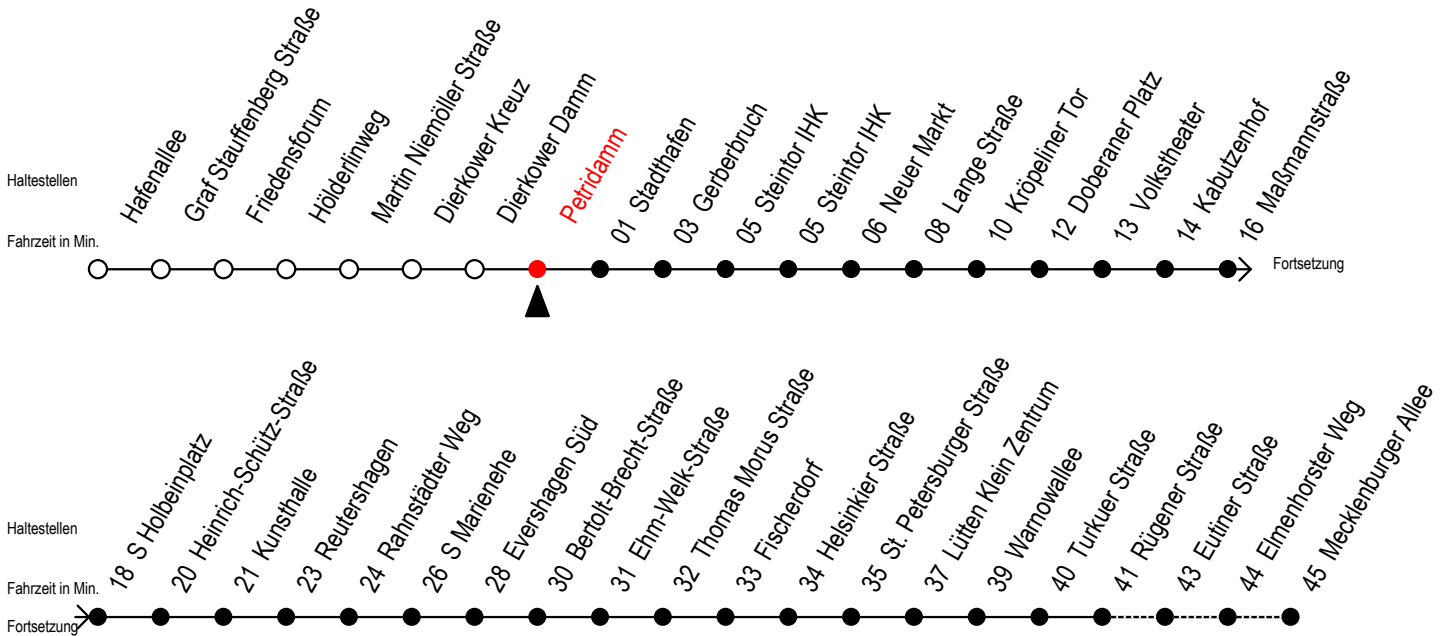

Gültig ab 09.10.2020

Alle Angaben ohne Gewähr

Richtung: Mecklenburger Allee

Uhr Montag - Freitag							Uhr Samstag				Uhr Sonntag - Feiertag				
4	16	46					4	--			4	--			
5	16	33	48				5	--			5	--			
6	03	18	32 ^{RS}	33 ^F	42 ^S	48 ^F	52 ^{RS}	6	16	46	6	--			
7	02 ^{RS}	03 ^F	12 ^S	18 ^F	22 ^{RS}	32 ^{RS}	33 ^F	7	16	46	7	--			
	42 ^S	48 ^F	52 ^{RS}												
8	02 ^{RS}	03 ^F	12 ^S	18 ^F	22 ^{RS}	32 ^{RS}	33 ^F	8	16	46	8	15	45		
	42 ^S	48 ^F	52 ^{RS}												
9	02 ^{RS}	03 ^F	12 ^S	18 ^F	22 ^{RS}	32 ^R	42	9	16	33 ^R	48 ^R	9	15	45	
	52 ^R														
10	02 ^R	12	22 ^R	32 ^R	42	52 ^R		10	03 ^R	18 ^R	33 ^R	48 ^R	10	15	45
11	02 ^R	12	22 ^R	32 ^R	42	52 ^R		11	03 ^R	18 ^R	33 ^R	48 ^R	11	15	45
12	02 ^R	12	22 ^R	32 ^R	42	52 ^R		12	03 ^R	18 ^R	33 ^R	48 ^R	12	15	45
13	02 ^R	12	22 ^R	32 ^R	42	52 ^R		13	03 ^R	18 ^R	33 ^R	48 ^R	13	15	45
14	02 ^R	12	22 ^R	32 ^R	42	52 ^R		14	03 ^R	18 ^R	33 ^R	48 ^R	14	15	45
15	02 ^R	12	22 ^R	32 ^R	42	52 ^R		15	03 ^R	18 ^R	33 ^R	48 ^R	15	15	45
16	02 ^R	12	22 ^R	32 ^R	42	52 ^R		16	03 ^R	18 ^R	33 ^R	48 ^R	16	15	45
17	02 ^R	12	22 ^R	32 ^R	42	52 ^R		17	03 ^R	18 ^R	33 ^R	48 ^R	17	15	45
18	02	12	22 ^R	33	48			18	03 ^R	18 ^R	33 ^R	48 ^R	18	15	45
19	03	18	33	48				19	03 ^R	18 ^R	33 ^R	48	19	15	45
20	03	16	26 ^E	46	56 ^E			20	03	17	46	56 ^E	20	16	46
21	16	46						21	16	46			21	16	46
22	16	46						22	16	46			22	16	46
23	16	46						23	16	46			23	16	46
0	07 ^E	37 ^E						0	07 ^E	37 ^E			0	07 ^E	37 ^E

R = fährt bis Rügener Straße

E = fährt bis Heinrich-Schütz-Str.

S = fährt nicht in den Winter-, Sommer u. Weihnachtsferien*

F = fährt in den Winter-, Sommer u. Weihnachtsferien*

* Ferienzeiten siehe Infoblatt