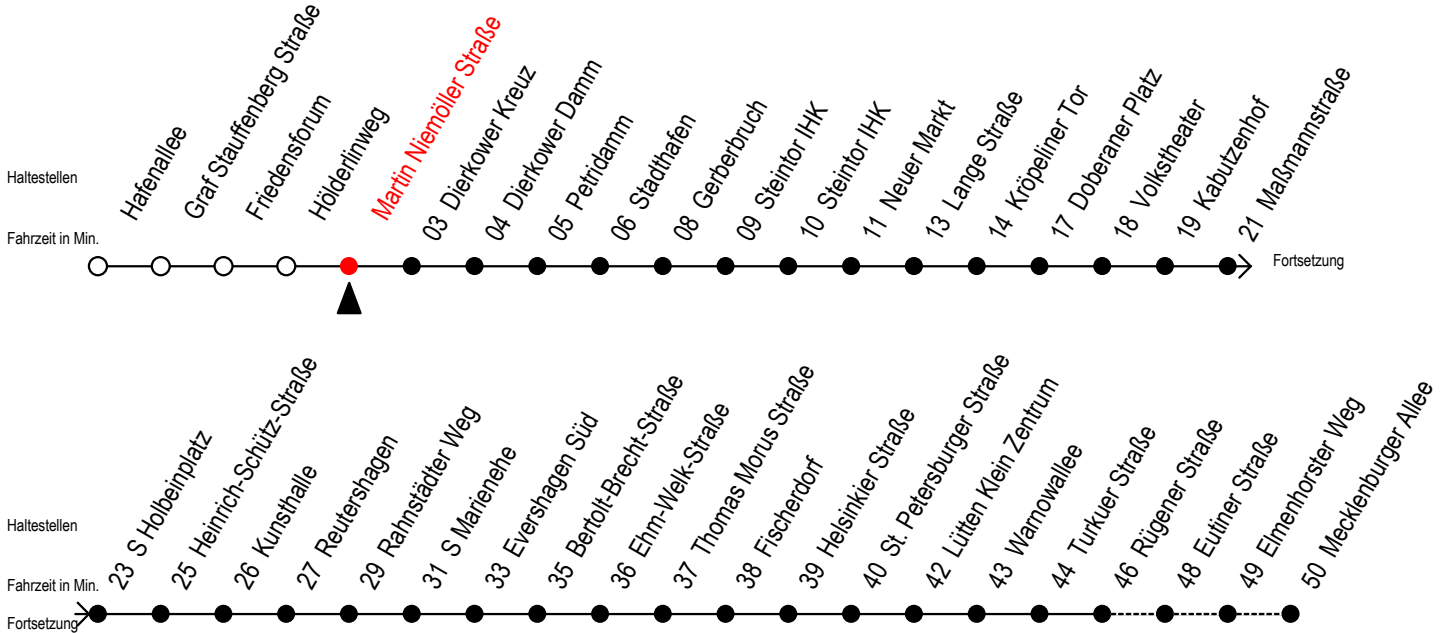

Gültig ab 09.10.2020

Alle Angaben ohne Gewähr

Richtung: Mecklenburger Allee

Uhr Montag - Freitag					Uhr Samstag					Uhr Sonntag - Feiertag				
4	11	41			4	--				4	--			
5	11	28	43	58	5	--				5	--			
6	13	27 ^{RS}	28 ^F	37 ^S	43 ^F	47 ^{RS}	57 ^{RS}	58 ^F		6	--			
7	07 ^S	13 ^F	17 ^{RS}	27 ^{RS}	28 ^F	37 ^S	43 ^F	47 ^{RS}	57 ^{RS}	58 ^F				
8	07 ^S	13 ^F	17 ^{RS}	27 ^{RS}	28 ^F	37 ^S	43 ^F	47 ^{RS}	57 ^{RS}	58 ^F				
9	07 ^S	13 ^F	17 ^{RS}	27 ^R	37	47 ^R	57 ^R			9	11	28 ^R	43 ^R	58 ^R
10	07	17 ^R	27 ^R	37	47 ^R	57 ^R				10	13 ^R	28 ^R	43 ^R	58 ^R
11	07	17 ^R	27 ^R	37	47 ^R	57 ^R				11	13 ^R	28 ^R	43 ^R	58 ^R
12	07	17 ^R	27 ^R	37	47 ^R	57 ^R				12	13 ^R	28 ^R	43 ^R	58 ^R
13	07	17 ^R	27 ^R	37	47 ^R	57 ^R				13	13 ^R	28 ^R	43 ^R	58 ^R
14	07	17 ^R	27 ^R	37	47 ^R	57 ^R				14	13 ^R	28 ^R	43 ^R	58 ^R
15	07	17 ^R	27 ^R	37	47 ^R	57 ^R				15	13 ^R	28 ^R	43 ^R	58 ^R
16	07	17 ^R	27 ^R	37	47 ^R	57 ^R				16	13 ^R	28 ^R	43 ^R	58 ^R
17	07	17 ^R	27 ^R	37	47 ^R	57				17	13 ^R	28 ^R	43 ^R	58 ^R
18	07	17 ^R	28	43	58					18	13 ^R	28 ^R	43 ^R	58 ^R
19	13	28	43	58						19	13 ^R	28 ^R	43	58
20	11	21 ^E	41	51 ^E						20	12	41	51 ^E	
21	11	41								21	11	41		
22	11	41								22	11	41		
23	11	41								23	11	41		
0	02 ^E	32 ^E								0	02 ^E	32 ^E		

R = fährt bis Rügener Straße

E = fährt bis Heinrich-Schütz-Str.

S = fährt nicht in den Winter-, Sommer u. Weihnachtsferien*

F = fährt in den Winter-, Sommer u. Weihnachtsferien*

* Ferienzeiten siehe Infoblatt