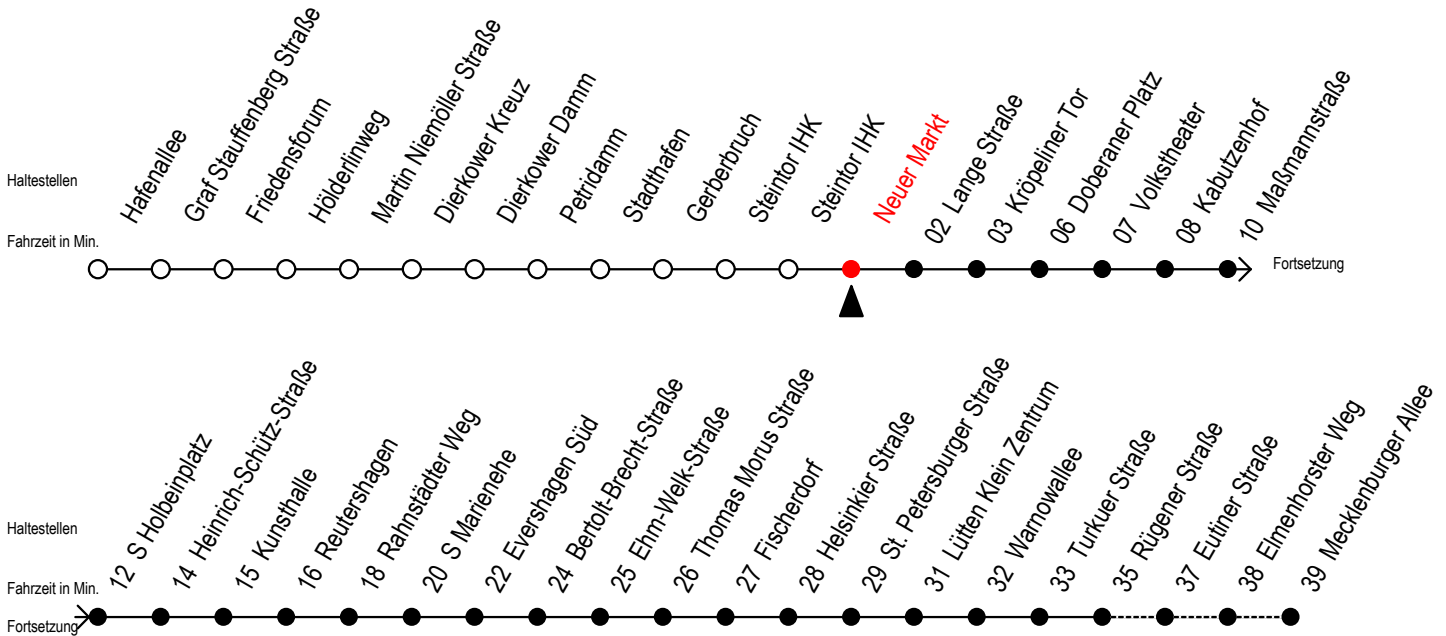

Gültig ab 09.10.2020

Alle Angaben ohne Gewähr

Richtung: Mecklenburger Allee

Uhr Montag - Freitag							Uhr Samstag				Uhr Sonntag - Feiertag		
4	22	52					4	--			4	--	
5	22	40	55				5	--			5	--	
6	10^{RS}	25^F	38^{RS}	40^F	48^S	55^F	6	22	52		6	--	
7	08^{RS}	10^F	18^S	25^F	28^{RS}	38^{RS}	7	22	52		7	--	
	48^S	55^F	58^{RS}										
8	08^{RS}	10^F	18^S	25^F	28^{RS}	38^{RS}	8	22	52		8	21	
	48^S	55^F	58^{RS}	40^F							51		
9	08^{RS}	10^F	18^S	25^F	28^{RS}	38^R	9	22	40^R	55^R	9	21	
	58^R					48					51		
10	08^R	18	28^R	38^R	48	58^R	10	10^R	25^R	40^R	10	21	
	08^R	18	28^R	38^R	48	58^R		25^R	40^R	55^R	51		
11	08^R	18	28^R	38^R	48	58^R	11	10^R	25^R	40^R	11	21	
	08^R	18	28^R	38^R	48	58^R		25^R	40^R	55^R	51		
12	08^R	18	28^R	38^R	48	58^R	12	10^R	25^R	40^R	12	21	
	08^R	18	28^R	38^R	48	58^R		25^R	40^R	55^R	51		
13	08^R	18	28^R	38^R	48	58^R	13	10^R	25^R	40^R	13	21	
	08^R	18	28^R	38^R	48	58^R		25^R	40^R	55^R	51		
14	08^R	18	28^R	38^R	48	58^R	14	10^R	25^R	40^R	14	21	
	08^R	18	28^R	38^R	48	58^R		25^R	40^R	55^R	51		
15	08^R	18	28^R	38^R	48	58^R	15	10^R	25^R	40^R	15	21	
	08^R	18	28^R	38^R	48	58^R		25^R	40^R	55^R	51		
16	08^R	18	28^R	38^R	48	58^R	16	10^R	25^R	40^R	16	21	
	08^R	18	28^R	38^R	48	58^R		25^R	40^R	55^R	51		
17	08^R	18	28^R	38^R	48	58^R	17	10^R	25^R	40^R	17	21	
	08^R	18	28^R	38^R	48	58^R		25^R	40^R	55^R	51		
18	08	18	28^R	40	55		18	10^R	25^R	40^R	18	21	
	08	18	28^R	40	55			25^R	40^R	55^R	51		
19	10	25	40	55			19	10^R	25^R	40^R	19	21	
	10	25	40	55				25^R	40^R	55	51		
20	10	22	32^E	52			20	10	24	52	20	22	
	10	22	32^E	52				24	52		52		
21	02^E	22	52				21	02^E	22	52	21	22	
	02^E	22	52					22	52		52		
22	22	52					22	22	52		22	22	
	22	52						52			52		
23	22	52					23	22	52		23	22	
	22	52						52			52		
0	13^E	43^E					0	13^E	43^E		0	13^E	
	13^E	43^E						43^E			43^E		

R = fährt bis Rügener Straße

E = fährt bis Heinrich-Schütz-Str.

S = fährt nicht in den Winter-, Sommer u. Weihnachtsferien*

F = fährt in den Winter-, Sommer u. Weihnachtsferien*

* Ferienzeiten siehe Infoblatt