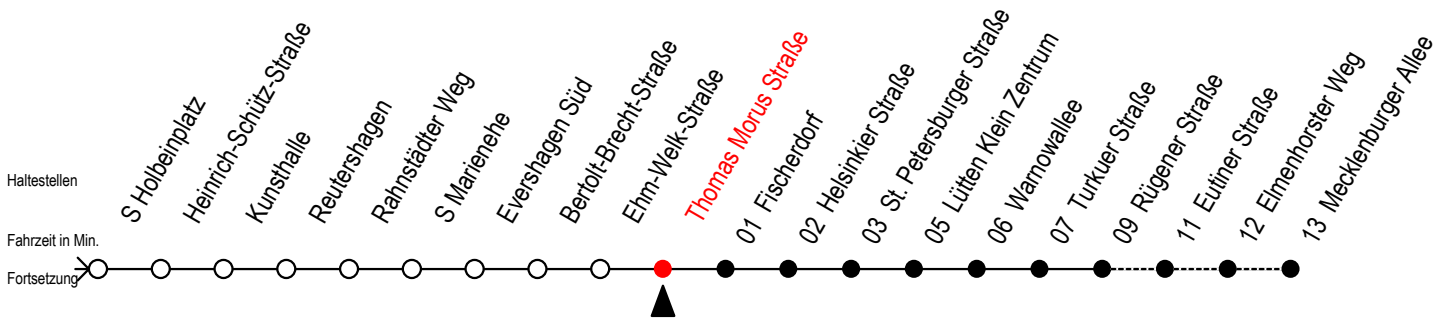

Gültig ab 09.10.2020

Alle Angaben ohne Gewähr

Richtung: Mecklenburger Allee

Uhr Montag - Freitag					Uhr Samstag					Uhr Sonntag - Feiertag				
3	38				3	--				3	--			
4	03 33 48				4	--				4	--			
5	18 38 ^{RS} 42 ^S 48 56 ^{RS}				5	38				5	--			
6	03 ^{RS} 08 23 26 ^S 38 53				6	03 48				6	--			
7	06 ^{RS} 08 ^F 16 ^S 23 ^F 26 ^{RS} 36 ^{RS} 38 ^F 46 ^S 53 ^F 56 ^{RS}				7	18 48				7	32			
8	06 ^{RS} 08 ^F 16 ^S 23 ^F 26 ^{RS} 34 ^{RF} 36 ^{RS} 38 ^F 46 ^S 53 ^F 56 ^{RS} 57 ^{RF}				8	18 48				8	02 48			
9	04 ^{RF} 06 ^{RS} 08 ^F 16 ^S 23 ^F 26 ^{RS} 27 ^{RF} 34 ^{RF} 36 ^{RS} 38 ^F 46 ^S 53 ^F 56 ^{RS} 57 ^{RF}				9	11 ^R 18 26 ^R 41 ^R 48 57 ^R				9	18 48			
10	06 ^R 16 26 ^R 36 ^R 46 56 ^R				10	07 ^R 22 ^R 37 ^R 52 ^R				10	18 48			
11	06 ^R 16 26 ^R 36 ^R 46 56 ^R				11	07 ^R 22 ^R 37 ^R 52 ^R				11	18 48			
12	06 ^R 16 26 ^R 36 ^R 46 56 ^R				12	07 ^R 22 ^R 37 ^R 52 ^R				12	18 48			
13	06 ^R 16 26 ^R 36 ^R 46 56 ^R				13	07 ^R 22 ^R 37 ^R 52 ^R				13	18 48			
14	06 ^R 16 26 ^R 36 ^R 46 56 ^R				14	07 ^R 22 ^R 37 ^R 52 ^R				14	18 48			
15	06 ^R 16 26 ^R 36 ^R 46 56 ^R				15	07 ^R 22 ^R 37 ^R 52 ^R				15	18 48			
16	06 ^R 16 26 ^R 36 ^R 46 56 ^R				16	07 ^R 22 ^R 37 ^R 52 ^R				16	18 48			
17	06 ^R 16 26 ^R 36 ^R 46 56 ^R				17	07 ^R 22 ^R 37 ^R 52 ^R				17	18 48			
18	06 ^R 16 26 ^R 36 46 56 ^R				18	07 ^R 22 ^R 37 ^R 52 ^R				18	18 48			
19	08 23 38 53				19	07 ^R 22 ^R 37 ^R 52 ^R				19	18 48			
20	08 23 38 48				20	07 ^R 22 37 51				20	18 48			
21	18 48				21	18 48				21	18 48			
22	18 48				22	18 48				22	18 48			
23	18 48				23	18 48				23	18 48			
0	18				0	18				0	18			

R = fährt bis Rügener Straße
 F = fährt in den Winter-, Sommer u. Weihnachtsferien*
 S = fährt nicht in den Winter-, Sommer u. Weihnachtsferien*
 * Ferienzeiten siehe Infoblatt