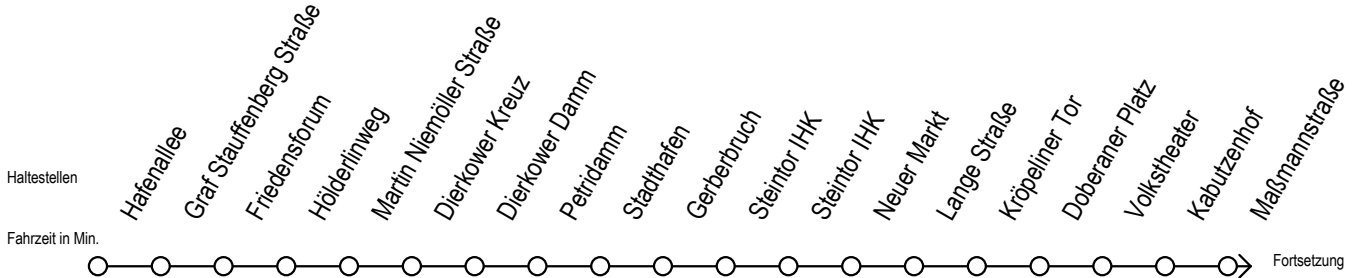

Gültig ab 09.10.2020

Alle Angaben ohne Gewähr

Richtung: Mecklenburger Allee

Uhr Montag - Freitag					Uhr Samstag					Uhr Sonntag - Feiertag				
3	38				3	--				3	--			
4	03 33 48				4	--				4	--			
5	18 38 ^{RS} 42 ^S 48 56 ^{RS}				5	38				5	--			
6	03 ^{RS} 08 23 26 ^S 38 53				6	03 48				6	--			
7	06 ^{RS} 08 ^F 16 ^S 23 ^F 26 ^{RS} 36 ^{RS} 38 ^F 46 ^S 53 ^F 56 ^{RS}				7	18 48				7	32			
8	06 ^{RS} 08 ^F 16 ^S 23 ^F 26 ^{RS} 34 ^{RF} 36 ^{RS} 38 ^F 46 ^S 53 ^F 56 ^{RS} 57 ^{RF}				8	18 48				8	02 48			
9	04 ^{RF} 06 ^{RS} 08 ^F 16 ^S 23 ^F 26 ^{RS} 27 ^{RF} 34 ^{RF} 36 ^{RS} 38 ^F 46 ^S 53 ^F 56 ^{RS} 57 ^{RF}				9	11 ^R 18 26 ^R 41 ^R 48 57 ^R				9	18 48			
10	06 ^R 16 26 ^R 36 ^R 46 56 ^R				10	07 ^R 22 ^R 37 ^R 52 ^R				10	18 48			
11	06 ^R 16 26 ^R 36 ^R 46 56 ^R				11	07 ^R 22 ^R 37 ^R 52 ^R				11	18 48			
12	06 ^R 16 26 ^R 36 ^R 46 56 ^R				12	07 ^R 22 ^R 37 ^R 52 ^R				12	18 48			
13	06 ^R 16 26 ^R 36 ^R 46 56 ^R				13	07 ^R 22 ^R 37 ^R 52 ^R				13	18 48			
14	06 ^R 16 26 ^R 36 ^R 46 56 ^R				14	07 ^R 22 ^R 37 ^R 52 ^R				14	18 48			
15	06 ^R 16 26 ^R 36 ^R 46 56 ^R				15	07 ^R 22 ^R 37 ^R 52 ^R				15	18 48			
16	06 ^R 16 26 ^R 36 ^R 46 56 ^R				16	07 ^R 22 ^R 37 ^R 52 ^R				16	18 48			
17	06 ^R 16 26 ^R 36 ^R 46 56 ^R				17	07 ^R 22 ^R 37 ^R 52 ^R				17	18 48			
18	06 ^R 16 26 ^R 36 46 56 ^R				18	07 ^R 22 ^R 37 ^R 52 ^R				18	18 48			
19	08 23 38 53				19	07 ^R 22 ^R 37 ^R 52 ^R				19	18 48			
20	08 23 38 48				20	07 ^R 22 37 51				20	18 48			
21	18 48				21	18 48				21	18 48			
22	18 48				22	18 48				22	18 48			
23	18 48				23	18 48				23	18 48			
0	18				0	18				0	18			

R = fährt bis Rügener Straße
 F = fährt in den Winter-, Sommer u. Weihnachtsferien*
 S = fährt nicht in den Winter-, Sommer u. Weihnachtsferien*
 * Ferienzeiten siehe Infoblatt