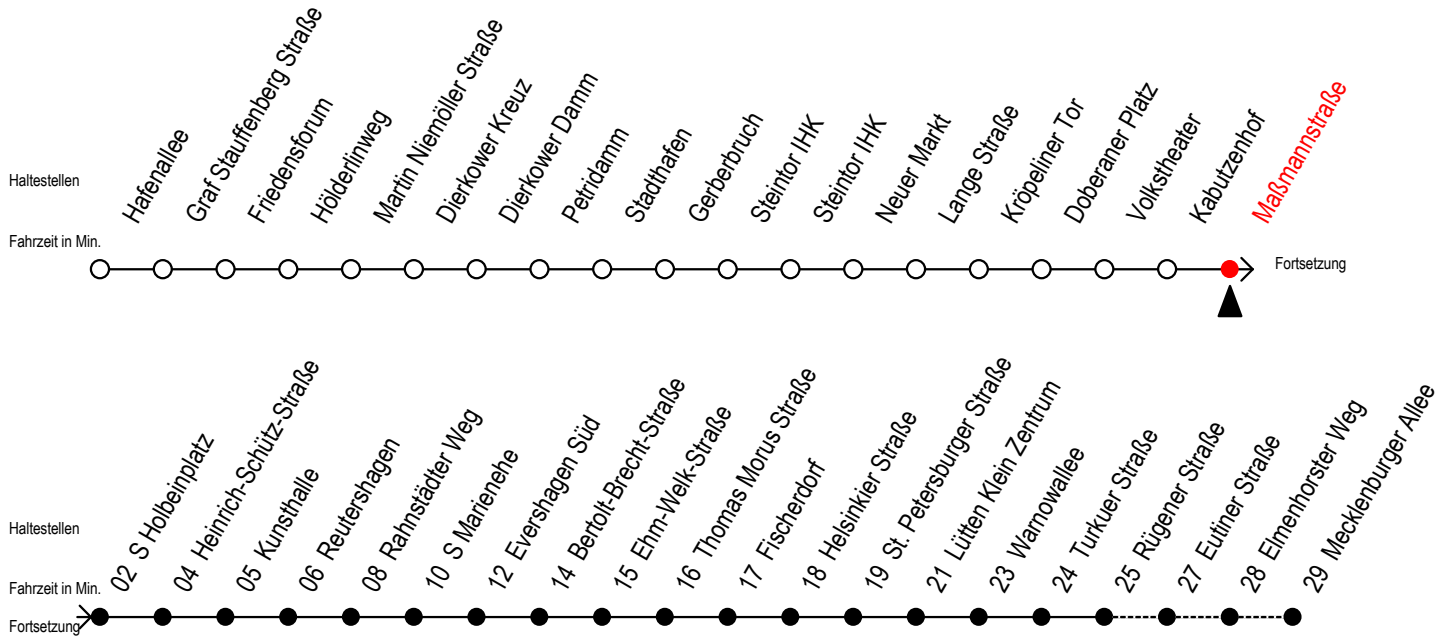

1

Maßmannstraße

Gültig ab 09.10.2020

Alle Angaben ohne Gewähr

Richtung: Mecklenburger Allee

Uhr Montag - Freitag			Uhr Samstag			Uhr Sonntag - Feiertag		
4	33		4	--		4	--	
5	03 33 51		5	--		5	--	
6	06^F 09^{RS} 19^{RS} 21^F 29^S 36^F 39^{RS}	49^{RS} 51^F 59^S	6	33		6	--	
7	06^F 09^{RS} 19^{RS} 21^F 29^S 36^F 39^{RS}	49^{RS} 51^F 59^S	7	03 33		7	--	
8	06^F 09^{RS} 19^{RS} 21^F 29^S 36^F 39^{RS}	49^{RS} 51^F 59^S	8	03 33		8	32	
9	06^F 09^{RS} 19^{RS} 21^F 29^S 36^F 39^{RS}	49^R 59	9	03 33 51^R		9	02 32	
10	09^R 19^R 29 39^R 49^R 59		10	06^R 21^R 36^R 51^R		10	02 32	
11	09^R 19^R 29 39^R 49^R 59		11	06^R 21^R 36^R 51^R		11	02 32	
12	09^R 19^R 29 39^R 49^R 59		12	06^R 21^R 36^R 51^R		12	02 32	
13	09^R 19^R 29 39^R 49^R 59		13	06^R 21^R 36^R 51^R		13	02 32	
14	09^R 19^R 29 39^R 49^R 59		14	06^R 21^R 36^R 51^R		14	02 32	
15	09^R 19^R 29 39^R 49^R 59		15	06^R 21^R 36^R 51^R		15	02 32	
16	09^R 19^R 29 39^R 49^R 59		16	06^R 21^R 36^R 51^R		16	02 32	
17	09^R 19^R 29 39^R 49^R 59		17	06^R 21^R 36^R 51^R		17	02 32	
18	09^R 19 29 39^R 51		18	06^R 21^R 36^R 51^R		18	02 32	
19	06 21 36 51		19	06^R 21^R 36^R 51^R		19	02 32	
20	06 21 33 43^E		20	06 21 35		20	02 33	
21	03 13^E 33		21	03 13^E 33		21	03 33	
22	03 33		22	03 33		22	03 33	
23	03 33		23	03 33		23	03 33	
0	03 23^E 53^E		0	03 23^E 53^E		0	03 23^E 53^E	

R = fährt bis Rügener Straße

E = fährt bis Heinrich-Schütz-Str.

S = fährt nicht in den Winter-, Sommer u. Weihnachtsferien*

F = fährt in den Winter-, Sommer u. Weihnachtsferien*

* Ferienzeiten siehe Infoblatt

Servicetelefon: 0381 / 8021900