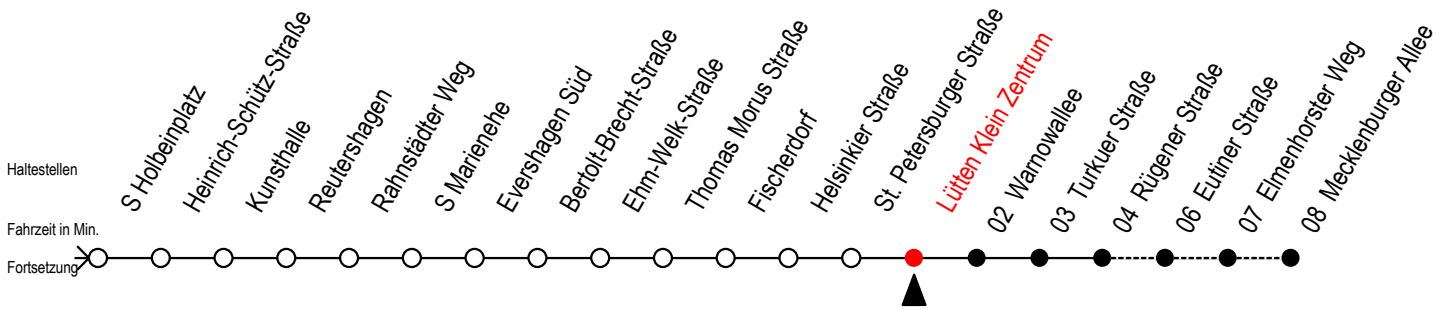

Gültig ab 09.10.2020

Alle Angaben ohne Gewähr

Richtung: Mecklenburger Allee

Uhr Montag - Freitag		Uhr Samstag		Uhr Sonntag - Feiertag	
3	43	3	--	3	--
4	08 38 53	4	--	4	--
5	23 42 ^{RS} 46 ^S 53	5	43	5	--
6	00 ^{RS} 07 ^{RS} 13 28 31 ^S 43 58	6	08 53	6	--
7	11 ^{RS} 13 ^F 21 ^S 28 ^F 31 ^{RS} 41 ^{RS} 43 ^F 51 ^S 58 ^F	7	23 53	7	37
8	01 ^{RS} 11 ^{RS} 13 ^F 21 ^S 28 ^F 31 ^{RS} 39 ^{RF} 41 ^{RS} 43 ^F 51 ^S 58 ^F	8	23 53	8	07 53
9	01 ^{RS} 02 ^{RF} 09 ^{RF} 11 ^{RS} 13 ^F 21 ^S 28 ^F 31 ^{RS} 32 ^{RF} 39 ^{RF} 41 ^{RS} 43 ^F 51 ^S 58 ^F	9	16 ^R 23 31 ^R 46 ^R 53	9	23 53
10	01 ^{RS} 02 ^{RF} 11 ^R 21 31 ^R 41 ^R 51	10	02 ^R 12 ^R 27 ^R 42 ^R 57 ^R	10	23 53
11	01 ^R 11 ^R 21 31 ^R 41 ^R 51	11	12 ^R 27 ^R 42 ^R 57 ^R	11	23 53
12	01 ^R 11 ^R 21 31 ^R 41 ^R 51	12	12 ^R 27 ^R 42 ^R 57 ^R	12	23 53
13	01 ^R 11 ^R 21 31 ^R 41 ^R 51	13	12 ^R 27 ^R 42 ^R 57 ^R	13	23 53
14	01 ^R 11 ^R 21 31 ^R 41 ^R 51	14	12 ^R 27 ^R 42 ^R 57 ^R	14	23 53
15	01 ^R 11 ^R 21 31 ^R 41 ^R 51	15	12 ^R 27 ^R 42 ^R 57 ^R	15	23 53
16	01 ^R 11 ^R 21 31 ^R 41 ^R 51	16	12 ^R 27 ^R 42 ^R 57 ^R	16	23 53
17	01 ^R 11 ^R 21 31 ^R 41 ^R 51	17	12 ^R 27 ^R 42 ^R 57 ^R	17	23 53
18	01 ^R 11 ^R 21 31 ^R 41 51	18	12 ^R 27 ^R 42 ^R 57 ^R	18	23 53
19	01 ^R 13 28 43 58	19	12 ^R 27 ^R 42 ^R 57 ^R	19	23 53
20	13 28 43 53	20	12 ^R 27 42 56	20	23 53
21	23 53	21	23 53	21	23 53
22	23 53	22	23 53	22	23 53
23	23 53	23	23 53	23	23 53
0	23	0	23	0	23

R = fährt bis Rügener Straße
 F = fährt in den Winter-, Sommer u. Weihnachtsferien*
 * Ferienzeiten siehe Infoblatt
 S = fährt nicht in den Winter-, Sommer u. Weihnachtsferien*