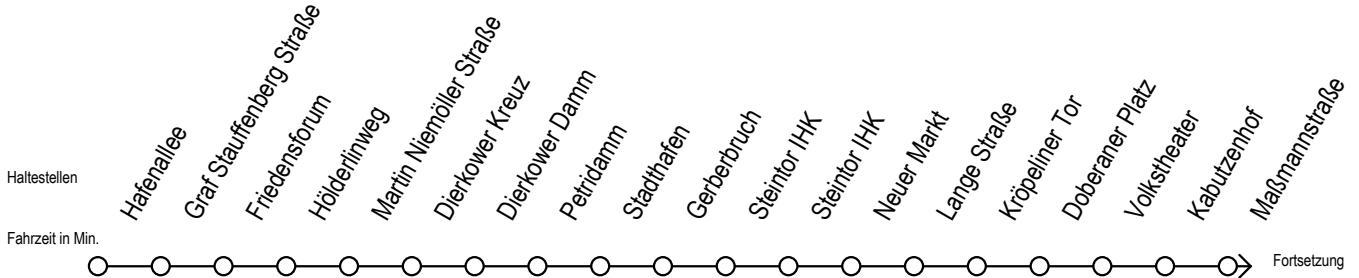

Gültig ab 09.10.2020

Alle Angaben ohne Gewähr

Richtung: Mecklenburger Allee

Uhr Montag - Freitag		Uhr Samstag		Uhr Sonntag - Feiertag	
3	43	3	--	3	--
4	08 38 53	4	--	4	--
5	23 42 ^{RS} 46 ^S 53	5	43	5	--
6	00 ^{RS} 07 ^{RS} 13 28 31 ^S 43 58	6	08 53	6	--
7	11 ^{RS} 13 ^F 21 ^S 28 ^F 31 ^{RS} 41 ^{RS} 43 ^F 51 ^S 58 ^F	7	23 53	7	37
8	01 ^{RS} 11 ^{RS} 13 ^F 21 ^S 28 ^F 31 ^{RS} 39 ^{RF} 41 ^{RS} 43 ^F 51 ^S 58 ^F	8	23 53	8	07 53
9	01 ^{RS} 02 ^{RF} 09 ^{RF} 11 ^{RS} 13 ^F 21 ^S 28 ^F 31 ^{RS} 32 ^{RF} 39 ^{RF} 41 ^{RS} 43 ^F 51 ^S 58 ^F	9	16 ^R 23 31 ^R 46 ^R 53	9	23 53
10	01 ^{RS} 02 ^{RF} 11 ^R 21 31 ^R 41 ^R 51	10	02 ^R 12 ^R 27 ^R 42 ^R 57 ^R	10	23 53
11	01 ^R 11 ^R 21 31 ^R 41 ^R 51	11	12 ^R 27 ^R 42 ^R 57 ^R	11	23 53
12	01 ^R 11 ^R 21 31 ^R 41 ^R 51	12	12 ^R 27 ^R 42 ^R 57 ^R	12	23 53
13	01 ^R 11 ^R 21 31 ^R 41 ^R 51	13	12 ^R 27 ^R 42 ^R 57 ^R	13	23 53
14	01 ^R 11 ^R 21 31 ^R 41 ^R 51	14	12 ^R 27 ^R 42 ^R 57 ^R	14	23 53
15	01 ^R 11 ^R 21 31 ^R 41 ^R 51	15	12 ^R 27 ^R 42 ^R 57 ^R	15	23 53
16	01 ^R 11 ^R 21 31 ^R 41 ^R 51	16	12 ^R 27 ^R 42 ^R 57 ^R	16	23 53
17	01 ^R 11 ^R 21 31 ^R 41 ^R 51	17	12 ^R 27 ^R 42 ^R 57 ^R	17	23 53
18	01 ^R 11 ^R 21 31 ^R 41 51	18	12 ^R 27 ^R 42 ^R 57 ^R	18	23 53
19	01 ^R 13 28 43 58	19	12 ^R 27 ^R 42 ^R 57 ^R	19	23 53
20	13 28 43 53	20	12 ^R 27 42 56	20	23 53
21	23 53	21	23 53	21	23 53
22	23 53	22	23 53	22	23 53
23	23 53	23	23 53	23	23 53
0	23	0	23	0	23

R = fährt bis Rügener Straße
 F = fährt in den Winter-, Sommer u. Weihnachtsferien*
 * Ferienzeiten siehe Infoblatt
 S = fährt nicht in den Winter-, Sommer u. Weihnachtsferien*