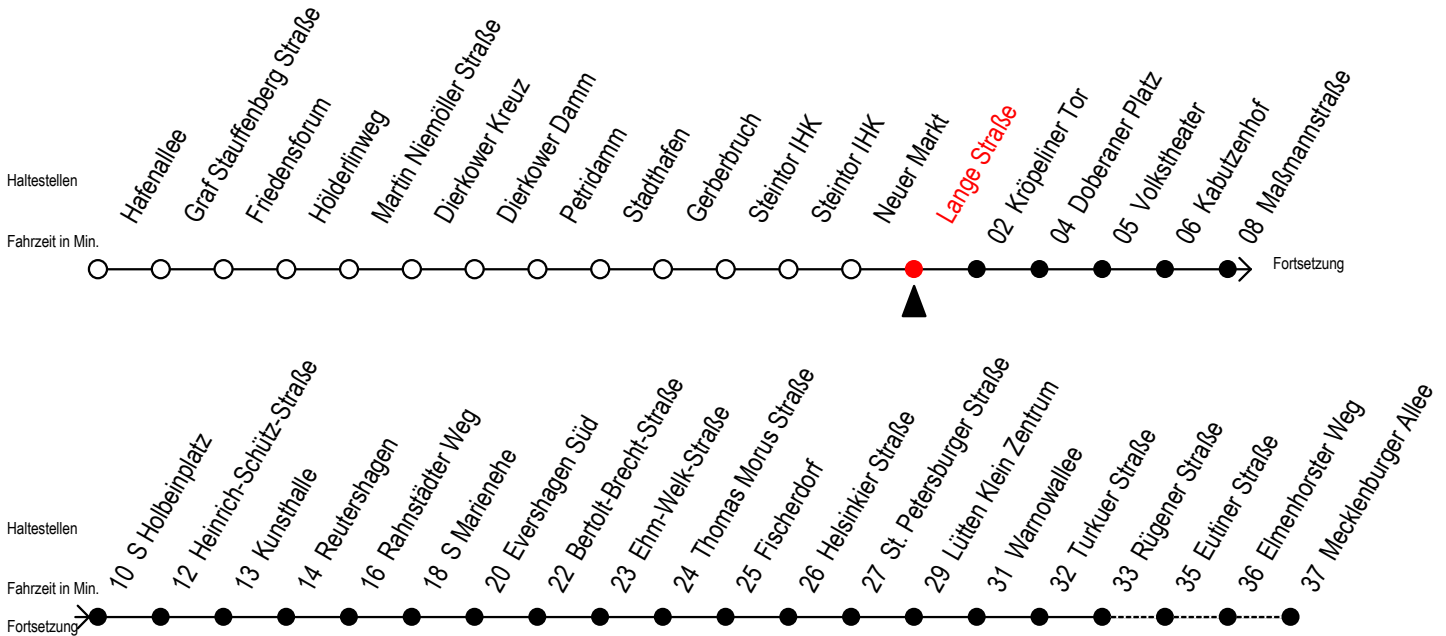

Gültig ab 09.10.2020

Alle Angaben ohne Gewähr

Richtung: Mecklenburger Allee

Uhr Montag - Freitag					Uhr Samstag					Uhr Sonntag - Feiertag				
4	23	53			4	--				4	--			
5	23	42	57		5	--				5	--			
6	12	27	40 ^{RS}	42 ^F 50 ^S 57 ^F	6	23	53			6	--			
7	00 ^{RS}	10 ^{RS}	12 ^F	20 ^S 27 ^F 30 ^{RS} 40 ^{RS}	7	23	53			7	--			
	42 ^F	50 ^S	57 ^F											
8	00 ^{RS}	10 ^{RS}	12 ^F	20 ^S 27 ^F 30 ^{RS} 40 ^{RS}	8	23	53			8	23	53		
	42 ^F	50 ^S	57 ^F											
9	00 ^{RS}	10 ^{RS}	12 ^F	20 ^S 27 ^F 30 ^{RS} 40 ^R	9	23	42 ^R	57 ^R		9	23	53		
	50													
10	00 ^R	10 ^R	20	30 ^R 40 ^R 50	10	12 ^R	27 ^R	42 ^R 57 ^R		10	23	53		
11	00 ^R	10 ^R	20	30 ^R 40 ^R 50	11	12 ^R	27 ^R	42 ^R 57 ^R		11	23	53		
12	00 ^R	10 ^R	20	30 ^R 40 ^R 50	12	12 ^R	27 ^R	42 ^R 57 ^R		12	23	53		
13	00 ^R	10 ^R	20	30 ^R 40 ^R 50	13	12 ^R	27 ^R	42 ^R 57 ^R		13	23	53		
14	00 ^R	10 ^R	20	30 ^R 40 ^R 50	14	12 ^R	27 ^R	42 ^R 57 ^R		14	23	53		
15	00 ^R	10 ^R	20	30 ^R 40 ^R 50	15	12 ^R	27 ^R	42 ^R 57 ^R		15	23	53		
16	00 ^R	10 ^R	20	30 ^R 40 ^R 50	16	12 ^R	27 ^R	42 ^R 57 ^R		16	23	53		
17	00 ^R	10 ^R	20	30 ^R 40 ^R 50	17	12 ^R	27 ^R	42 ^R 57 ^R		17	23	53		
18	00 ^R	10	20	30 ^R 42 57	18	12 ^R	27 ^R	42 ^R 57 ^R		18	23	53		
19	12	27	42	57	19	12 ^R	27 ^R	42 ^R 57		19	23	53		
20	12	23	34 ^E	53	20	12	25	53		20	23	53		
21	04 ^E	23	53		21	04 ^E	23	53		21	23	53		
22	23	53			22	23	53			22	23	53		
23	23	53			23	23	53			23	23	53		
0	14 ^E	44 ^E			0	14 ^E	44 ^E			0	14 ^E	44 ^E		

R = fährt bis Rügener Straße

E = fährt bis Heinrich-Schütz-Str.

S = fährt nicht in den Winter-, Sommer u. Weihnachtsferien*

F = fährt in den Winter-, Sommer u. Weihnachtsferien*

* Ferienzeiten siehe Infoblatt