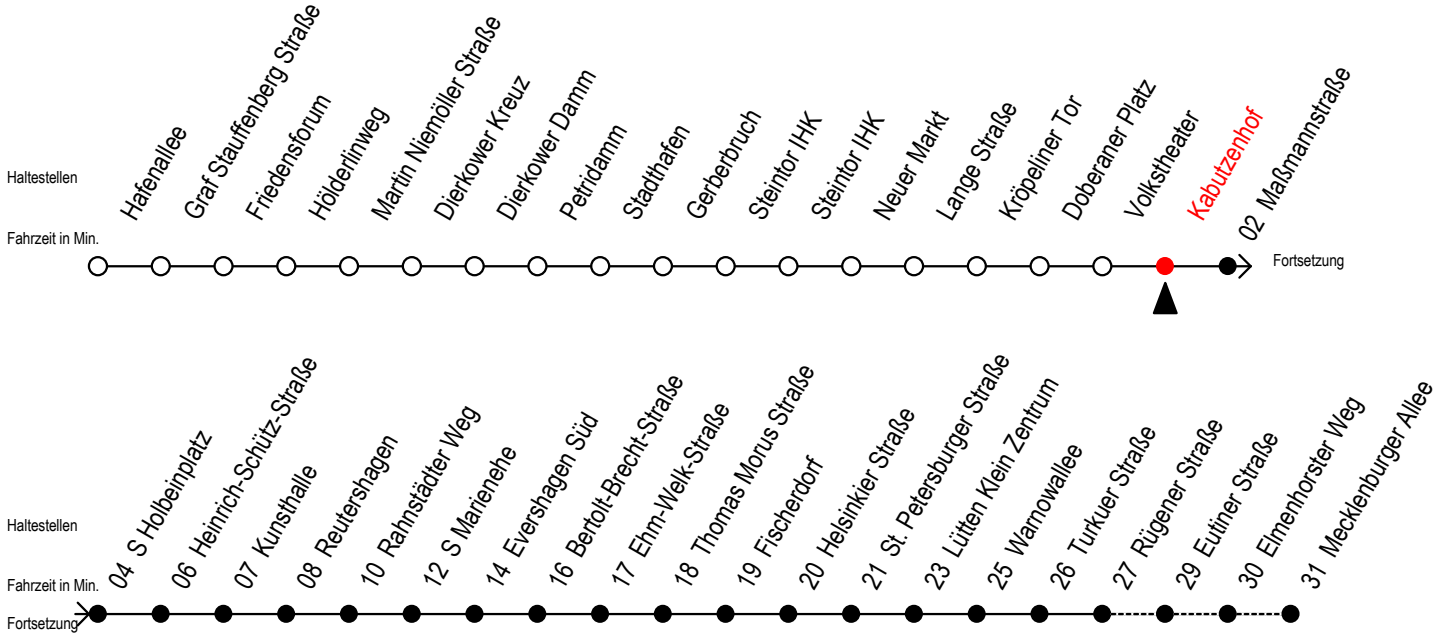

Gültig ab 09.10.2020

Alle Angaben ohne Gewähr

Richtung: Mecklenburger Allee

Uhr Montag - Freitag					Uhr Samstag					Uhr Sonntag - Feiertag				
4	31				4	--				4	--			
5	01 31 49				5	--				5	--			
6	04 ^F 07 ^{RS} 17 ^{RS} 19 ^F 27 ^S 34 ^F 37 ^{RS}				6	31				6	--			
7	04 ^F 07 ^{RS} 17 ^{RS} 19 ^F 27 ^S 34 ^F 37 ^{RS}	47 ^{RS} 49 ^F 57 ^S			7	01 31				7	--			
8	04 ^F 07 ^{RS} 17 ^{RS} 19 ^F 27 ^S 34 ^F 37 ^{RS}	47 ^{RS} 49 ^F 57 ^S			8	01 31				8	30			
9	04 ^F 07 ^{RS} 17 ^{RS} 19 ^F 27 ^S 34 ^F 37 ^{RS}	47 ^R 57			9	01 31 49 ^R				9	00 30			
10	07 ^R 17 ^R 27 37 ^R 47 ^R 57				10	04 ^R 19 ^R 34 ^R 49 ^R				10	00 30			
11	07 ^R 17 ^R 27 37 ^R 47 ^R 57				11	04 ^R 19 ^R 34 ^R 49 ^R				11	00 30			
12	07 ^R 17 ^R 27 37 ^R 47 ^R 57				12	04 ^R 19 ^R 34 ^R 49 ^R				12	00 30			
13	07 ^R 17 ^R 27 37 ^R 47 ^R 57				13	04 ^R 19 ^R 34 ^R 49 ^R				13	00 30			
14	07 ^R 17 ^R 27 37 ^R 47 ^R 57				14	04 ^R 19 ^R 34 ^R 49 ^R				14	00 30			
15	07 ^R 17 ^R 27 37 ^R 47 ^R 57				15	04 ^R 19 ^R 34 ^R 49 ^R				15	00 30			
16	07 ^R 17 ^R 27 37 ^R 47 ^R 57				16	04 ^R 19 ^R 34 ^R 49 ^R				16	00 30			
17	07 ^R 17 ^R 27 37 ^R 47 ^R 57				17	04 ^R 19 ^R 34 ^R 49 ^R				17	00 30			
18	07 ^R 17 27 37 ^R 49				18	04 ^R 19 ^R 34 ^R 49 ^R				18	00 30			
19	04 19 34 49				19	04 ^R 19 ^R 34 ^R 49 ^R				19	00 30			
20	04 19 31 41 ^E				20	04 19 33				20	00 31			
21	01 11 ^E 31				21	01 11 ^E 31				21	01 31			
22	01 31				22	01 31				22	01 31			
23	01 31				23	01 31				23	01 31			
0	01 21 ^E 51 ^E				0	01 21 ^E 51 ^E				0	01 21 ^E 51 ^E			

R = fährt bis Rügener Straße

E = fährt bis Heinrich-Schütz-Str.

S = fährt nicht in den Winter-, Sommer u. Weihnachtsferien*

F = fährt in den Winter-, Sommer u. Weihnachtsferien*

* Ferienzeiten siehe Infoblatt