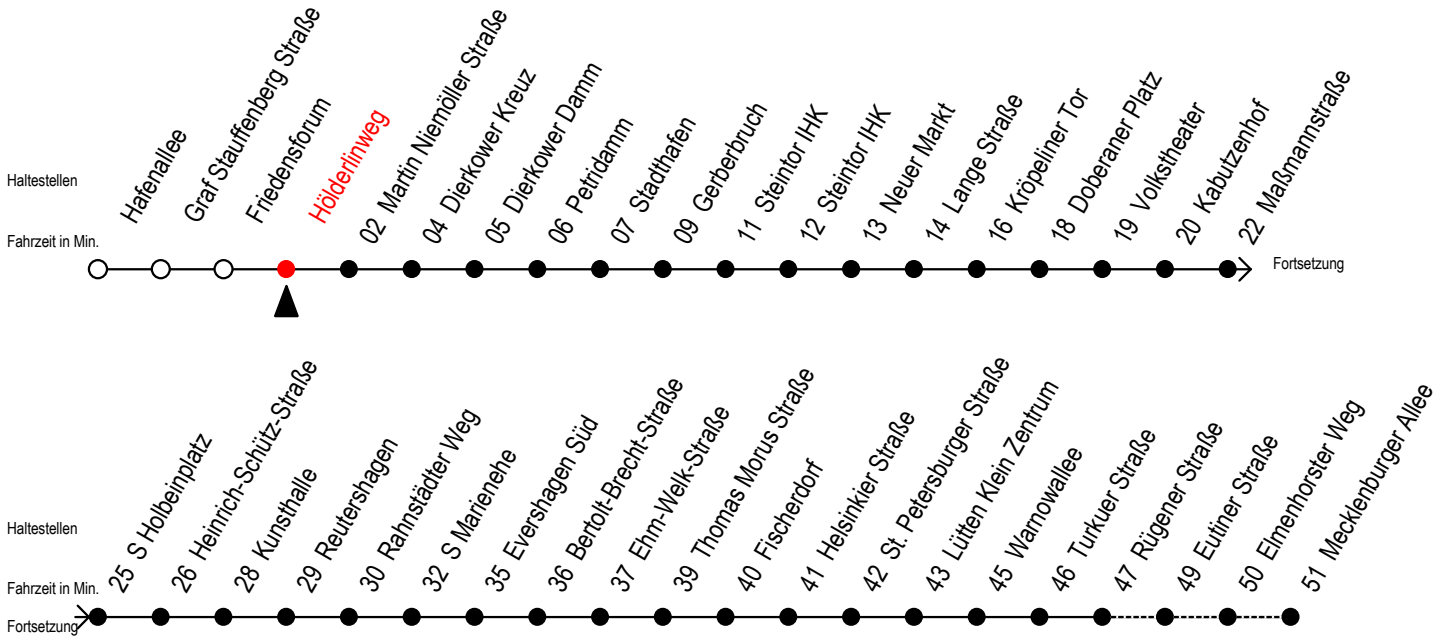

Gültig ab 09.10.2020

Alle Angaben ohne Gewähr

Richtung: Mecklenburger Allee

Uhr Montag - Freitag					Uhr Samstag					Uhr Sonntag - Feiertag				
4	10	40			4	--				4	--			
5	10	26	41	56	5	--				5	--			
6	11	25^{RS}	26^F	35^S	41^F	45^{RS}	55^{RS}	56^F	6	10	40			
7	05^S	11^F	15^{RS}	25^{RS}	26^F	35^S	41^F	45^{RS}	55^{RS}	56^F	7			
8	05^S	11^F	15^{RS}	25^{RS}	26^F	35^S	41^F	45^{RS}	55^{RS}	56^F	8	10	40	
9	05^S	11^F	15^{RS}	25^R	35	45^R	55^R		9	10	26^R	41^R	56^R	
10	05	15^R	25^R	35	45^R	55^R			10	11^R	26^R	41^R	56^R	
11	05	15^R	25^R	35	45^R	55^R			11	11^R	26^R	41^R	56^R	
12	05	15^R	25^R	35	45^R	55^R			12	11^R	26^R	41^R	56^R	
13	05	15^R	25^R	35	45^R	55^R			13	11^R	26^R	41^R	56^R	
14	05	15^R	25^R	35	45^R	55^R			14	11^R	26^R	41^R	56^R	
15	05	15^R	25^R	35	45^R	55^R			15	11^R	26^R	41^R	56^R	
16	05	15^R	25^R	35	45^R	55^R			16	11^R	26^R	41^R	56^R	
17	05	15^R	25^R	35	45^R	55			17	11^R	26^R	41^R	56^R	
18	05	15^R	26	41	56				18	11^R	26^R	41^R	56^R	
19	11	26	41	56					19	11^R	26^R	41	56	
20	10	20^E	40	50^E					20	11	40	50^E		
21	10	40							21	10	40			
22	10	40							22	10	40			
23	10	40							23	10	40			
0	01^E	31^E							0	01^E	31^E			

R = fährt bis Rügener Straße

E = fährt bis Heinrich-Schütz-Str.

S = fährt nicht in den Winter-, Sommer u. Weihnachtsferien*

F = fährt in den Winter-, Sommer u. Weihnachtsferien*

* Ferienzeiten siehe Infoblatt