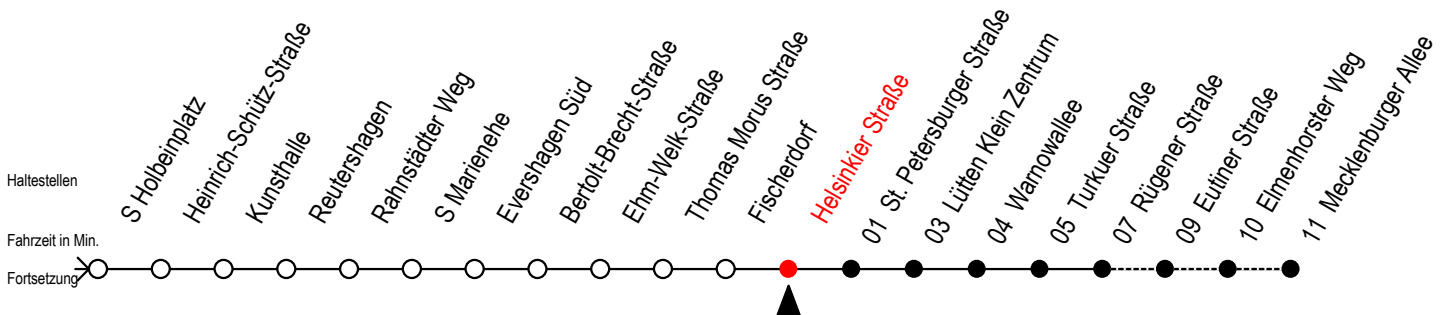

Gültig ab 09.10.2020

Alle Angaben ohne Gewähr

Richtung: Mecklenburger Allee

Uhr Montag - Freitag		Uhr Samstag		Uhr Sonntag - Feiertag	
3	40	3	--	3	--
4	05 35 50	4	--	4	--
5	20 40 ^{RS} 44 ^S 50 58 ^{RS}	5	40	5	--
6	05 ^{RS} 10 25 28 ^S 40 55	6	05 50	6	--
7	08 ^{RS} 10 ^F 18 ^S 25 ^F 28 ^{RS} 38 ^{RS} 40 ^F 48 ^S 55 ^F 58 ^{RS}	7	20 50	7	34
8	08 ^{RS} 10 ^F 18 ^S 25 ^F 28 ^{RS} 36 ^{RF} 38 ^{RS} 40 ^F 48 ^S 55 ^F 58 ^{RS} 59 ^{RF}	8	20 50	8	04 50
9	06 ^{RF} 08 ^{RS} 10 ^F 18 ^S 25 ^F 28 ^{RS} 29 ^{RF} 36 ^{RF} 38 ^{RS} 40 ^F 48 ^S 55 ^F 58 ^{RS} 59 ^{RF}	9	13 ^R 20 28 ^R 43 ^R 50 59 ^R	9	20 50
10	08 ^R 18 28 ^R 38 ^R 48 58 ^R	10	09 ^R 24 ^R 39 ^R 54 ^R	10	20 50
11	08 ^R 18 28 ^R 38 ^R 48 58 ^R	11	09 ^R 24 ^R 39 ^R 54 ^R	11	20 50
12	08 ^R 18 28 ^R 38 ^R 48 58 ^R	12	09 ^R 24 ^R 39 ^R 54 ^R	12	20 50
13	08 ^R 18 28 ^R 38 ^R 48 58 ^R	13	09 ^R 24 ^R 39 ^R 54 ^R	13	20 50
14	08 ^R 18 28 ^R 38 ^R 48 58 ^R	14	09 ^R 24 ^R 39 ^R 54 ^R	14	20 50
15	08 ^R 18 28 ^R 38 ^R 48 58 ^R	15	09 ^R 24 ^R 39 ^R 54 ^R	15	20 50
16	08 ^R 18 28 ^R 38 ^R 48 58 ^R	16	09 ^R 24 ^R 39 ^R 54 ^R	16	20 50
17	08 ^R 18 28 ^R 38 ^R 48 58 ^R	17	09 ^R 24 ^R 39 ^R 54 ^R	17	20 50
18	08 ^R 18 28 ^R 38 48 58 ^R	18	09 ^R 24 ^R 39 ^R 54 ^R	18	20 50
19	10 25 40 55	19	09 ^R 24 ^R 39 ^R 54 ^R	19	20 50
20	10 25 40 50	20	09 ^R 24 39 53	20	20 50
21	20 50	21	20 50	21	20 50
22	20 50	22	20 50	22	20 50
23	20 50	23	20 50	23	20 50
0	20	0	20	0	20

R = fährt bis Rügener Straße

S = fährt nicht in den Winter-, Sommer u. Weihnachtsferien*

F = fährt in den Winter-, Sommer u. Weihnachtsferien*

* Ferienzeiten siehe Infoblatt