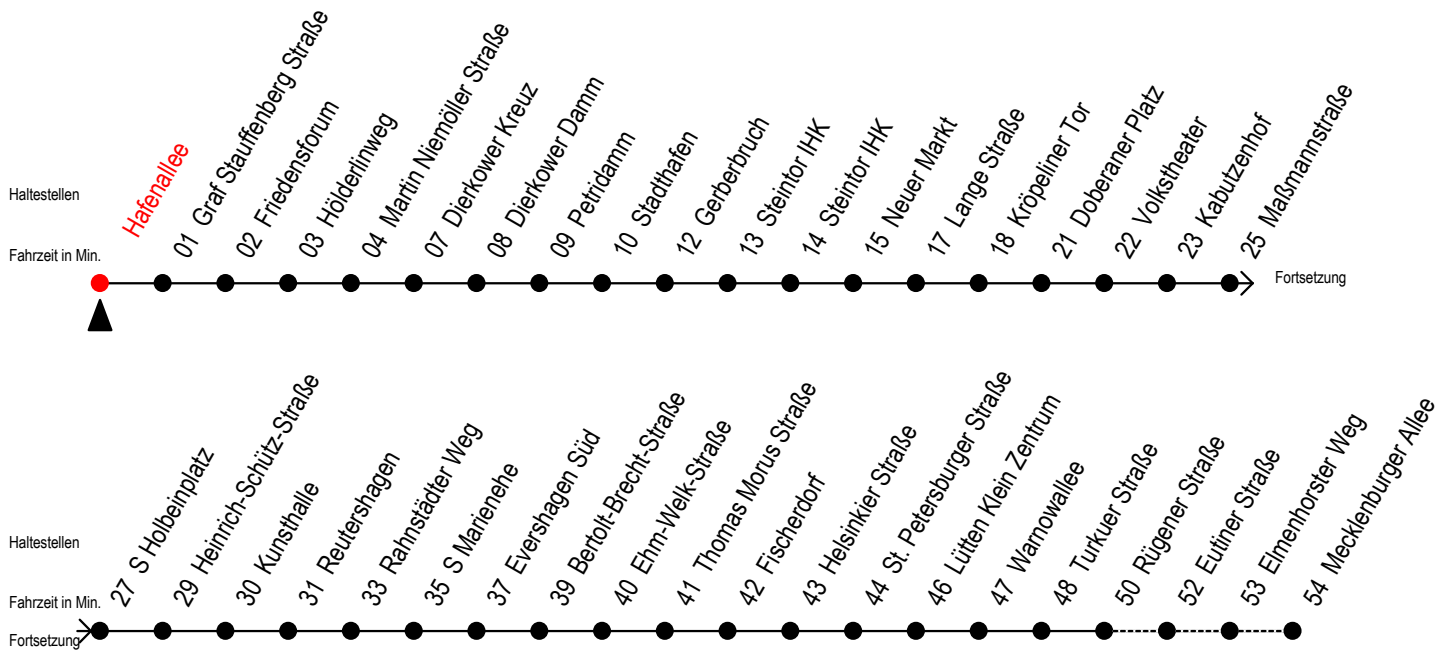

Gültig ab 09.10.2020

Alle Angaben ohne Gewähr

Richtung: Mecklenburger Allee

Uhr Montag - Freitag			Uhr Samstag			Uhr Sonntag - Feiertag		
4	08	38	4	--		4	--	
5	08	24 39 54	5	--		5	--	
6	09	23^{RS} 24^F 33^S 39^F 43^{RS} 53^{RS} 54^F	6	08	38	6	--	
7	03^S 09^F 13^{RS} 23^{RS} 24^F 33^S 39^F 43^{RS} 53^{RS} 54^F	7	08	38	7	--		
8	03^S 09^F 13^{RS} 23^{RS} 24^F 33^S 39^F 43^{RS} 53^{RS} 54^F	8	08	38	8	07	37	
9	03^S 09^F 13^{RS} 23^R 33 43^R 53^R	9	08	24^R 39^R 54^R	9	07	37	
10	03 13^R 23^R 33 43^R 53^R	10	09^R 24^R 39^R 54^R	10	07	37		
11	03 13^R 23^R 33 43^R 53^R	11	09^R 24^R 39^R 54^R	11	07	37		
12	03 13^R 23^R 33 43^R 53^R	12	09^R 24^R 39^R 54^R	12	07	37		
13	03 13^R 23^R 33 43^R 53^R	13	09^R 24^R 39^R 54^R	13	07	37		
14	03 13^R 23^R 33 43^R 53^R	14	09^R 24^R 39^R 54^R	14	07	37		
15	03 13^R 23^R 33 43^R 53^R	15	09^R 24^R 39^R 54^R	15	07	37		
16	03 13^R 23^R 33 43^R 53^R	16	09^R 24^R 39^R 54^R	16	07	37		
17	03 13^R 23^R 33 43^R 53	17	09^R 24^R 39^R 54^R	17	07	37		
18	03 13^R 24 39 54	18	09^R 24^R 39^R 54^R	18	07	37		
19	09 24 39 54	19	09^R 24^R 39 54	19	07	37		
20	08 18^E 38 48^E	20	09 38 48^E	20	08	38		
21	08 38	21	08 38	21	08	38		
22	08 38	22	08 38	22	08	38		
23	08 38 59^E	23	08 38 59^E	23	08 38 59^E			
0	29^E	0	29^E	0	29^E			

R = fährt bis Rügener Straße

E = fährt bis Heinrich-Schütz-Str.

S = fährt nicht in den Winter-, Sommer u. Weihnachtsferien*

F = fährt in den Winter-, Sommer u. Weihnachtsferien*

* Ferienzeiten siehe Infoblatt