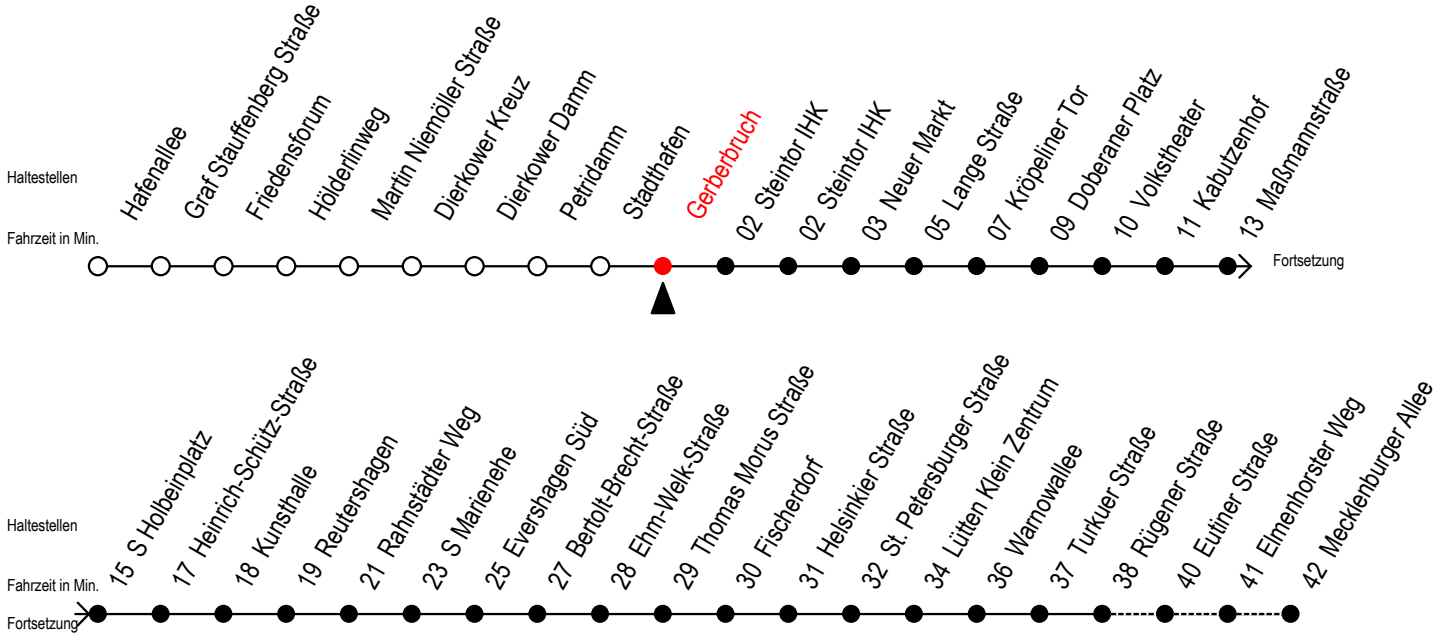

Gültig ab 09.10.2020

Alle Angaben ohne Gewähr

Richtung: Mecklenburger Allee

Uhr Montag - Freitag						Uhr Samstag				Uhr Sonntag - Feiertag					
4	19	49				4	--			4	--				
5	19	36	51			5	--			5	--				
6	06	21	35^{RS}	36^F	45^S	51^F	55^{RS}	6	19	49	6	--			
7	05^{RS}	06^F	15^S	21^F	25^{RS}	35^{RS}	36^F	7	19	49	7	--			
	45^S	51^F	55^{RS}												
8	05^{RS}	06^F	15^S	21^F	25^{RS}	35^{RS}	36^F	8	19	49	8	18	48		
	45^S	51^F	55^{RS}												
9	05^{RS}	06^F	15^S	21^F	25^{RS}	35^R	45	9	19	36^R	51^R	9	18	48	
	55^R														
10	05^R	15	25^R	35^R	45	55^R		10	06^R	21^R	36^R	51^R	10	18	48
11	05^R	15	25^R	35^R	45	55^R		11	06^R	21^R	36^R	51^R	11	18	48
12	05^R	15	25^R	35^R	45	55^R		12	06^R	21^R	36^R	51^R	12	18	48
13	05^R	15	25^R	35^R	45	55^R		13	06^R	21^R	36^R	51^R	13	18	48
14	05^R	15	25^R	35^R	45	55^R		14	06^R	21^R	36^R	51^R	14	18	48
15	05^R	15	25^R	35^R	45	55^R		15	06^R	21^R	36^R	51^R	15	18	48
16	05^R	15	25^R	35^R	45	55^R		16	06^R	21^R	36^R	51^R	16	18	48
17	05^R	15	25^R	35^R	45	55^R		17	06^R	21^R	36^R	51^R	17	18	48
18	05	15	25^R	36	51			18	06^R	21^R	36^R	51^R	18	18	48
19	06	21	36	51				19	06^R	21^R	36^R	51	19	18	48
20	06	19	29^E	49	59^E			20	06	20	49	59^E	20	19	49
21	19	49						21	19	49			21	19	49
22	19	49						22	19	49			22	19	49
23	19	49						23	19	49			23	19	49
0	10^E	40^E						0	10^E	40^E			0	10^E	40^E

R = fährt bis Rügener Straße

E = fährt bis Heinrich-Schütz-Str.

S = fährt nicht in den Winter-, Sommer u. Weihnachtsferien*

F = fährt in den Winter-, Sommer u. Weihnachtsferien*

* Ferienzeiten siehe Infoblatt