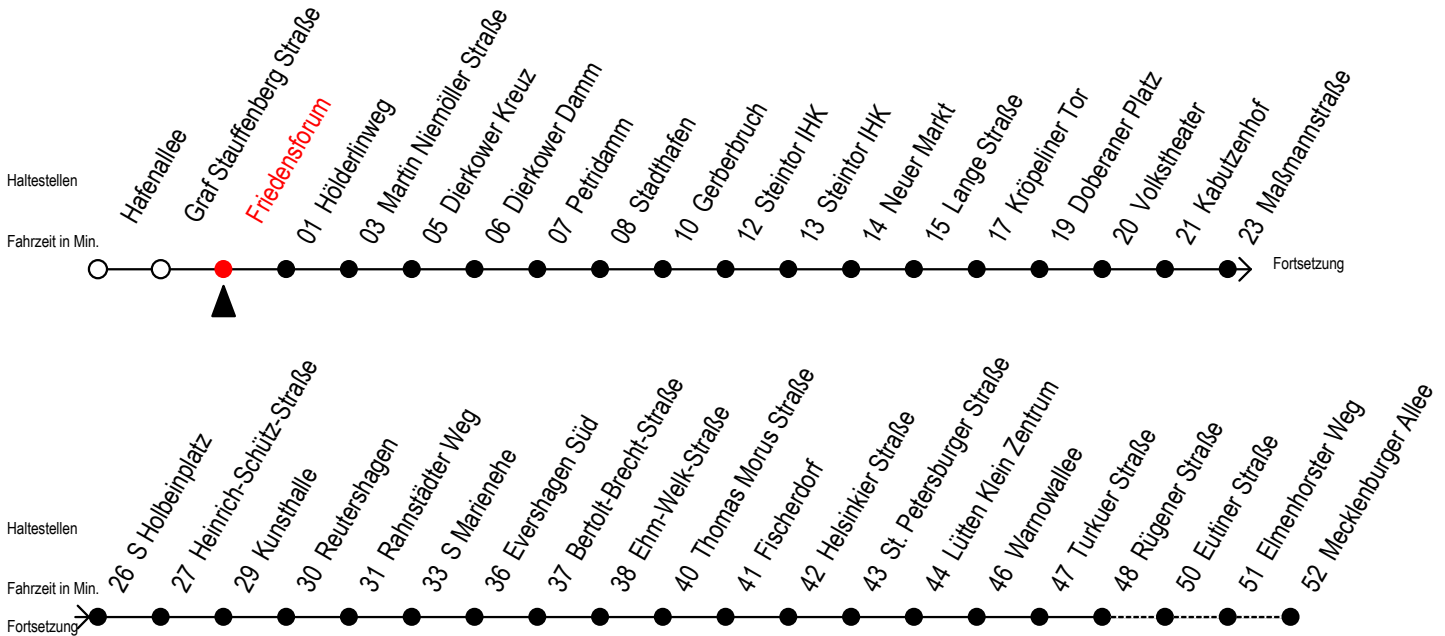

Gültig ab 09.10.2020

Alle Angaben ohne Gewähr

Richtung: Mecklenburger Allee

Uhr Montag - Freitag			Uhr Samstag			Uhr Sonntag - Feiertag		
4	09	39	4	--	--	4	--	--
5	09	25 40 55	5	--	--	5	--	--
6	10	24 ^{RS} 25 ^F 34 ^S 40 ^F 44 ^{RS} 54 ^{RS} 55 ^F	6	09	39	6	--	--
7	04 ^S 10 ^F 14 ^{RS} 24 ^{RS} 25 ^F 34 ^S 40 ^F 44 ^{RS} 54 ^{RS} 55 ^F	7	09	39	7	--	--	
8	04 ^S 10 ^F 14 ^{RS} 24 ^{RS} 25 ^F 34 ^S 40 ^F 44 ^{RS} 54 ^{RS} 55 ^F	8	09	39	8	08	38	
9	04 ^S 10 ^F 14 ^{RS} 24 ^R 34 44 ^R 54 ^R	9	09	25 ^R 40 ^R 55 ^R	9	08	38	
10	04 14 ^R 24 ^R 34 44 ^R 54 ^R	10	10 ^R 25 ^R 40 ^R 55 ^R	10	08	38		
11	04 14 ^R 24 ^R 34 44 ^R 54 ^R	11	10 ^R 25 ^R 40 ^R 55 ^R	11	08	38		
12	04 14 ^R 24 ^R 34 44 ^R 54 ^R	12	10 ^R 25 ^R 40 ^R 55 ^R	12	08	38		
13	04 14 ^R 24 ^R 34 44 ^R 54 ^R	13	10 ^R 25 ^R 40 ^R 55 ^R	13	08	38		
14	04 14 ^R 24 ^R 34 44 ^R 54 ^R	14	10 ^R 25 ^R 40 ^R 55 ^R	14	08	38		
15	04 14 ^R 24 ^R 34 44 ^R 54 ^R	15	10 ^R 25 ^R 40 ^R 55 ^R	15	08	38		
16	04 14 ^R 24 ^R 34 44 ^R 54 ^R	16	10 ^R 25 ^R 40 ^R 55 ^R	16	08	38		
17	04 14 ^R 24 ^R 34 44 ^R 54	17	10 ^R 25 ^R 40 ^R 55 ^R	17	08	38		
18	04 14 ^R 25 40 55	18	10 ^R 25 ^R 40 ^R 55 ^R	18	08	38		
19	10 25 40 55	19	10 ^R 25 ^R 40 55	19	08	38		
20	09 19 ^E 39 49 ^E	20	10 39 49 ^E	20	09	39		
21	09 39	21	09 39	21	09	39		
22	09 39	22	09 39	22	09	39		
23	09 39	23	09 39	23	09	39		
0	00 ^E 30 ^E	0	00 ^E 30 ^E	0	00 ^E 30 ^E			

R = fährt bis Rügener Straße

E = fährt bis Heinrich-Schütz-Str.

S = fährt nicht in den Winter-, Sommer u. Weihnachtsferien*

F = fährt in den Winter-, Sommer u. Weihnachtsferien*

* Ferienzeiten siehe Infoblatt