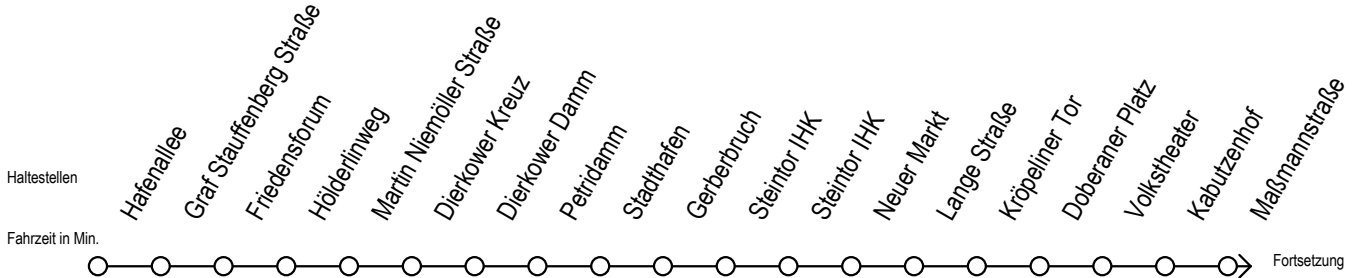

Gültig ab 09.10.2020

Alle Angaben ohne Gewähr

Richtung: Mecklenburger Allee

Uhr Montag - Freitag		Uhr Samstag		Uhr Sonntag - Feiertag	
3	39	3	--	3	--
4	04 34 49	4	--	4	--
5	19 39 ^{RS} 43 ^S 49 57 ^{RS}	5	39	5	--
6	04 ^{RS} 09 24 27 ^S 39 54	6	04 49	6	--
7	07 ^{RS} 09 ^F 17 ^S 24 ^F 27 ^{RS} 37 ^{RS} 39 ^F 47 ^S 54 ^F 57 ^{RS}	7	19 49	7	33
8	07 ^{RS} 09 ^F 17 ^S 24 ^F 27 ^{RS} 35 ^{RF} 37 ^{RS} 39 ^F 47 ^S 54 ^F 57 ^{RS} 58 ^{RF}	8	19 49	8	03 49
9	05 ^{RF} 07 ^{RS} 09 ^F 17 ^S 24 ^F 27 ^{RS} 28 ^{RF} 35 ^{RF} 37 ^{RS} 39 ^F 47 ^S 54 ^F 57 ^{RS} 58 ^{RF}	9	12 ^R 19 27 ^R 42 ^R 49 58 ^R	9	19 49
10	07 ^R 17 27 ^R 37 ^R 47 57 ^R	10	08 ^R 23 ^R 38 ^R 53 ^R	10	19 49
11	07 ^R 17 27 ^R 37 ^R 47 57 ^R	11	08 ^R 23 ^R 38 ^R 53 ^R	11	19 49
12	07 ^R 17 27 ^R 37 ^R 47 57 ^R	12	08 ^R 23 ^R 38 ^R 53 ^R	12	19 49
13	07 ^R 17 27 ^R 37 ^R 47 57 ^R	13	08 ^R 23 ^R 38 ^R 53 ^R	13	19 49
14	07 ^R 17 27 ^R 37 ^R 47 57 ^R	14	08 ^R 23 ^R 38 ^R 53 ^R	14	19 49
15	07 ^R 17 27 ^R 37 ^R 47 57 ^R	15	08 ^R 23 ^R 38 ^R 53 ^R	15	19 49
16	07 ^R 17 27 ^R 37 ^R 47 57 ^R	16	08 ^R 23 ^R 38 ^R 53 ^R	16	19 49
17	07 ^R 17 27 ^R 37 ^R 47 57 ^R	17	08 ^R 23 ^R 38 ^R 53 ^R	17	19 49
18	07 ^R 17 27 ^R 37 47 57 ^R	18	08 ^R 23 ^R 38 ^R 53 ^R	18	19 49
19	09 24 39 54	19	08 ^R 23 ^R 38 ^R 53 ^R	19	19 49
20	09 24 39 49	20	08 ^R 23 38 52	20	19 49
21	19 49	21	19 49	21	19 49
22	19 49	22	19 49	22	19 49
23	19 49	23	19 49	23	19 49
0	19	0	19	0	19

R = fährt bis Rügener Straße

S = fährt nicht in den Winter-, Sommer u. Weihnachtsferien*

F = fährt in den Winter-, Sommer u. Weihnachtsferien*

* Ferienzeiten siehe Infoblatt