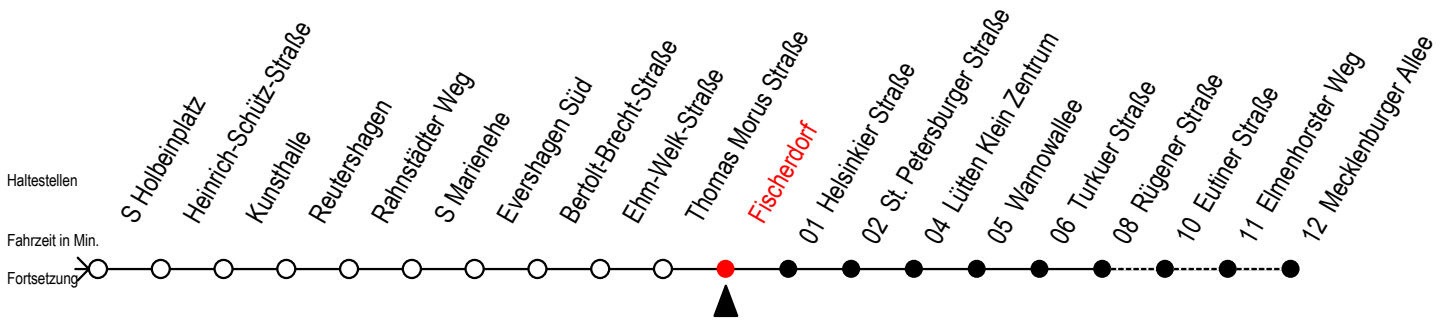

Gültig ab 09.10.2020

Alle Angaben ohne Gewähr

Richtung: Mecklenburger Allee

Uhr Montag - Freitag		Uhr Samstag		Uhr Sonntag - Feiertag	
3	39	3	--	3	--
4	04 34 49	4	--	4	--
5	19 39 ^{RS} 43 ^S 49 57 ^{RS}	5	39	5	--
6	04 ^{RS} 09 24 27 ^S 39 54	6	04 49	6	--
7	07 ^{RS} 09 ^F 17 ^S 24 ^F 27 ^{RS} 37 ^{RS} 39 ^F 47 ^S 54 ^F 57 ^{RS}	7	19 49	7	33
8	07 ^{RS} 09 ^F 17 ^S 24 ^F 27 ^{RS} 35 ^{RF} 37 ^{RS} 39 ^F 47 ^S 54 ^F 57 ^{RS} 58 ^{RF}	8	19 49	8	03 49
9	05 ^{RF} 07 ^{RS} 09 ^F 17 ^S 24 ^F 27 ^{RS} 28 ^{RF} 35 ^{RF} 37 ^{RS} 39 ^F 47 ^S 54 ^F 57 ^{RS} 58 ^{RF}	9	12 ^R 19 27 ^R 42 ^R 49 58 ^R	9	19 49
10	07 ^R 17 27 ^R 37 ^R 47 57 ^R	10	08 ^R 23 ^R 38 ^R 53 ^R	10	19 49
11	07 ^R 17 27 ^R 37 ^R 47 57 ^R	11	08 ^R 23 ^R 38 ^R 53 ^R	11	19 49
12	07 ^R 17 27 ^R 37 ^R 47 57 ^R	12	08 ^R 23 ^R 38 ^R 53 ^R	12	19 49
13	07 ^R 17 27 ^R 37 ^R 47 57 ^R	13	08 ^R 23 ^R 38 ^R 53 ^R	13	19 49
14	07 ^R 17 27 ^R 37 ^R 47 57 ^R	14	08 ^R 23 ^R 38 ^R 53 ^R	14	19 49
15	07 ^R 17 27 ^R 37 ^R 47 57 ^R	15	08 ^R 23 ^R 38 ^R 53 ^R	15	19 49
16	07 ^R 17 27 ^R 37 ^R 47 57 ^R	16	08 ^R 23 ^R 38 ^R 53 ^R	16	19 49
17	07 ^R 17 27 ^R 37 ^R 47 57 ^R	17	08 ^R 23 ^R 38 ^R 53 ^R	17	19 49
18	07 ^R 17 27 ^R 37 47 57 ^R	18	08 ^R 23 ^R 38 ^R 53 ^R	18	19 49
19	09 24 39 54	19	08 ^R 23 ^R 38 ^R 53 ^R	19	19 49
20	09 24 39 49	20	08 ^R 23 38 52	20	19 49
21	19 49	21	19 49	21	19 49
22	19 49	22	19 49	22	19 49
23	19 49	23	19 49	23	19 49
0	19	0	19	0	19

R = fährt bis Rügener Straße

S = fährt nicht in den Winter-, Sommer u. Weihnachtsferien*

F = fährt in den Winter-, Sommer u. Weihnachtsferien*

* Ferienzeiten siehe Infoblatt