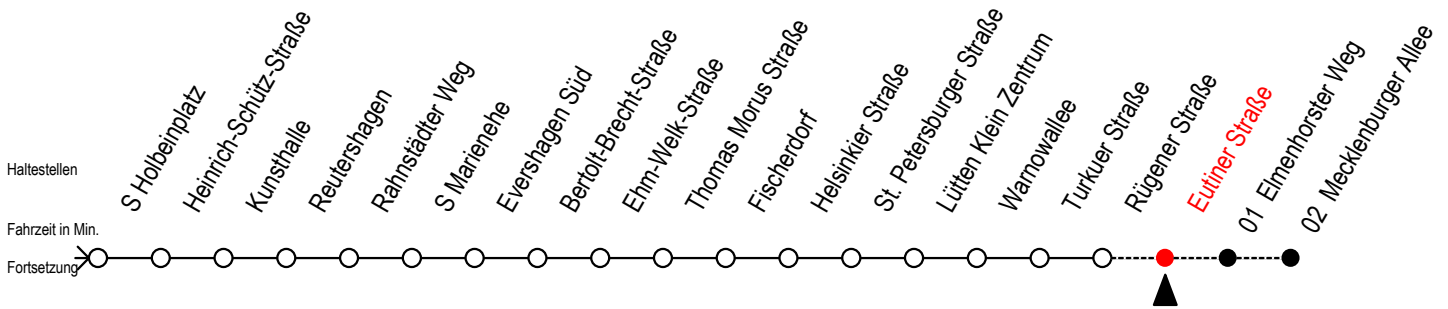

Gültig ab 09.10.2020

Alle Angaben ohne Gewähr

Richtung: Mecklenburger Allee

Uhr Montag - Freitag					Uhr Samstag					Uhr Sonntag - Feiertag				
3	49				3	--				3	--			
4	14	44	59		4	--				4	--			
5	29	52 ^S	59		5	49				5	--			
6	19	34	37 ^S	49	6	14	59			6	--			
7	04	19 ^F	27 ^S	34 ^F	49 ^F	57 ^S				7	43			
8	04 ^F	19 ^F	27 ^S	34 ^F	49 ^F	57 ^S				8	13	59		
9	04 ^F	19 ^F	27 ^S	34 ^F	49 ^F	57 ^S				9	29	59		
10	04 ^F	27	57		10	--				10	29	59		
11	27	57			11	--				11	29	59		
12	27	57			12	--				12	29	59		
13	27	57			13	--				13	29	59		
14	27	57			14	--				14	29	59		
15	27	57			15	--				15	29	59		
16	27	57			16	--				16	29	59		
17	27	57			17	--				17	29	59		
18	27	47	57		18	--				18	29	59		
19	19	34	49		19	--				19	29	59		
20	04	19	34	49	59					20	29	59		
21	29	59			21	02	29	59		21	29	59		
22	29	59			22	29	59			22	29	59		
23	29	59			23	29	59			23	29	59		
0	29				0	29				0	29			

S = fährt nicht in den Winter-, Sommer u. Weihnachtsferien* F = fährt in den Winter-, Sommer u. Weihnachtsferien*

* Ferienzeiten siehe Infoblatt

Servicetelefon: 0381 / 8021900