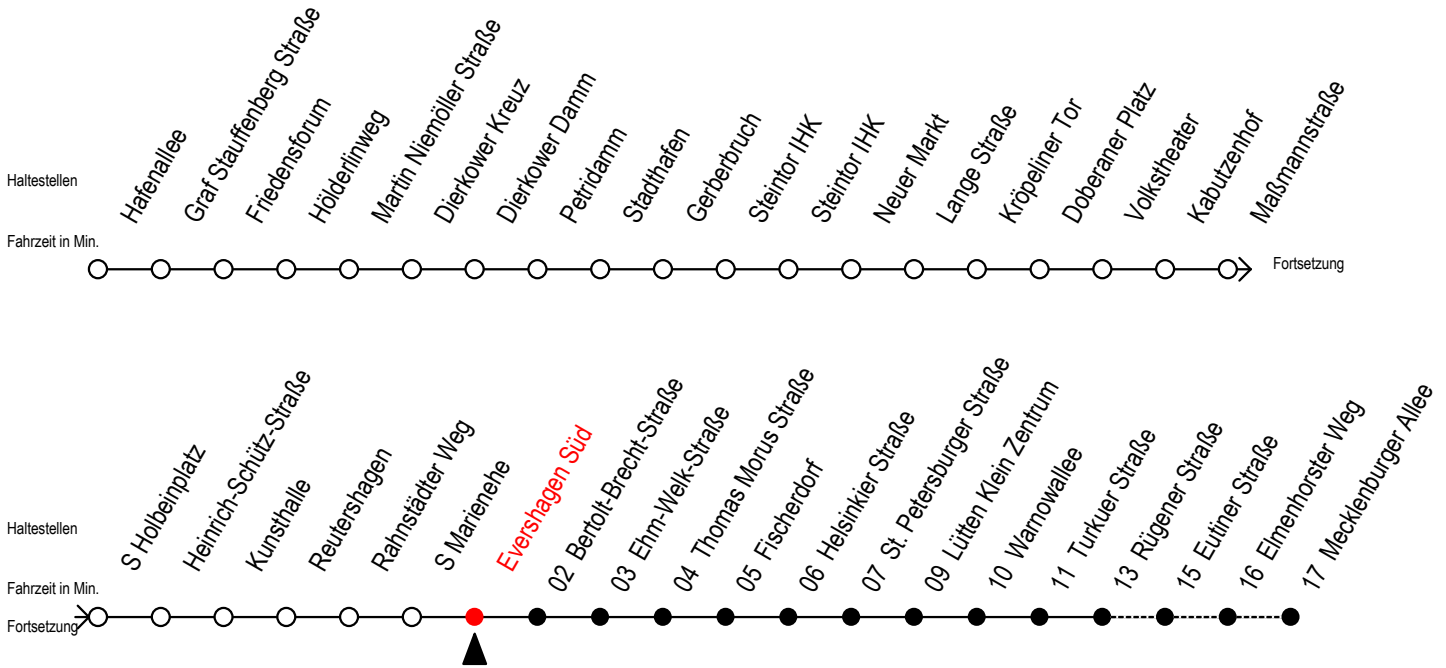

Gültig ab 09.10.2020

Alle Angaben ohne Gewähr

Richtung: Mecklenburger Allee

Uhr Montag - Freitag				Uhr Samstag				Uhr Sonntag - Feiertag			
3	34	59		3	--			3	--		
4	29	44		4	--			4	--		
5	14	34^{RS}	38^S	44	52^{RS}	59^{RS}		5	--		
6	04	19	22^S	34	49			6	--		
7	02^{RS}	04^F	12^S	19^F	22^{RS}	32^{RS}	34^F	7	28	58	
	42^S	49^F	52^{RS}								
8	02^{RS}	04^F	12^S	19^F	22^{RS}	30^{RF}	32^{RS}	8	44		
	34^F	42^S	49^F	52^{RS}	53^{RF}						
9	00^{RF}	02^{RS}	04^F	12^S	19^F	22^{RS}	23^{RF}	9	14	44	
	30^{RF}	32^{RS}	34^F	42^S	49^F	52^{RS}	53^{RF}				
10	02^R	12	22^R	32^R	42	52^R		10	14	44	
11	02^R	12	22^R	32^R	42	52^R		11	14	44	
12	02^R	12	22^R	32^R	42	52^R		12	14	44	
13	02^R	12	22^R	32^R	42	52^R		13	14	44	
14	02^R	12	22^R	32^R	42	52^R		14	14	44	
15	02^R	12	22^R	32^R	42	52^R		15	14	44	
16	02^R	12	22^R	32^R	42	52^R		16	14	44	
17	02^R	12	22^R	32^R	42	52^R		17	14	44	
18	02^R	12	22^R	32	42	52^R		18	14	44	
19	04	19	34	49				19	14	44	
20	04	19	34	44				20	14	44	
21	14	44						21	14	44	
22	14	44						22	14	44	
23	14	44						23	14	44	
0	14							0	14		

R = fährt bis Rügener Straße
F = fährt in den Winter-, Sommer u. Weihnachtsferien*
S = fährt nicht in den Winter-, Sommer u. Weihnachtsferien*
* Ferienzeiten siehe Infoblatt