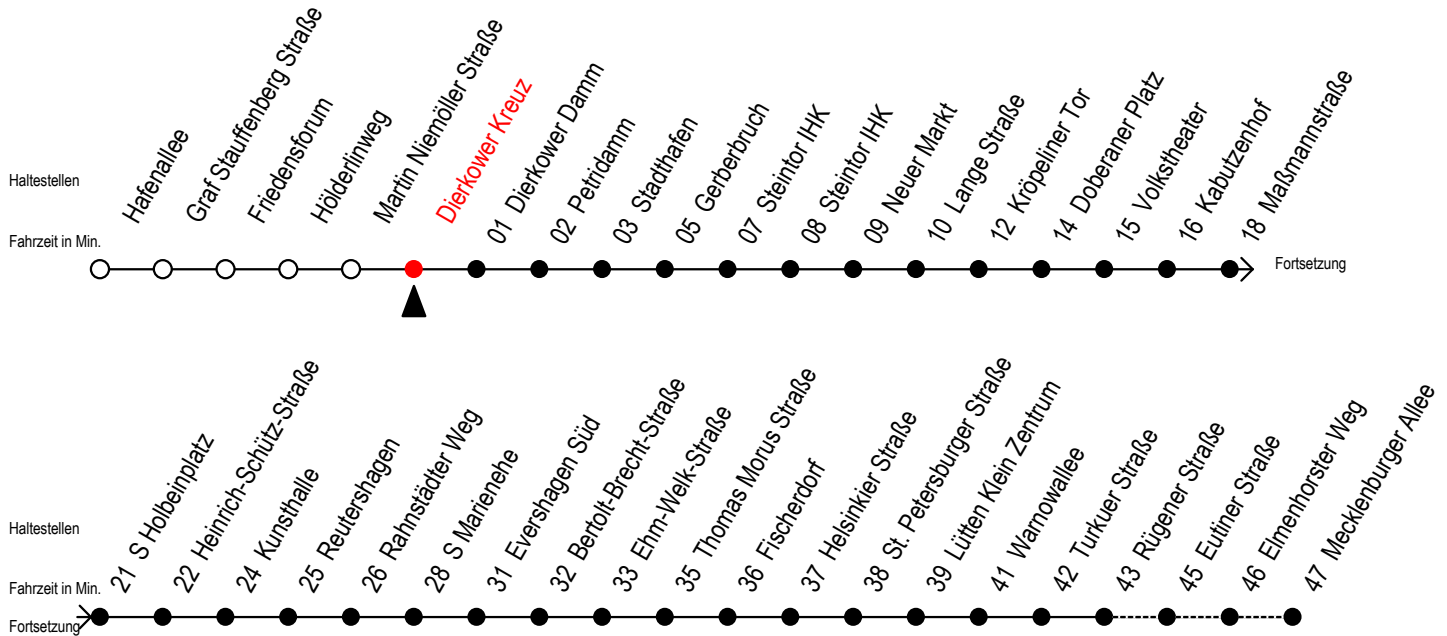

Gültig ab 09.10.2020

Alle Angaben ohne Gewähr

Richtung: Mecklenburger Allee

Uhr Montag - Freitag						Uhr Samstag				Uhr Sonntag - Feiertag		
4	14	44				4	--	--	--	4	--	--
5	14	31	46			5	--	--	--	5	--	--
6	01 ^{RS}	16 ^F	30 ^S	31 ^F	40 ^S 46 ^F 50 ^{RS}	6	14	44		6	--	--
7	00 ^{RS}	01 ^F	10 ^S	16 ^F	20 ^{RS} 30 ^{RS} 31 ^F	7	14	44		7	--	--
8	00 ^{RS}	01 ^F	10 ^S	16 ^F	20 ^{RS} 30 ^{RS} 31 ^F	8	14	44		8	13	43
9	00 ^{RS}	01 ^F	10 ^S	16 ^F	20 ^{RS} 30 ^R 40 ^R	9	14	31 ^R	46 ^R	9	13	43
10	00 ^R	10	20 ^R	30 ^R	40 50 ^R	10	01 ^R	16 ^R	31 ^R 46 ^R	10	13	43
11	00 ^R	10	20 ^R	30 ^R	40 50 ^R	11	01 ^R	16 ^R	31 ^R 46 ^R	11	13	43
12	00 ^R	10	20 ^R	30 ^R	40 50 ^R	12	01 ^R	16 ^R	31 ^R 46 ^R	12	13	43
13	00 ^R	10	20 ^R	30 ^R	40 50 ^R	13	01 ^R	16 ^R	31 ^R 46 ^R	13	13	43
14	00 ^R	10	20 ^R	30 ^R	40 50 ^R	14	01 ^R	16 ^R	31 ^R 46 ^R	14	13	43
15	00 ^R	10	20 ^R	30 ^R	40 50 ^R	15	01 ^R	16 ^R	31 ^R 46 ^R	15	13	43
16	00 ^R	10	20 ^R	30 ^R	40 50 ^R	16	01 ^R	16 ^R	31 ^R 46 ^R	16	13	43
17	00 ^R	10	20 ^R	30 ^R	40 50 ^R	17	01 ^R	16 ^R	31 ^R 46 ^R	17	13	43
18	00	10	20 ^R	31	46	18	01 ^R	16 ^R	31 ^R 46 ^R	18	13	43
19	01	16	31	46		19	01 ^R	16 ^R	31 ^R 46	19	13	43
20	01	14	24 ^E	44	54 ^E	20	01	15	44 54 ^E	20	14	44
21	14	44				21	14	44		21	14	44
22	14	44				22	14	44		22	14	44
23	14	44				23	14	44		23	14	44
0	05 ^E	35 ^E				0	05 ^E	35 ^E		0	05 ^E	35 ^E

R = fährt bis Rügener Straße

E = fährt bis Heinrich-Schütz-Str.

S = fährt nicht in den Winter-, Sommer u. Weihnachtsferien*

F = fährt in den Winter-, Sommer u. Weihnachtsferien*

* Ferienzeiten siehe Infoblatt