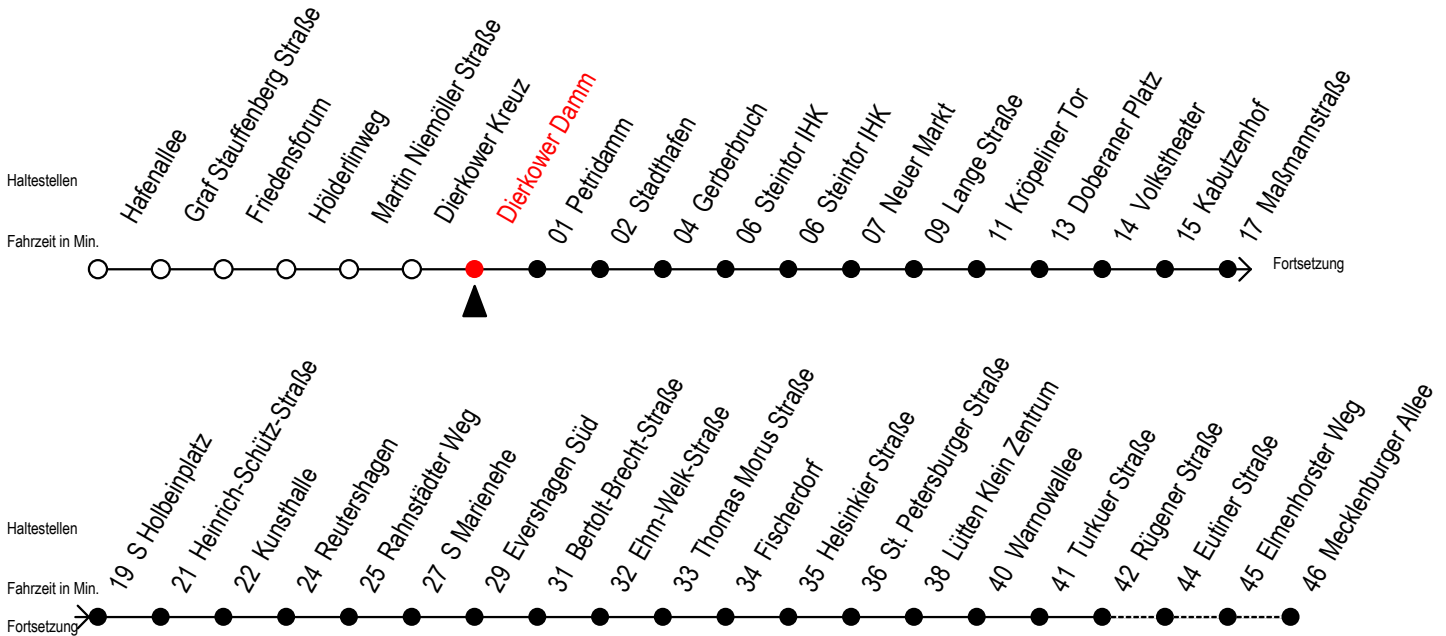

Gültig ab 09.10.2020

Alle Angaben ohne Gewähr

Richtung: Mecklenburger Allee

Uhr Montag - Freitag						Uhr Samstag				Uhr Sonntag - Feiertag					
4	15	45				4	--			4	--				
5	15	32	47			5	--			5	--				
6	02	17	31^{RS}	32^F	41^S	47^F	51^{RS}	6	15	45	6	--			
7	01^{RS}	02^F	11^S	17^F	21^{RS}	31^{RS}	32^F	7	15	45	7	--			
	41^S	47^F	51^{RS}												
8	01^{RS}	02^F	11^S	17^F	21^{RS}	31^{RS}	32^F	8	15	45	8	14	44		
	41^S	47^F	51^{RS}												
9	01^{RS}	02^F	11^S	17^F	21^{RS}	31^R	41	9	15	32^R	47^R	9	14	44	
	51^R														
10	01^R	11	21^R	31^R	41	51^R		10	02^R	17^R	32^R	47^R	10	14	44
11	01^R	11	21^R	31^R	41	51^R		11	02^R	17^R	32^R	47^R	11	14	44
12	01^R	11	21^R	31^R	41	51^R		12	02^R	17^R	32^R	47^R	12	14	44
13	01^R	11	21^R	31^R	41	51^R		13	02^R	17^R	32^R	47^R	13	14	44
14	01^R	11	21^R	31^R	41	51^R		14	02^R	17^R	32^R	47^R	14	14	44
15	01^R	11	21^R	31^R	41	51^R		15	02^R	17^R	32^R	47^R	15	14	44
16	01^R	11	21^R	31^R	41	51^R		16	02^R	17^R	32^R	47^R	16	14	44
17	01^R	11	21^R	31^R	41	51^R		17	02^R	17^R	32^R	47^R	17	14	44
18	01	11	21^R	32	47			18	02^R	17^R	32^R	47^R	18	14	44
19	02	17	32	47				19	02^R	17^R	32^R	47	19	14	44
20	02	15	25^E	45	55^E			20	02	16	45	55^E	20	15	45
21	15	45						21	15	45			21	15	45
22	15	45						22	15	45			22	15	45
23	15	45						23	15	45			23	15	45
0	06^E	36^E						0	06^E	36^E			0	06^E	36^E

R = fährt bis Rügener Straße

E = fährt bis Heinrich-Schütz-Str.

S = fährt nicht in den Winter-, Sommer u. Weihnachtsferien*

F = fährt in den Winter-, Sommer u. Weihnachtsferien*

* Ferienzeiten siehe Infoblatt