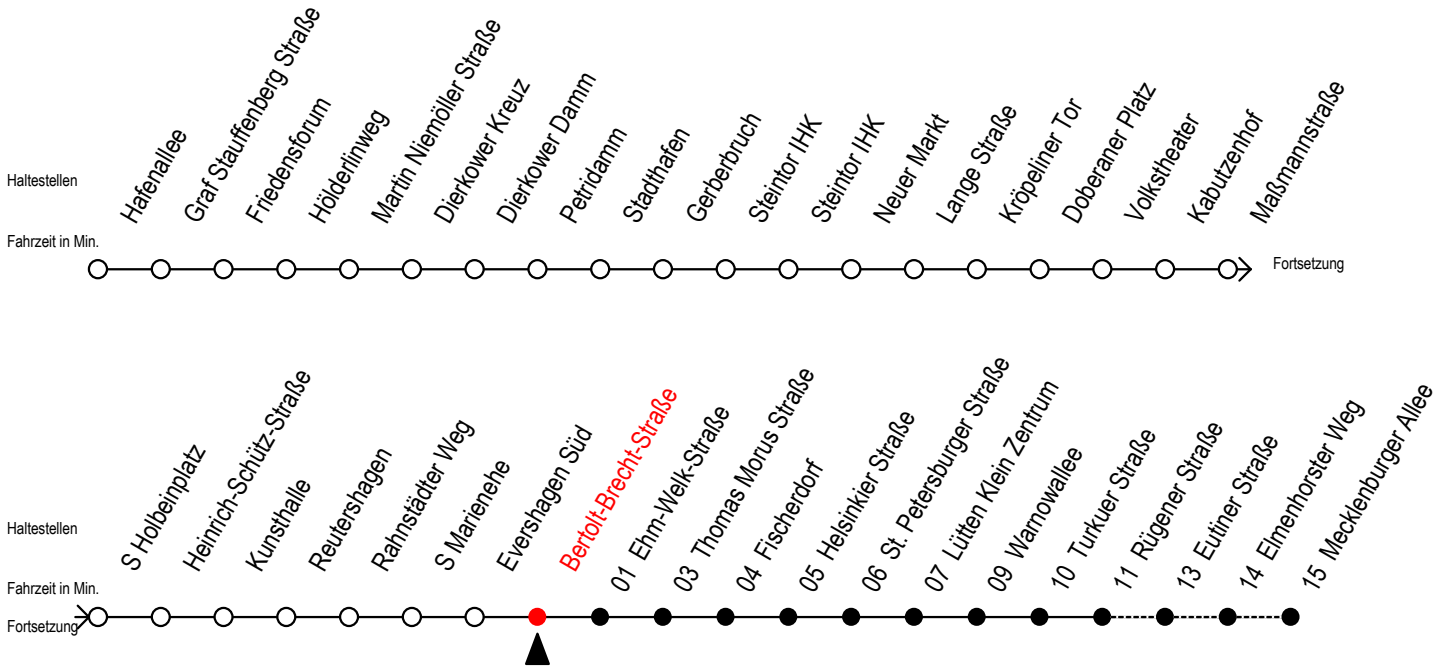

Gültig ab 09.10.2020

Alle Angaben ohne Gewähr

Richtung: Mecklenburger Allee

Uhr Montag - Freitag					Uhr Samstag					Uhr Sonntag - Feiertag				
3	36				3	--				3	--			
4	01 31 46				4	--				4	--			
5	16 35 ^{RS} 39 ^S 46 53 ^{RS}				5	36				5	--			
6	00 ^{RS} 05 20 24 ^S 35 50				6	01 46				6	--			
7	03 ^{RS} 05 ^F 13 ^S 20 ^F 23 ^{RS} 33 ^{RS} 35 ^F 43 ^S 50 ^F 53 ^{RS}				7	16 46				7	30			
8	03 ^{RS} 05 ^F 13 ^S 20 ^F 23 ^{RS} 32 ^{RF} 33 ^{RS} 35 ^F 43 ^S 50 ^F 53 ^{RS} 55 ^{RF}				8	16 46				8	00 46			
9	02 ^{RF} 03 ^{RS} 05 ^F 13 ^S 20 ^F 23 ^{RS} 25 ^{RF} 32 ^{RF} 33 ^{RS} 35 ^F 43 ^S 50 ^F 53 ^{RS} 55 ^{RF}				9	09 ^R 16 24 ^R 39 ^R 46 55 ^R				9	16 46			
10	03 ^R 13 23 ^R 33 ^R 43 53 ^R				10	05 ^R 20 ^R 35 ^R 50 ^R				10	16 46			
11	03 ^R 13 23 ^R 33 ^R 43 53 ^R				11	05 ^R 20 ^R 35 ^R 50 ^R				11	16 46			
12	03 ^R 13 23 ^R 33 ^R 43 53 ^R				12	05 ^R 20 ^R 35 ^R 50 ^R				12	16 46			
13	03 ^R 13 23 ^R 33 ^R 43 53 ^R				13	05 ^R 20 ^R 35 ^R 50 ^R				13	16 46			
14	03 ^R 13 23 ^R 33 ^R 43 53 ^R				14	05 ^R 20 ^R 35 ^R 50 ^R				14	16 46			
15	03 ^R 13 23 ^R 33 ^R 43 53 ^R				15	05 ^R 20 ^R 35 ^R 50 ^R				15	16 46			
16	03 ^R 13 23 ^R 33 ^R 43 53 ^R				16	05 ^R 20 ^R 35 ^R 50 ^R				16	16 46			
17	03 ^R 13 23 ^R 33 ^R 43 53 ^R				17	05 ^R 20 ^R 35 ^R 50 ^R				17	16 46			
18	03 ^R 13 23 ^R 33 43 53 ^R				18	05 ^R 20 ^R 35 ^R 50 ^R				18	16 46			
19	05 20 35 50				19	05 ^R 20 ^R 35 ^R 50 ^R				19	16 46			
20	05 20 35 46				20	05 ^R 20 35 49				20	16 46			
21	16 46				21	16 46				21	16 46			
22	16 46				22	16 46				22	16 46			
23	16 46				23	16 46				23	16 46			
0	16				0	16				0	16			

R = fährt bis Rügener Straße
 F = fährt in den Winter-, Sommer u. Weihnachtsferien*
 S = fährt nicht in den Winter-, Sommer u. Weihnachtsferien*
 * Ferienzeiten siehe Infoblatt