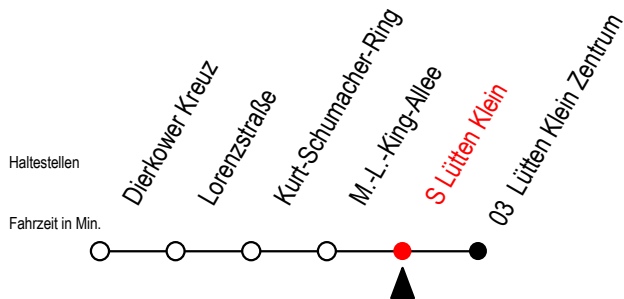

BUS X41 S Lütten Klein

Gültig ab 06.01.2020

Alle Angaben ohne Gewähr

Richtung: Lütten-Klein-Zentrum

Uhr Montag - Freitag

5	46
6	54
7	54
8	54
9	54
10	54
11	54
12	54
13	54
14	54
15	54
16	54
17	54
18	46
19	46