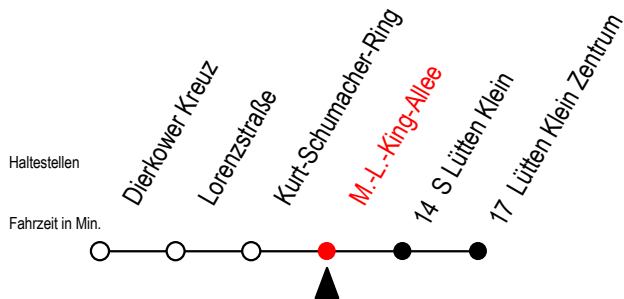

# BUS X41 M.-L.-King-Allee

Gültig ab 06.01.2020

Alle Angaben ohne Gewähr

Richtung: Lütten-Klein-Zentrum