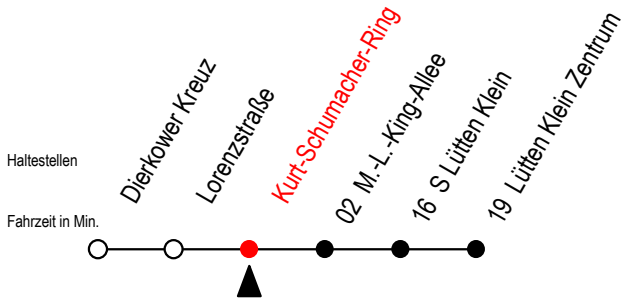

X41 Kurt-Schumacher-Ring

Gültig ab 06.01.2020

Alle Angaben ohne Gewähr

Richtung: Lütten-Klein-Zentrum

Uhr Montag - Freitag

5	30
6	38
7	38
8	38
9	38
10	38
11	38
12	38
13	38
14	38
15	38
16	38
17	38
18	30
19	30