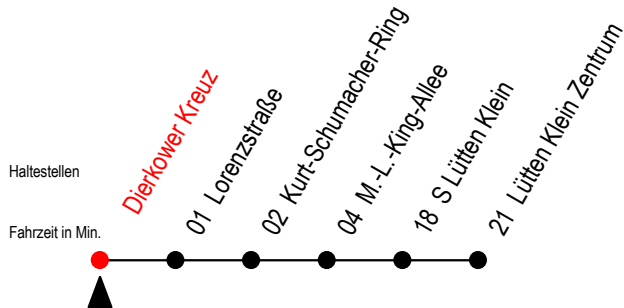

BUS X41 Dierkower Kreuz

Gültig ab 06.01.2020

Alle Angaben ohne Gewähr

Richtung: Lütten-Klein-Zentrum

Uhr Montag - Freitag

5	28
6	36
7	36
8	36
9	36
10	36
11	36
12	36
13	36
14	36
15	36
16	36
17	36
18	28
19	28